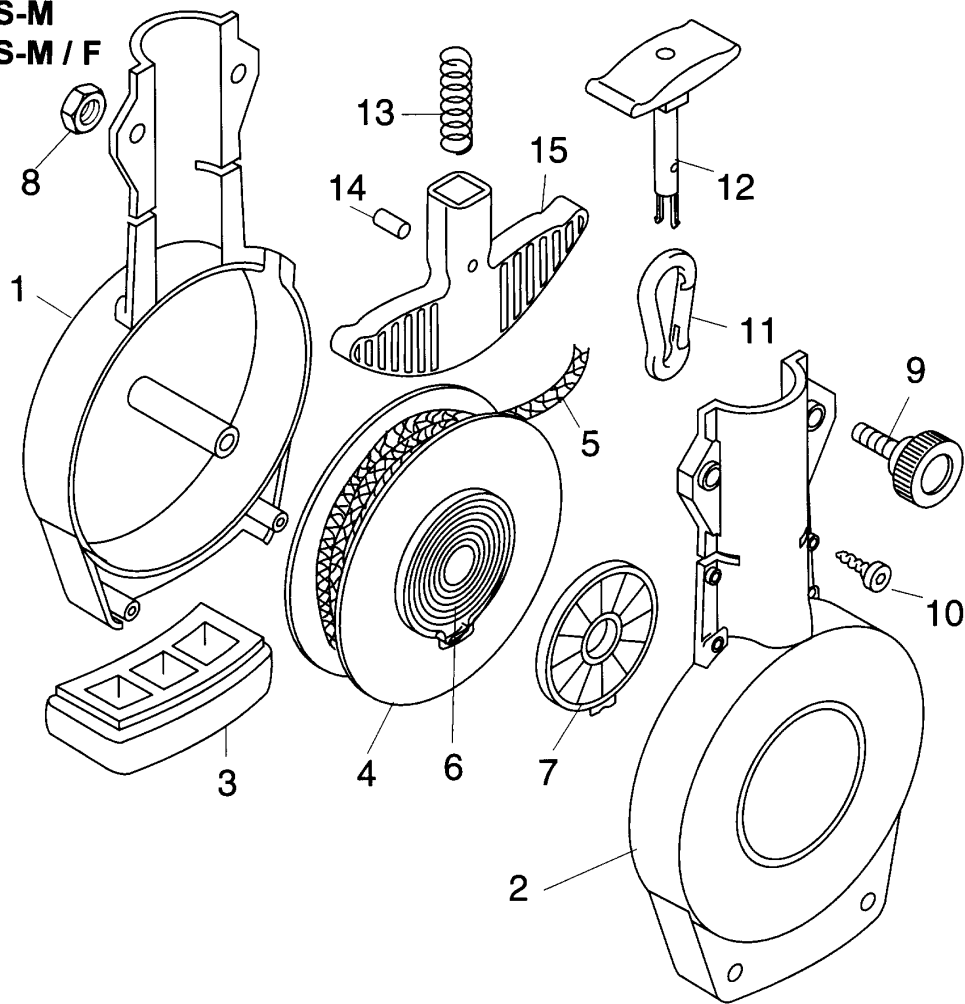

NR:3946 001 Bezeichnung: ZS-M Gruppe: Seilfix-Multistar Jahr: 97 Typ:

3946 000 ZS-M
3946 001 ZS-M / F

36 567630 1 F

A 8

ZS-M

Bild-Nr.	Best.-Nr.	Bezeichnung
1	3946 301	Gehäusehälfte -unten
2	3946 302	Gehäusehälfte " Wolf - Garten "
2	3946 303	Gehäusehälfte " Qutils - Wolf " / F
3	3946 200	Polster
4	3946 050	Spule mit Feder kpl.
5	3946 206	Schnur 4,2 m
6	3946 202	Spiralfeder
7	3946 203	Deckel
8	0016 212	6 kt.-Mutter M6 DIN 934
9	3946 204	Rändelschraube M6 x 18
10	0012 621	Schraube K30 x10 WN1453
11	3946 205	Karabinerhaken DIN 5299
12	3946 101	Hülse
13	7098 200	Druckfeder
14	0018 532	Kerbstift 3x8 DIN 1472
15	3946 100	Griff