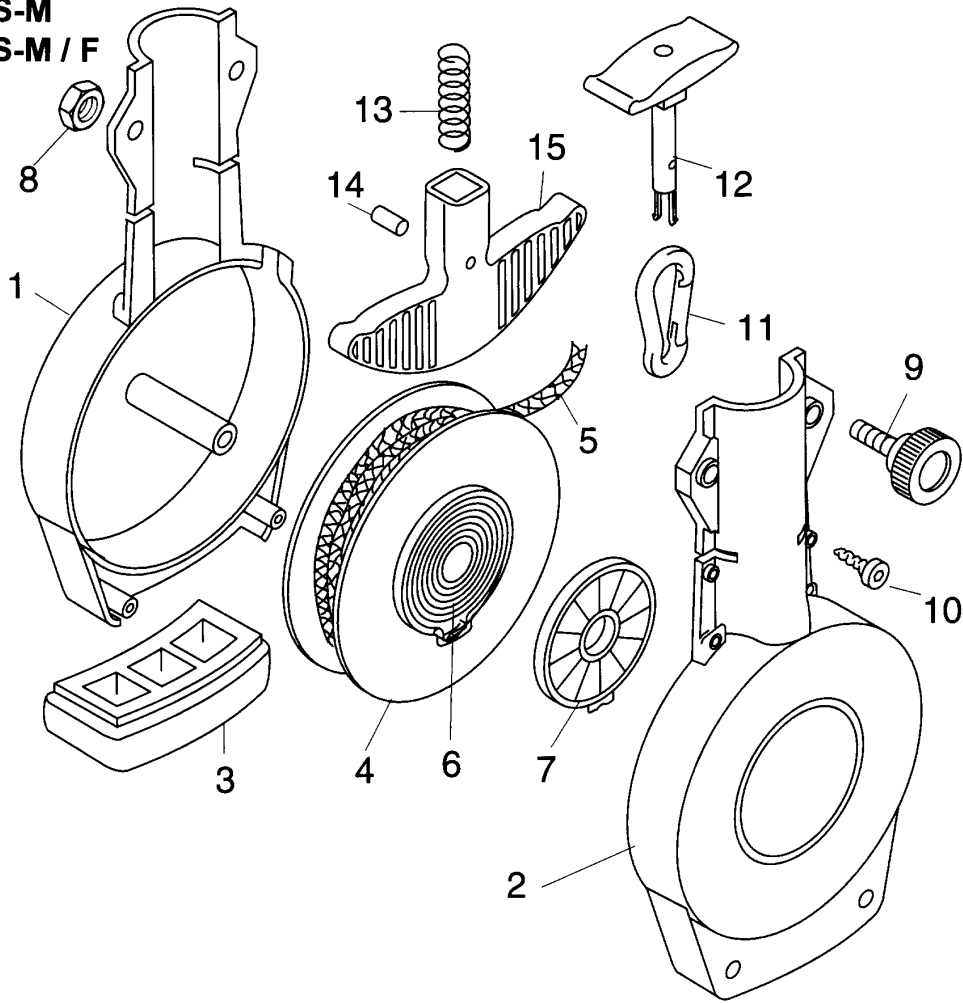

NR:3946 000 Bezeichnung: ZS-M Gruppe: Seilfix-Multistar Jahr: 97 Typ:

3946 000 ZS-M
3946 001 ZS-M / F

36 567630 1 F

A 8

ZS-M

Bild-Nr.	Best.-Nr.	Bezeichnung
1	3946 301	Gehäusehälfte -unten
2	3946 302	Gehäusehälfte " Wolf - Garten "
2	3946 303	Gehäusehälfte " Qutils - Wolf " / F
3	3946 200	Polster
4	3946 050	Spule mit Feder kpl.
5	3946 206	Schnur 4,2 m
6	3946 202	Spiralfeder
7	3946 203	Deckel
8	0016 212	6 kt.-Mutter M6 DIN 934
9	3946 204	Rändelschraube M6 x 18
10	0012 621	Schraube K30 x10 WN1453
11	3946 205	Karabinerhaken DIN 5299
12	3946 101	Hülse
13	7098 200	Druckfeder
14	0018 532	Kerbstift 3x8 DIN 1472
15	3946 100	Griff