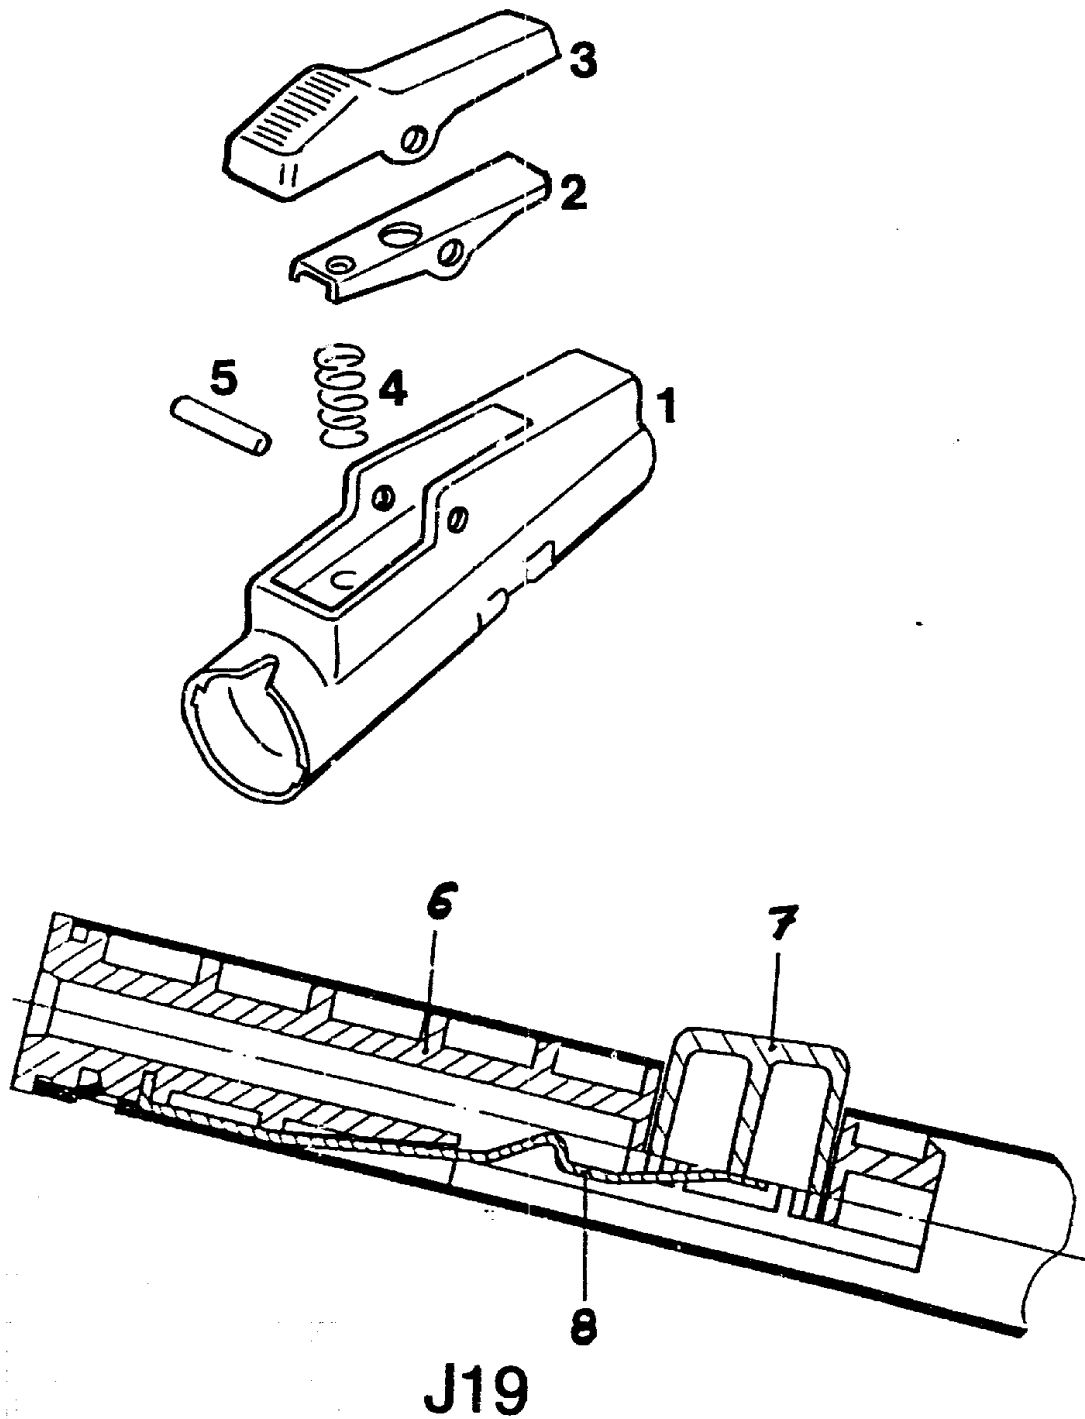

Vario-Stiel multi-star

Speziell für RC-M Baumschere,
RR-M Grünschnittschere, RE-M
Astsäge, RE-PM Profi-Astsäge,
RK-M Kronenkranz-Obstpflücker
und RT-M Obstschüttler.

ZM-V1

ZM-V2

Vario-Stiele multi-star

T Y P E N - N R . Z M - V 1 3 9 4 3 3 0 0

Z M - V 2 3 9 4 3 4 0 0

J18

Vario-Stiel multi-star

NR:3943 300 Bezeichnung: ZM-V 1 Gruppe: Vario-Stiel multi-star Jahr: 90 Typ:

Vario-Stiele multi-star ZM-V 1 / ZM-V 2

Bild-Nr.	Bezeichnung	Best.-Nr.
1	Hebelgehäuse	3943 323
2	Rasthebel	3943 016
3	Hebelabdeckung	3943 120
4	Feder	3943 110
5	Kerbstift	0018 652
6	Führung	3942 101
7 *	Druckknopf	3942 104
8	Flachfeder für dto.	3942 102
--	Kappe	3943 122