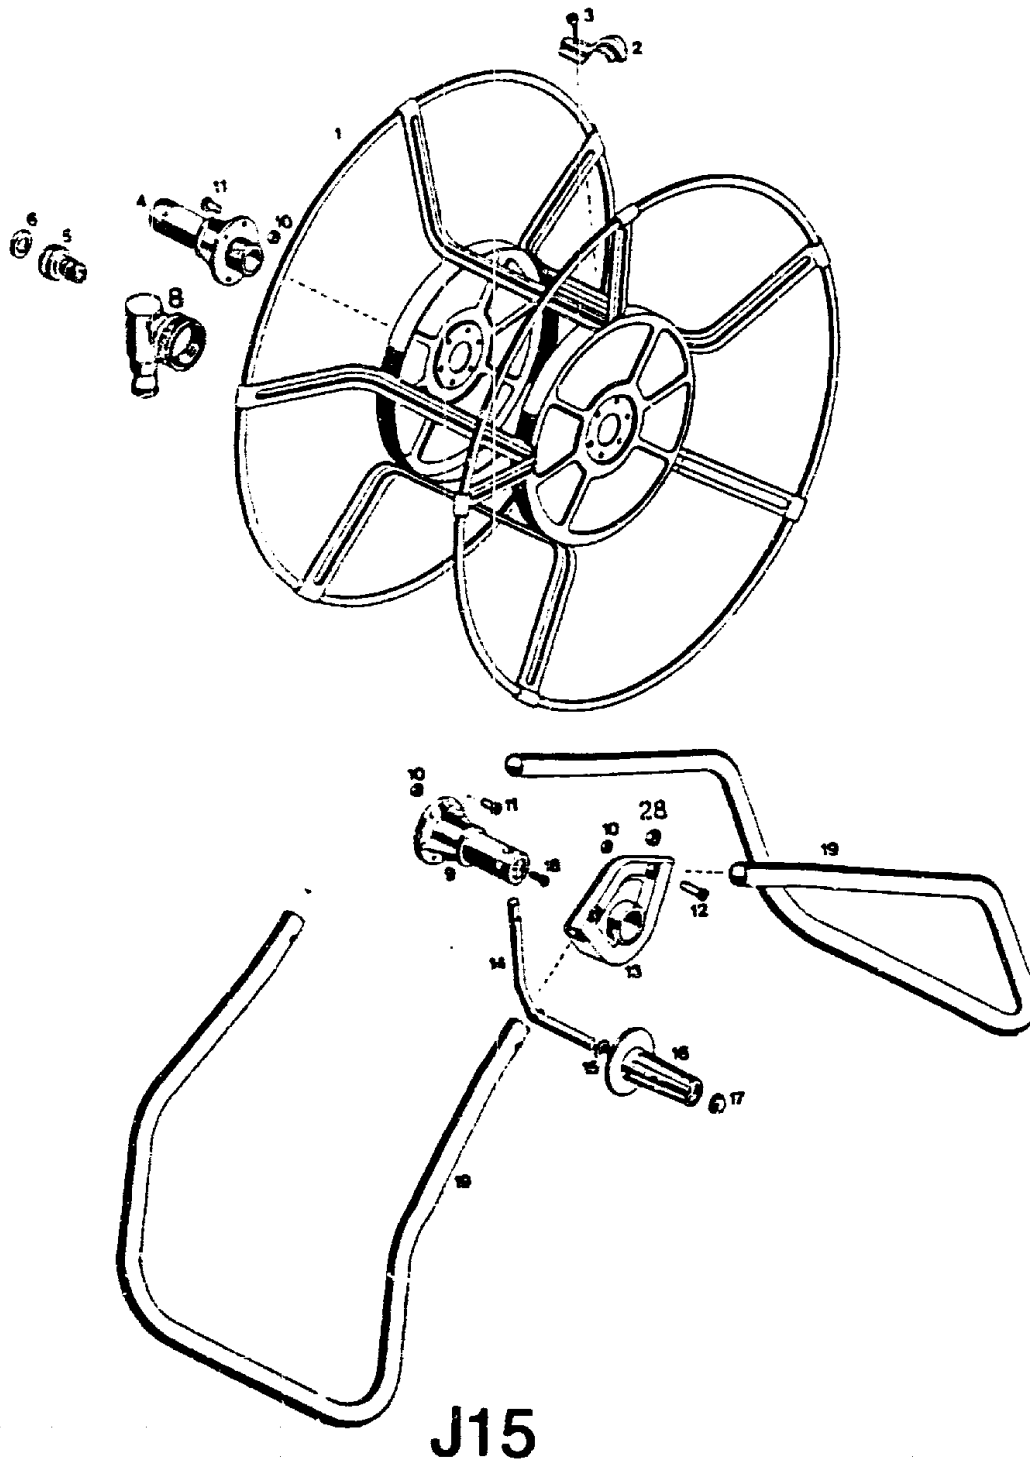

Wandschlauchhalter
Für 50 m 1/2"- bzw. 30 m 3/4"-
Schlauch.

WV 50 Z

Wandschlauchhalter WV 50 Z

T Y P E N - N R. 5227 000

J14

WV 50 Z

Wandschlauchhalter

NR:5227 000 Bezeichnung: WV 50 Z Gruppe: Wandschlauchhalter Vario Jahr: 90 Typ:

Wandschlauchhalter WV 50 Z

Bild-Nr.	Bezeichnung	Best.-Nr.
1	Trommel	5222 010
2	Schelle	5216 219
3	Schraube B 4,8 x 9,5	0015 655
4	Anschlußachse	5222 202
5	Anschluß m. Bild-Nr. 6	5222 207
6	Dichtung	5215 205
7	Anschluß m. Bild Nr. 6	--
8	Anschluß m. Bild Nr. 6	5222 213
9	Kurbelachse	5222 203
10	6-kt.-Mutter M 5	0016 310
11	Linsenschraube M 5x10	0012 863
12	Linsenschraube M 5x30	0012 860
13	Lagerbock	5222 201
14	Kurbel	5222 101
15	Scheibe A 10,5	0017 124
16	Griff	5222 102
17	Achskappe	5214 502
18	Schraube M 6x20	0012 876
19	Rohrbügel	5227 200
28	Mutter M 5	0016 210