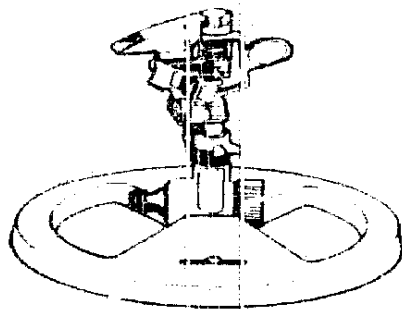

WI 530

Impulsregner Typ-Nr. 5637 000

Lieferbare Teile:

Bezeichnung	Best.-Nr.
Stopfen	5603 101
Anschluss-Innengewinde	5603 100
Anschluss-Aussengewinde	5637 100

N 4