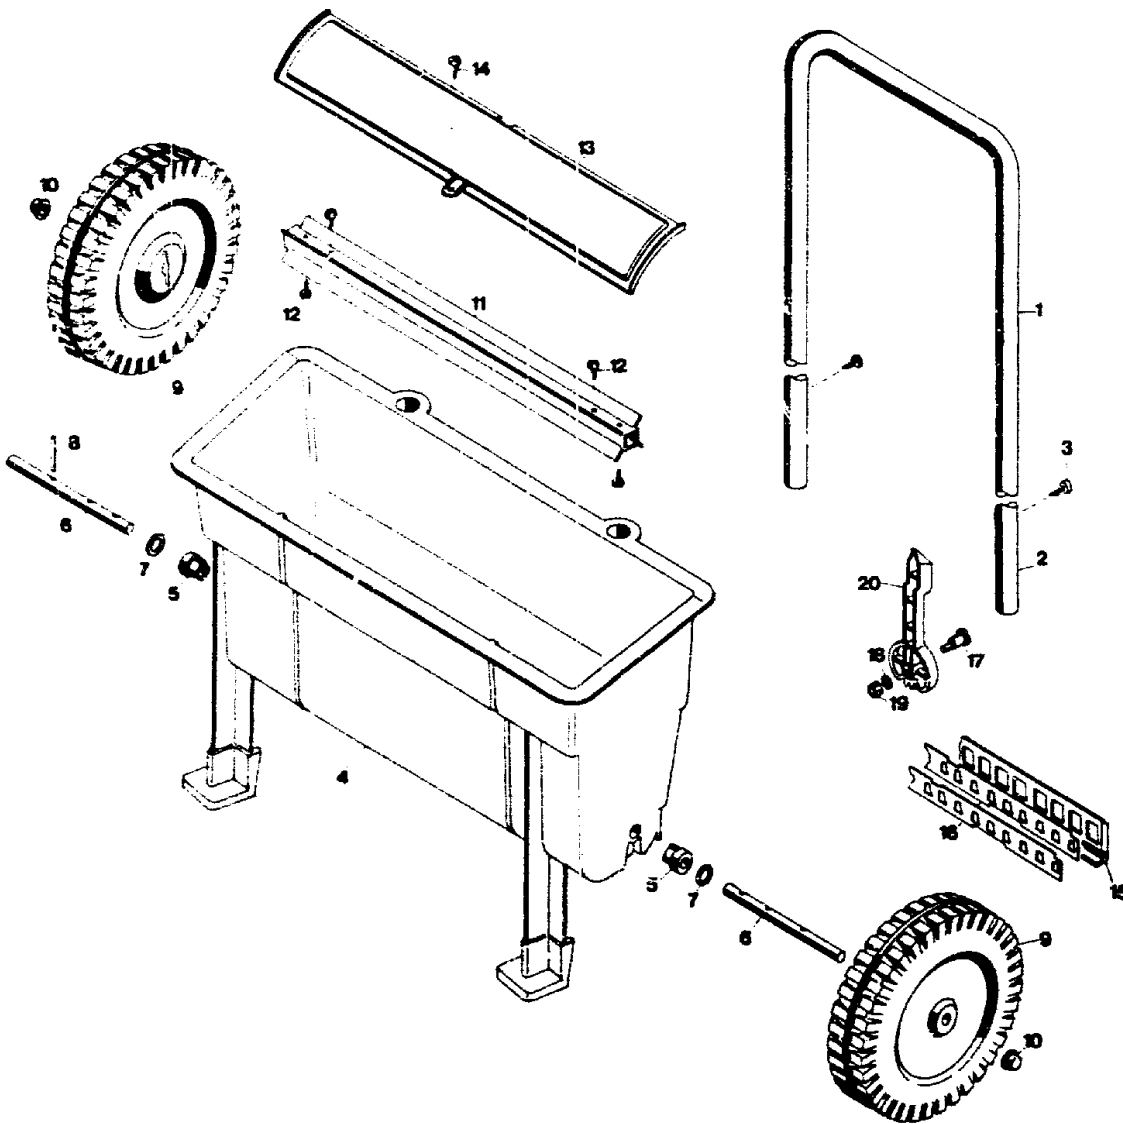

**Universal-Streuwagen
Streuschiene mit 22 Öffnungen
auf 42 cm Breite.**

WE 252

Universal-Streuwagen WE 252

T Y P E N - N R. 5426 000

H15

WE 252

Universal-Streuwagen

H16

NR:5426 000 Bezeichnung: WE 252 Gruppe: Universal-Streuwagen Jahr: 90 Typ:

WOLF-Streuwagen WE 252

Bild-Nr.	Bezeichnung	Best.-Nr.
1	Griff	5426 102
3	Schraube	0015 684
4	Streubehälter	5426 010
5	Buchse	5420 502
6	Achse	5420 500
7	Scheibe	0017 203
8	Spannhülse	0018 815
9	Rad	5420 501
10	Achskappe	5214 502
11	Streuwelle	5426 401
12	Schraube	0012 912
13	Abdeckung	5420 301
14	Schraube	0012 909
15	Verstellschiene	5426 100
16	Streublech	5426 400
17	Gewindebolzen	5420 203
18	Scheibe	0017 120
19	Mutter	0016 310
20	Einstellhebel	5420 103