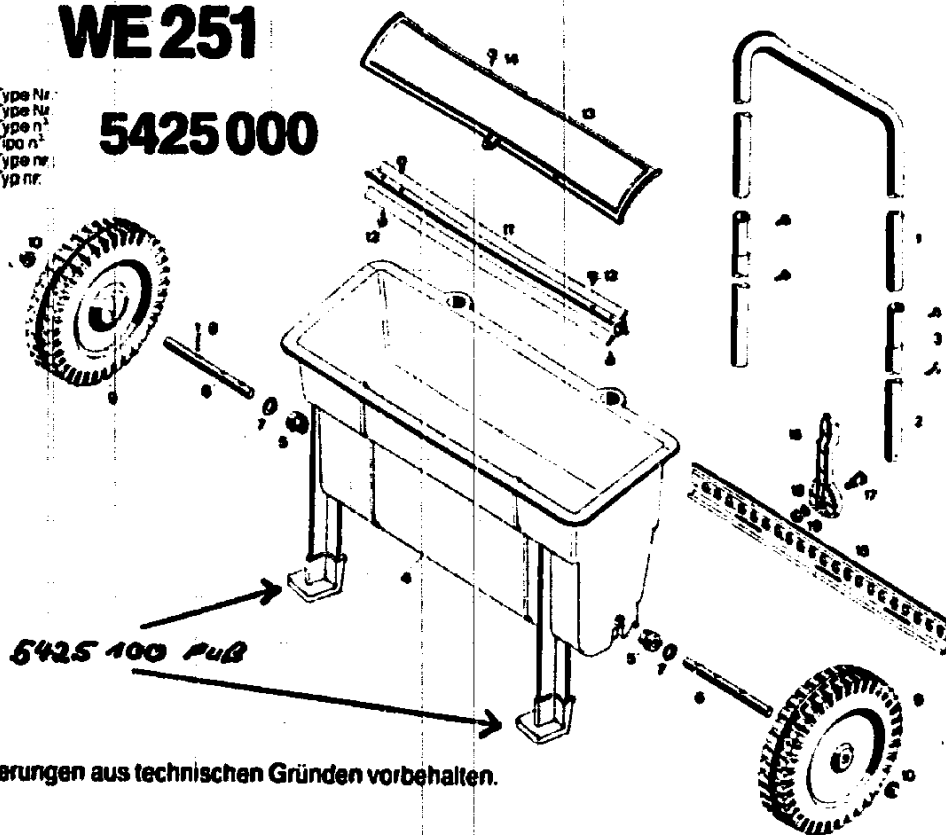

NR:5425 000 Bezeichnung: WE 251 Gruppe: Streuwagen Jahr: 86 Typ:

Strewwagen WE 251

Type Nr.
Type nr.
Tipo n°
Tipo n°
Type nr.
Type nr.

5425 000

Anderungen aus technischen Gründen vorbehalten.

Ersatzteile für WOLF-Strewwagen WE 251

Bild-Nr. Afb. nr. Fig. n° Fig. n°	Bestell-Nr. Bestelnr. n° de com- mande n° del parti- colare	Einzelteil-Bezeichnung Onderdeel-naam Dénomination Denominazione del particolare singolo	Stückzahl Aantal Quantité Pezzi
1	5420 100	Griffoberteil	1
2	5420 101	Griffunterteil	2
3	0015 683	Blechschaube B 2 4.2 x 9.5 DIN 7981	4
4	5425 010	Streubehälter kpl.	1
5	5420 502	Buchse	2
6	5420 500	Achse	2
7	0017 203	Scheibe 10.5 DIN 433	2
8	0018 815	Spanntulose 3.5 x 36 DIN 1481	1
9	5420 501	Rad	2
10	5421 502	Achskappe	2
11	5420 400	Streuwelle	1
12	0012 912	Halbrundschaube 4 x 12	4
13	5420 301	Abdeckung	1
14	0012 909	Halbrundschaube 3.9 x 12	1
15	5420 104	Verstellchiene	1
16	5420 103	Einstellhebel	1
17	5420 203	Gewindeboizen	1
18	0017 120	Scheibe A 5.3 DIN 125	2
19	0016 310	6kt -Mutter M 5 DIN 985	1