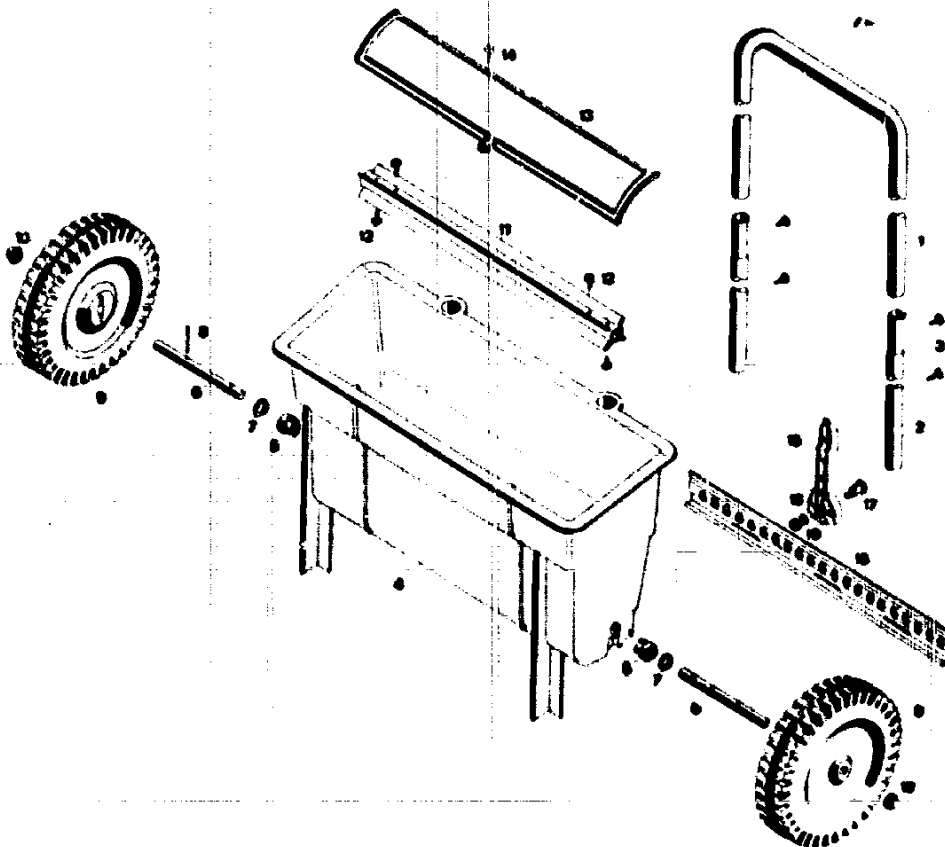

NR:5420 000 Bezeichnung: WE 250 Gruppe: Universal Streuwagen Jahr: 86 Typ:

ERSATZTEILLISTE FÜR WOLF-STREUWAGEN

WE 250 Art.-Nr. 5420 000
WE 251 Art.-Nr. 5425 000

WE 250/WE 251

Bild-Nr.	Bestell-Nr.	Einzelteilbezeichnung	Stückzahl
1	5420 100	Griffoberteil	1
2	5420 101	Griffunterteil	2
3	0015 683	Blechschrabe B 2 4,2 x 9,5 DIN 7981	4
4	5420 300	Streubehälter WE 250	1
4	5425 010	Streubehälter kpl. WE 251	1
5	5420 502	Buchse	2
6	5420 500	Achse	2
7	0017 203	Scheibe 10,5 DIN 433	2
8	0018 815	Spannhülse 3,5 x 36 DIN 1481	1
9	5420 501	Rad	2
10	5421 502	Achskappe	2
11	5420 400	Streuwelle	1
12	0012 912	Halbrundschrabe 4 x 12	4
13	5420 301	Abdeckung	1
14	0012 909	Halbrundschrabe 3,9 x 12	1
15	5420 104	Verstellchiene	1
16	5420 103	Einstellhebel	1
17	5420 203	Gewindebolzen	1
18	0017 120	Scheibe A 5,3 DIN 125	1
19	0016 310	6kt.-Mutter M 5 DIN 985	1