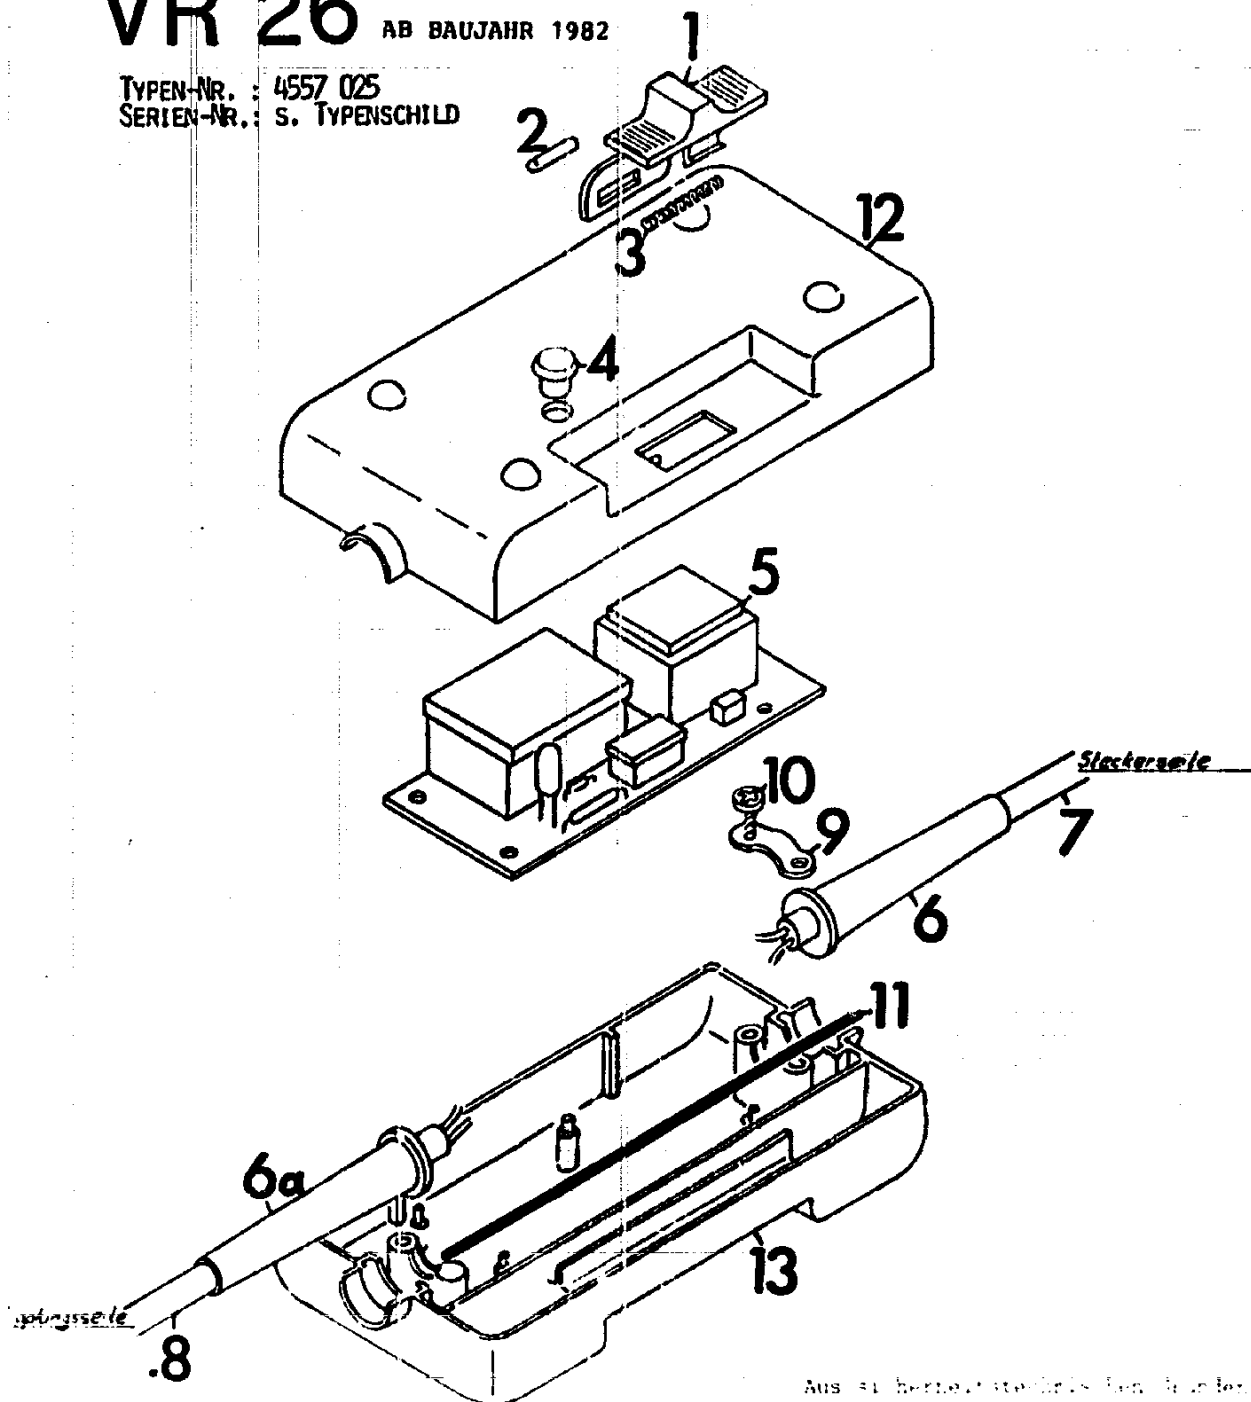

NR:4557 025 Bezeichnung: VR 26 Gruppe: Safematic-Kabel 2000 Jahr: 86 Typ:

VR 26 AB BAUJAHR 1982

TYPEN-NR.: 4557 025
 SERIEN-NR.: S. TYPENSCHILD

- 4557 050 Zugentlastung kpl.
- 4557 218 Knickschutzhülse f. Zugentlastung

N12

Aus Sicherheitsgründen darf das Gehäuse bei Betrieb des Kabels VR 26 nicht geöffnet werden.

Falls ein Defekt an der Sicherheitschaltung auftritt, bitte Gerät kompl. einschicken. Ansonsten eventuell Abstimmung.

ERSATZTEILLISTE FÜR WOLF - SAFEMATIC - KABEL
VR 26 AB BAUJAHR 1982

Bild-Nr.	Bestell-Nr.	Einzelteil-Bezeichnung	Stück
1	4557 100	Schaltknopf	1
2	4557 400	Rundmagnet	1
3	4557 205	Druckfeder	1
4	4557 206	Stecklinse	1
5	4557 051	Schalteinheit	1
6	4557 213	Knickschutztülle	1
6a	4557 219	Knickschutztülle	1
7	4557 212	Netz - Zuleitung	1
8	4557 054	Sicherheitskabel kpl.	1
9	4557 208	Schelle	2
10	0012 933	Halbrundschraube 4,4 x 15	4
11	4557 207	Dichtschnur	1
12	4557 301	Deckel	1
13	4557 300	Montagebox	1
-	4557 218	Knickschutztülle f. Zugentlastung	1
-	4557 050	Zugentlastung kpl.	1
-	0169 804	Kleber	-