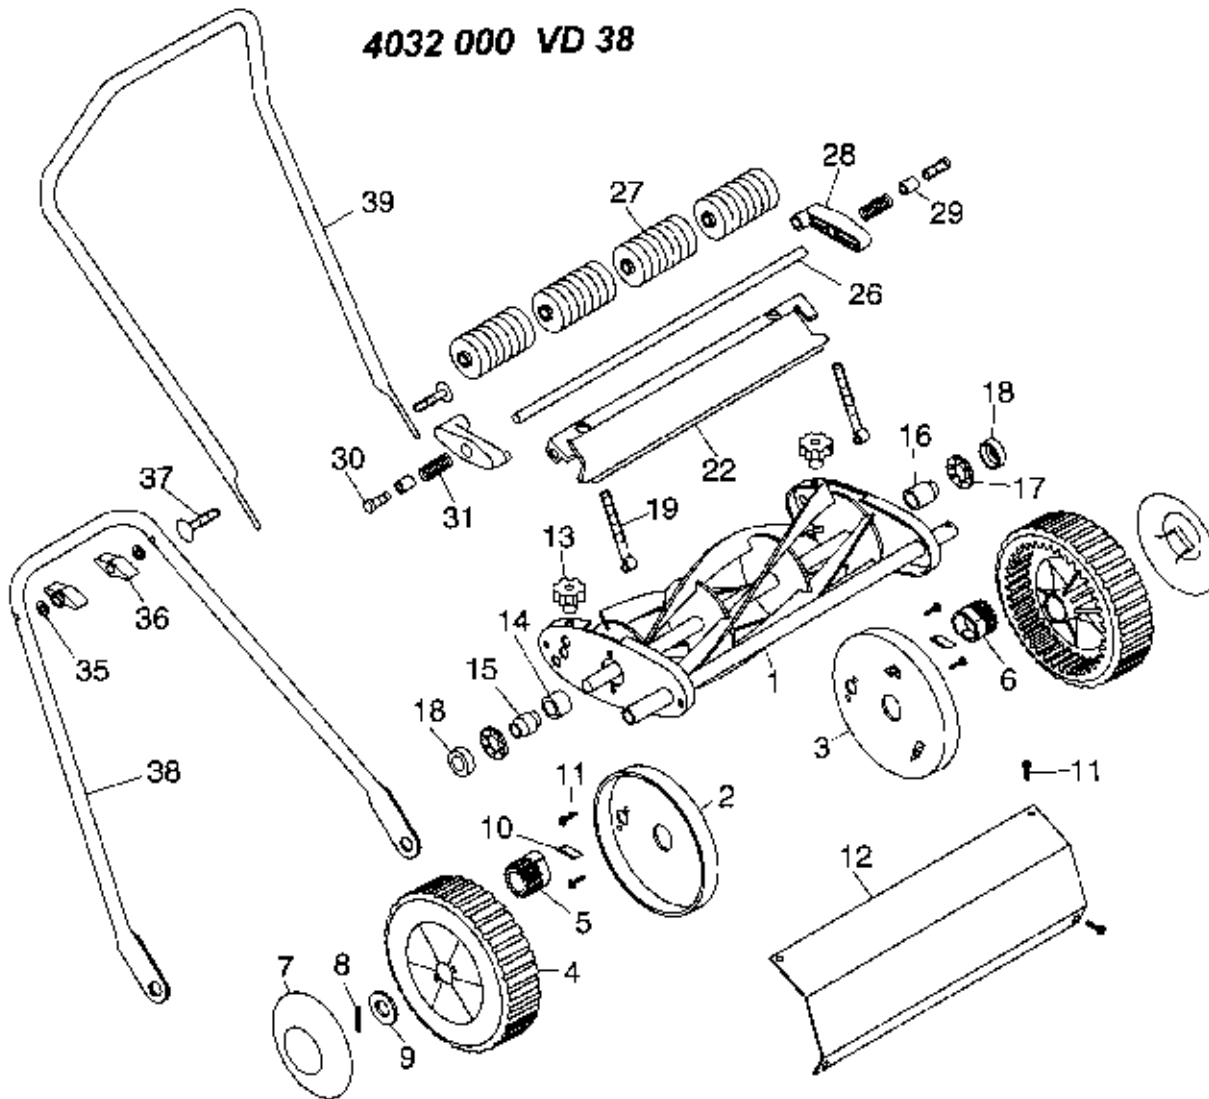

NR:4032 000 Bezeichnung: VD 38 Gruppe: Handschieber Jahr: 96 Typ:

**4032 000 VD 38**

## Gerät: VD 38

<b>Bild-Nr.</b>	<b>Best.-Nr.</b>	<b>Bezeichnung</b>
1	****	Spindel (als Ersatzteil nicht lieferbar)
2	4032 132	Staubdeckel links
3	4032 131	Staubdeckel rechts
4	4032 123	Reifen
5	4032 118	Ritzel rechts
6	4032 507	Ritzel links
7	4032 116	Radkappe
8	4032 187	Scheibe
9	4032 173	Scheibe 18,5
10	4032 111	Fallkeil
11	4032 168	Schraube
12	4032 128	Zweigschirm
13	4032 126	Handrad
14	4032 110	Feder Kon.
15	4032 106	Konus rechts
16	4032 105	Konus links
17	4032 176	Kugelring
18	4032 504	Deckel
19	4032 125	Bolzen
22	4032 124	Untermesser

## Gerät: VD 38

<b>Bild-Nr.</b>	<b>Best.-Nr.</b>	<b>Bezeichnung</b>
26	4032 120	Welle
27	4032 108	Rolle
28	4032 101	Hebel
29	4032 127	Distanzrohr
30	4032 178	Schraube
31	4032 109	Feder
35	4032 189	Scheibe
36	4032 166	Handrad
37	4032 188	Schraube
38	4032 104	Holm-Unterteil
39	4032 121	Holm-Oberteil
****	4084 000	Grasfangkorb VG 38