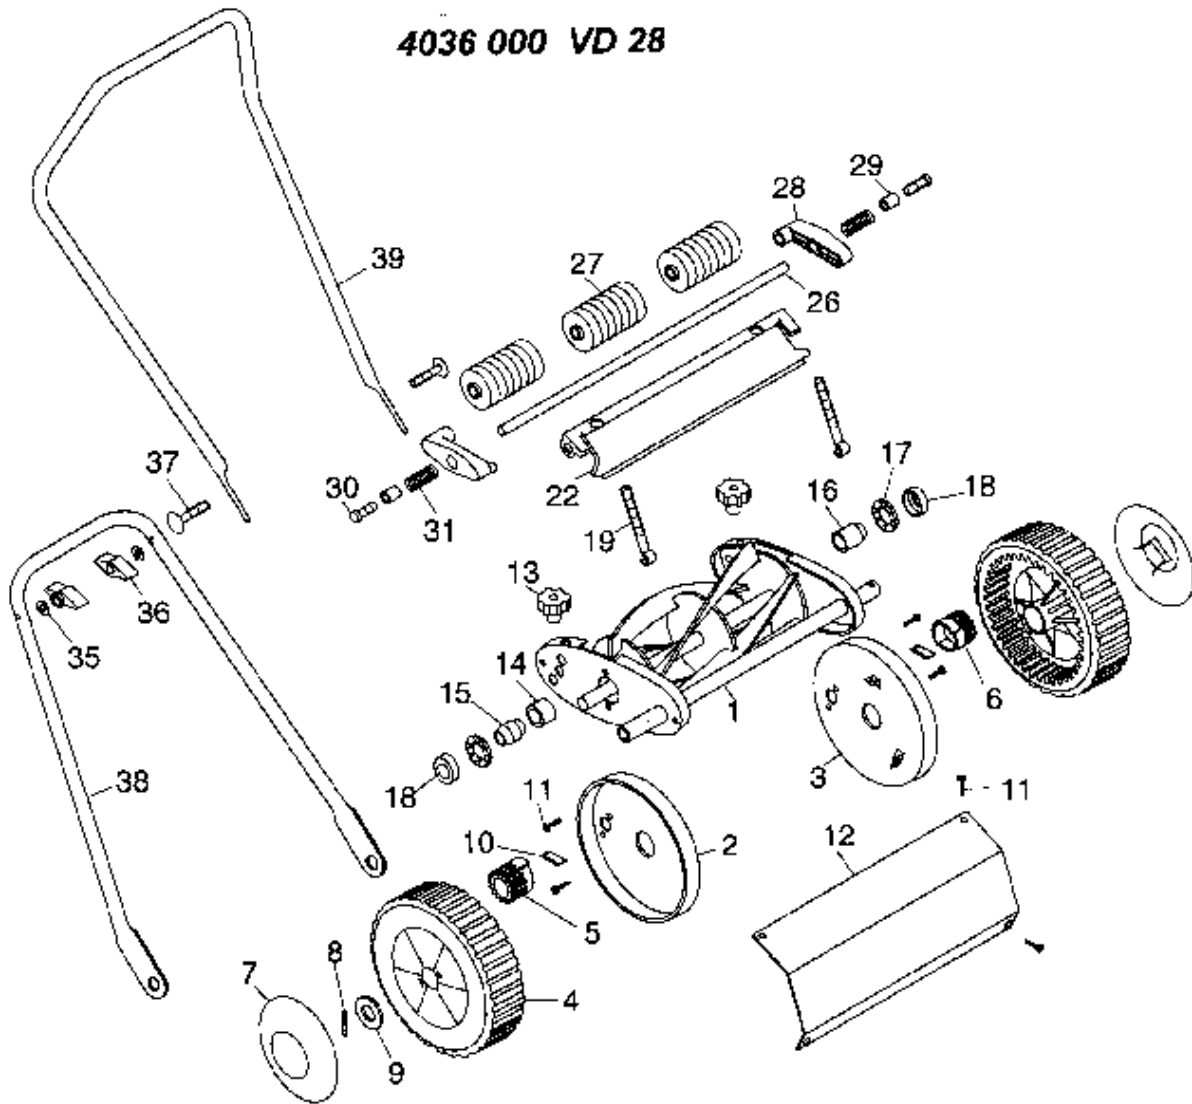

NR:4036 000 Bezeichnung: VD 28 Gruppe: Handschieber Jahr: 96 Typ:

4036 000 VD 28

## Gerät: VD 28

<b>Bild-Nr.</b>	<b>Best.-Nr.</b>	<b>Bezeichnung</b>
1	****	Spindel (als Ersatzteil nicht lieferbar)
2	4032 132	Staubdeckel links
3	4032 131	Staubdeckel rechts
4	4032 123	Reifen
5	4032 118	Ritzel rechts
6	4032 507	Ritzel links
7	4032 116	Radkappe
8	4032 187	Scheibe
9	4032 173	Scheibe 18,5
10	4032 508	Fallkeil
11	4032 168	Schraube
12	4032 303	Abdeckung
13	4032 126	Handrad
14	4032 110	Feder Kon.
15	4032 106	Konus rechts
16	4032 502	Konus links
17	4032 176	Kugelring
18	4032 504	Deckel
19	4032 125	Bolzen
22	4032 302	Abdeckung

## Gerät: VD 28

<b>Bild-Nr.</b>	<b>Best.-Nr.</b>	<b>Bezeichnung</b>
26	4032 186	Achse
27	4032 201	Rolle
28	4032 202	Stellhebel
29	4032 204	Feder
30	4032 178	Schraube
31	4032 127	Distanzrohr
35	4032 172	Scheibe 6,5
36	4032 166	Handrad
37	4032 188	Schraube
38	4032 196	Griffunterteil
39	4032 121	Holm-Oberteil
****	4084 005	Grasfangkorb VG 28