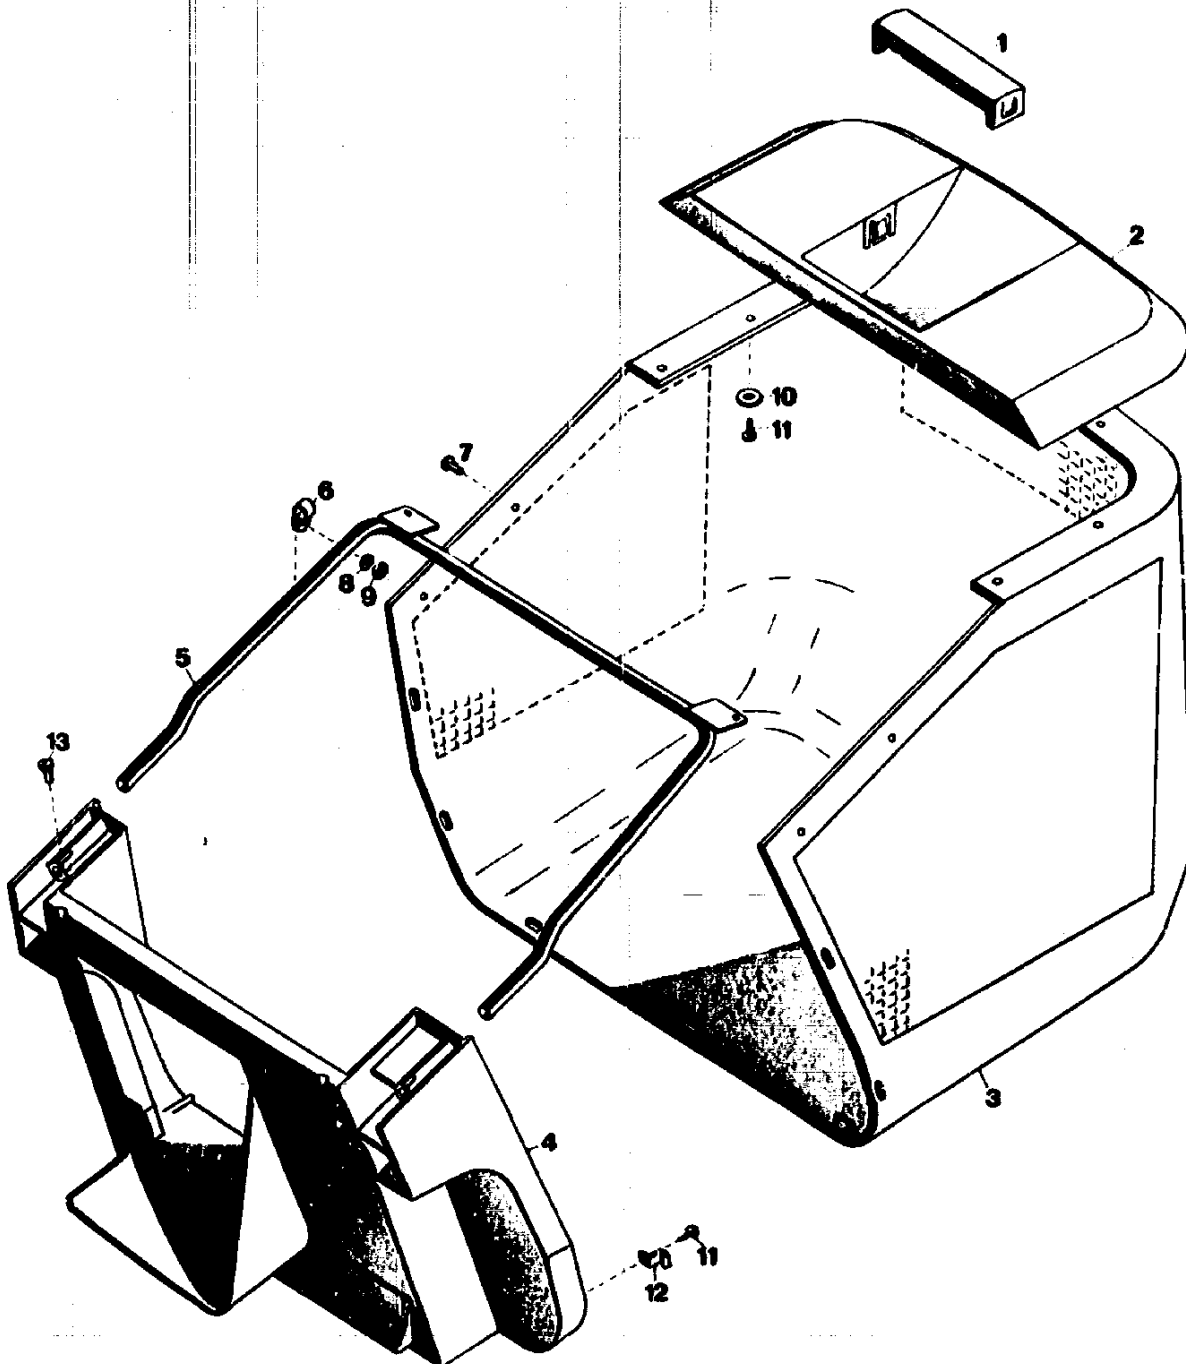

NR:4680 000 Bezeichnung: TK 70 S Gruppe: Fangkorb f¼r Senator 70 Jahr: 86 Typ:

TK 70 S ART.-NR. 4680 000

M20

NR:4680 000 Bezeichnung: TK 70 S Gruppe: Fangkorb f¼r Senator 70 Jahr: 86 Typ:

ERSATZTEILLISTE FÜR TK 70 S

Bild-Nr.	Bestell-Nr.	Einzelteil-Bezeichnung	Stk.
1	4680 100	Griff	1
2	4680 302 *	Deckel	1
3	4680 300	Fangkorb	1
4	4680 301	Mundstück	1
5	4680 011	Rohrbügel	1
6	0038 008	Rohrschelle	4
7	0012 163	Zyl.-Schraube M 4 x 10 DIN 84 verz.	4
8	0017 906	Federring B 4 DIN 127	4
9	0016 209	6-kt.-Mutter M 4 DIN 934	4
10	0017 314	Scheibe B 4 DIN 6903 verz.	7
11	0012 920	Halbrundschraube M 3,9 x 15 verz.	14
12	4680 202	Klammer	7
13	0015 329	Zylinderschraube B 2,9 x 6,5	2
-	4680 204	Ersatzteilliste TK 70 S	1
-	4680 000	Gräsfangkorb kpI. TK 70 S	1