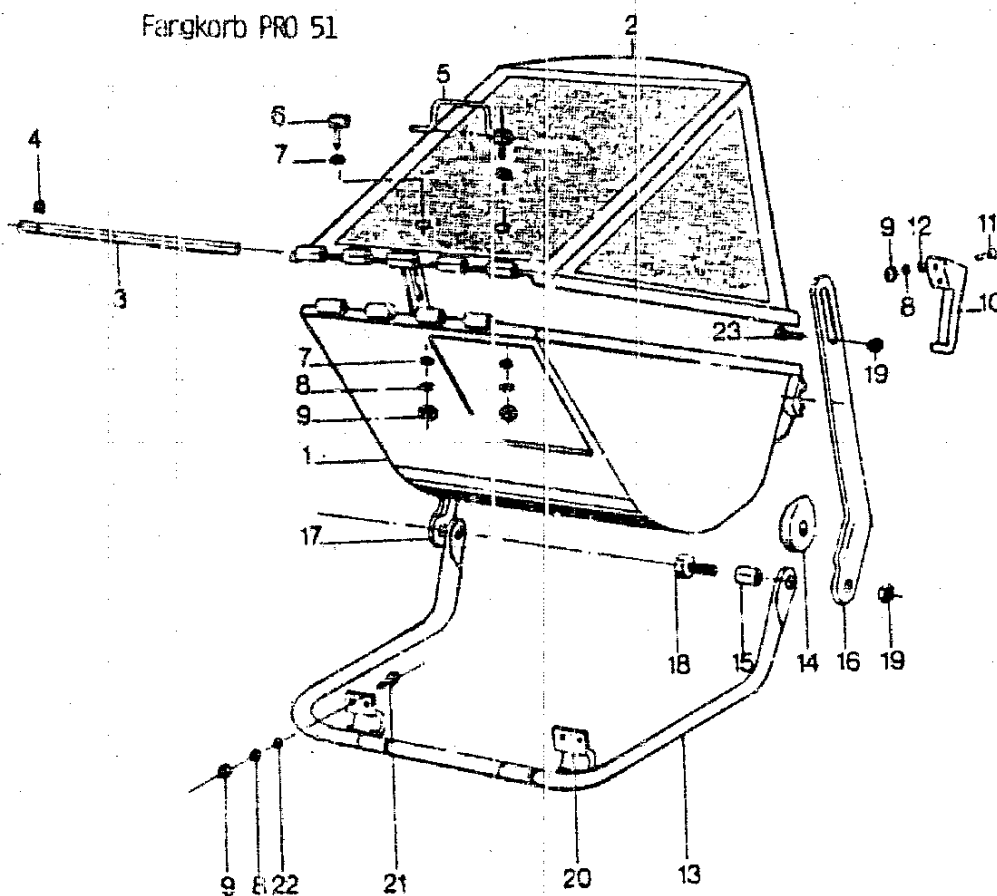

NR:4638 000 Bezeichnung: TK 51 P Gruppe: Fangkorb fÄ¼r PRO 51 Jahr: 89 Typ:

Fangkorb - Pro 51

TK 51 P Fangkorb kpl. Best.-Nr. 4638 000

Bild-Nr.	Artikelnummer	Artikelbezeichnung	Hersteller Nummer
1	4636 301	Korbunterteil	5600
2	4636 300	Korboberteil	5601
3	4636 202	Achse	5650
4	0022 411	Sicherungsscheibe 7 DIN 6799	5602
5	4636 101	Griff	5651
6	4636 201	Halter	5104
7	0017 104	Scheibe 9,5/29 Ø x 2	5604
8	0017 849	Zahnscheibe A 6,4	2233
9	0016 212	6kt.-Mutter M 6 DIN 934	1557
10	4636 100	Verriegelung	5603
11	0012 222	Zylinderschraube M 6 x 20 DIN 84	1240
12	0017 121	Scheibe A 6,4 DIN 125	2235
13	4638 207	Rohrbügel	5831
14	4636 201	Führung	5607
15	4636 200	Lager	5606
16	4638 205	Führungsbogen, links	5656
17	4638 206	Führungsbogen, rechts	5658
18	0010 338	6kt.-Schraube M 8 x 55	21687
19	0016 312	Stopmutter M 8	2021
20	4638 204	Schelle	5655
21	0010 377	6kt.-Schraube M 6 x 30	20507
22	0017 269	Scheibe R 6,6 DIN 440	22029
23	0010 335	6kt.-Schraube M 8 x 20	