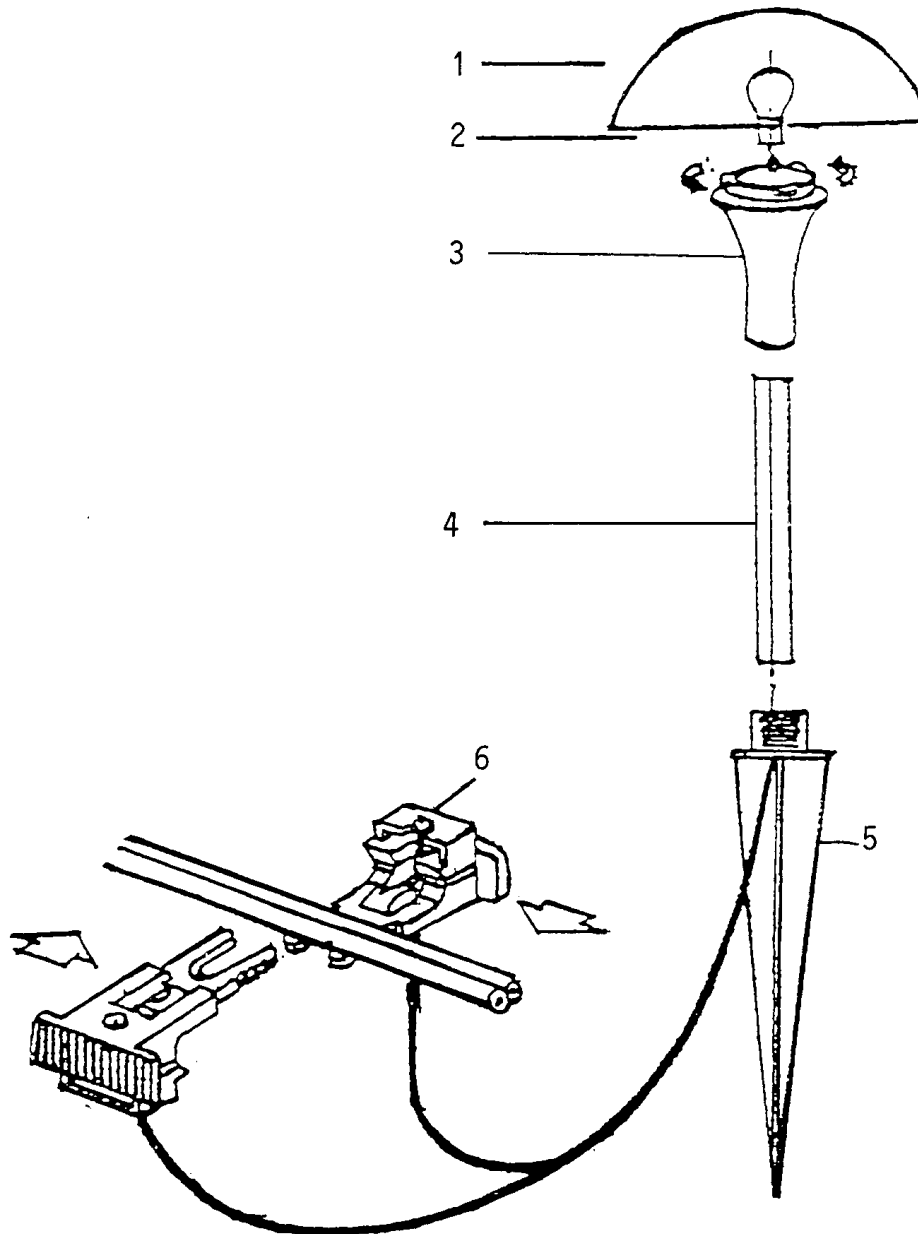

8480 011 ALUMINIUM-PILZLAMPEN-SET CL 649 T

Aluminium-Pilzlampen-Set CL 649 T

4 x Aluminium-Pilzlampe CL 619

| Bild-Nr. | Best.-Nr. | | Malibu - Bezeichnung |
|----------|-----------|-----------------------------|----------------------|
| 1 | 8480 954 | Lampenschirm | |
| 2 | 8480 022 | 10 Watt Bajonettglühlampe | LV635 |
| 3 | 8480 955 | Sockel | |
| 4 | 8480 956 | Aluminiumrohr | |
| 5 | 8480 952 | Erdspeiß | |
| 6 | 8480 953 | 2 Kabel mit Anschlußklemmen | |

Transformator

| | | | |
|---|----------|---|----------|
| 1 | 8480 131 | 40 Watt Transformator mit Zeitschaltuhr | LV 365 T |
|---|----------|---|----------|

Kabel

| | | | |
|---|----------|----------------------|--------|
| 1 | 8480 109 | 15 m Niedervoltkabel | LV 456 |
|---|----------|----------------------|--------|