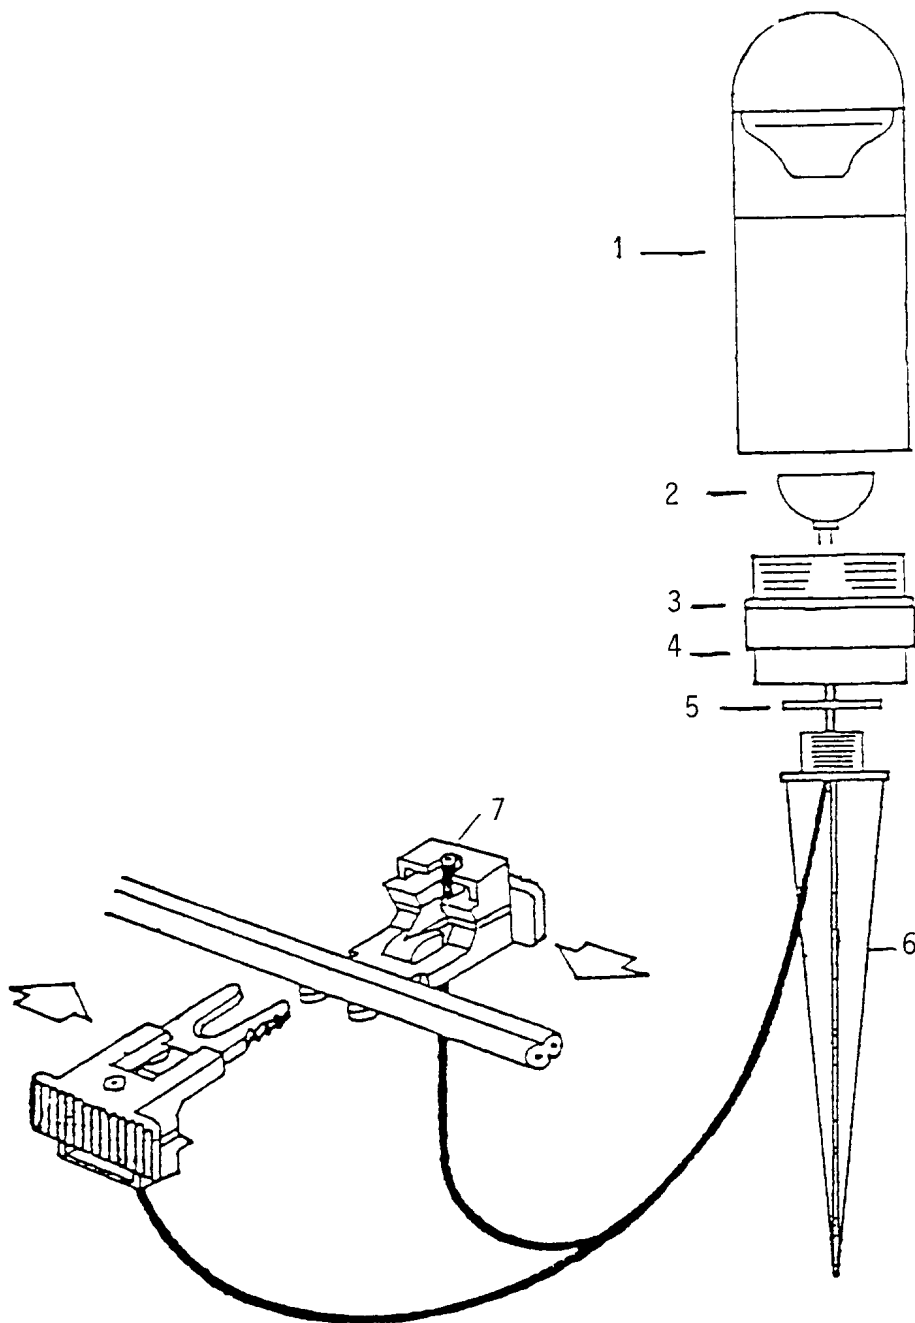

8480 005 HALOGEN-KUGELLAMPEN-SET CL 645 T

Halogen-Kugellampen-Set CL 645 T

4 x Halogen-Kugellampe CL 615

Bild-Nr.	Best.-Nr.		Malibu - Bezeichnung
1	8480 939	Gehäuse-Oberteil	CL 634
2	8480 023	10 Watt Halogenglühlampe	CL 877
3	8480 949	Gummidichtung	
4	8480 950	Gehäuse-Unterteil	
5	8480 951	Abstandsscheibe	
6	8480 952	Erdspeiß	
7	8480 953	2 Kabel mit Anschlußklemmen	

Transformator

1	8480 131	40 Watt Transformator mit Zeitschaltuhr	LV 365 T
---	----------	---	----------

Kabel

1	8480 109	15 m Niedervoltkabel	LV 456
---	----------	----------------------	--------