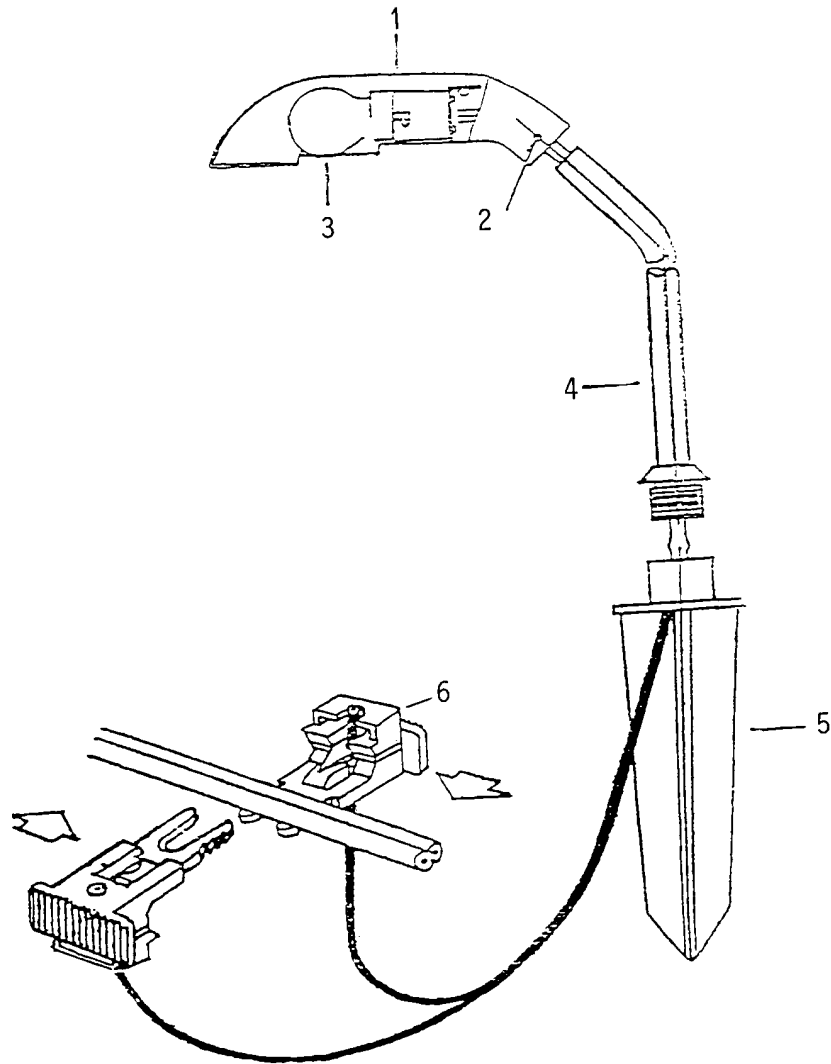

**8480 010 ALUMINIUM-MUSCHELLAMPEN-SET CL 643 T**

NR:8480 010 Bezeichnung: MALIBU CL 643 T Gruppe: Aluminium-Muschellampen-Set Jahr: 98 Typ:

## Aluminium-Muschellampen-Set CL 643 T

### 4 x Aluminium-Muschellampe CL 613

| Bild-Nr. | Best.-Nr. |                             | Malibu - Bezeichnung |
|----------|-----------|-----------------------------|----------------------|
| 1        | 8480 944  | Lampenschirm                |                      |
| 2        | 8480 945  | Schrauben (2x)              |                      |
| 3        | 8480 022  | 10 Watt Bajonettglühlampe   | LV635                |
| 4        | 8480 946  | Aluminiumrohr               |                      |
| 5        | 8480 947  | Erdspieß                    |                      |
| 6        | 8480 948  | 2 Kabel mit Anschlußklemmen |                      |

### Transformator

|   |         |                                         |          |
|---|---------|-----------------------------------------|----------|
| 1 | 8480131 | 40 Watt Transformator mit Zeitschaltuhr | LV 365 T |
|---|---------|-----------------------------------------|----------|