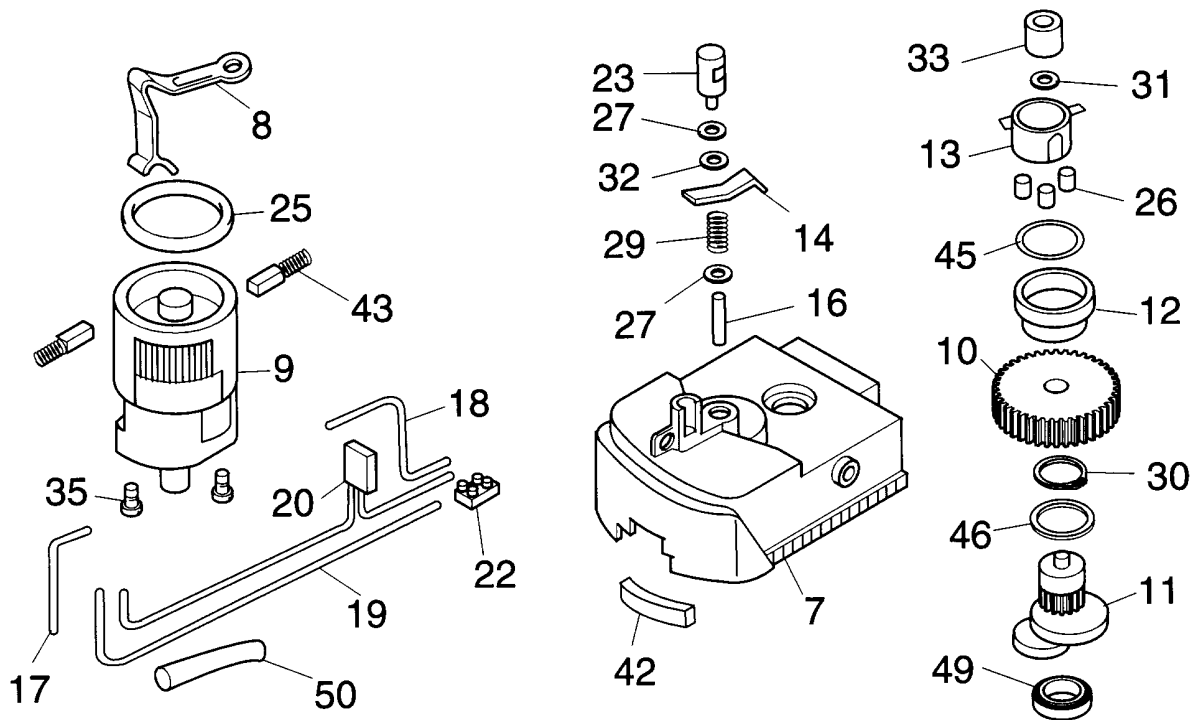

NR:7491 000 Bezeichnung: HS 54 E Gruppe: Elektro-Heckenschere Jahr: 96 Typ:

7489 000 HS 35 E

7490 000 HS 43 E

7491 000 HS 54 E

7492 000 HS 65 E

NR:7491 000 Bezeichnung: HS 54 E Gruppe: Elektro-Heckenschere Jahr: 96 Typ:

Heckenschere HS 35/43/54/65 E

Bild-Nr.	Best.-Nr.	Bezeichnung
1a	7490 041	Schersystem kpl. 460
1b	7491 041	Schersystem kpl. 550
1c	7492 041	Schersystem kpl. 660
1d	7489 041	Schersystem kpl. 350
1.1	7490 100	Bodenplatte, blank
1.2	7490 105	Schiene 460
1.2	7491 105	Schiene 550
1.2	7492 105	Schiene 660
1.3	7490 106	Messer 460
1.3	7491 106	Messer 550
1.3	7492 106	Messer 660
1.4	7490 107	Kamm 460
1.4	7491 107	Kamm 550
1.4	7492 107	Kamm 660
1.5	7490 108	Schiene 460
1.5	7491 108	Schiene 550
1.5	7492 108	Schiene 660

Heckenschere HS 35/43/54/65 E

Bild-Nr.	Best.-Nr.	Bezeichnung
1.6	7490 102	Distanzring Dm 8
1.7	7490 103	Distanzring Dm 10
1.8	7490 126	6-Kant-Schraube M 4x16 (HS 65) DIN 933
1.8	7490 127	6-Kant-Schraube M 4x12 (HS 43/54) DIN 933
1.9	0016 209	6-Kant-Mutter M 4 DIN 934
1.10	7490 128	Schraube CM 6x20 (HS 65 1x) DIN 7500
1.11	7490 315	Silikongummi (5 mm)
1.12	7490 129	Schraube CM 6x18 (HS 43,54 je 2x, HS 65 1x) DIN 7500
2a	7490 307	Köcher 460
2b	7491 307	Köcher 550
2c	7492 307	Köcher 660
2d	7489 307	Köcher 350
3	7490 308	Gehäuse kpl.
4	7490 133	Schaltleiste
5	7490 301	Haltegriff
6	7490 300	Schaltgriff

Heckenschere HS 35/43/54/65 E

Bild-Nr.	Best.-Nr.	Bezeichnung
7	7490 309	Getriebegehäuse
8	7490 112	Schaltelement
9	7490 060	Motor
10	7490 114	Stirnrad
11	7490 122	Excenterwelle
12	7490 125	Kupplungskörper
13	7490 118	Kupplungskäfig
14	7490 111	Schaltwippe
15	7490 050	Bowdenzug
16	7490 117	Kupplungsstift
17	7490 131	Schaltlitze 12
18	7491 131	Schaltlitze 24
19	7492 131	Schaltlitze 30
20	7490 130	Kondensator
21	7490 208	Netzleitung
22	7490 134	Anschlußklemme
23	7490 110	Schnappschalter