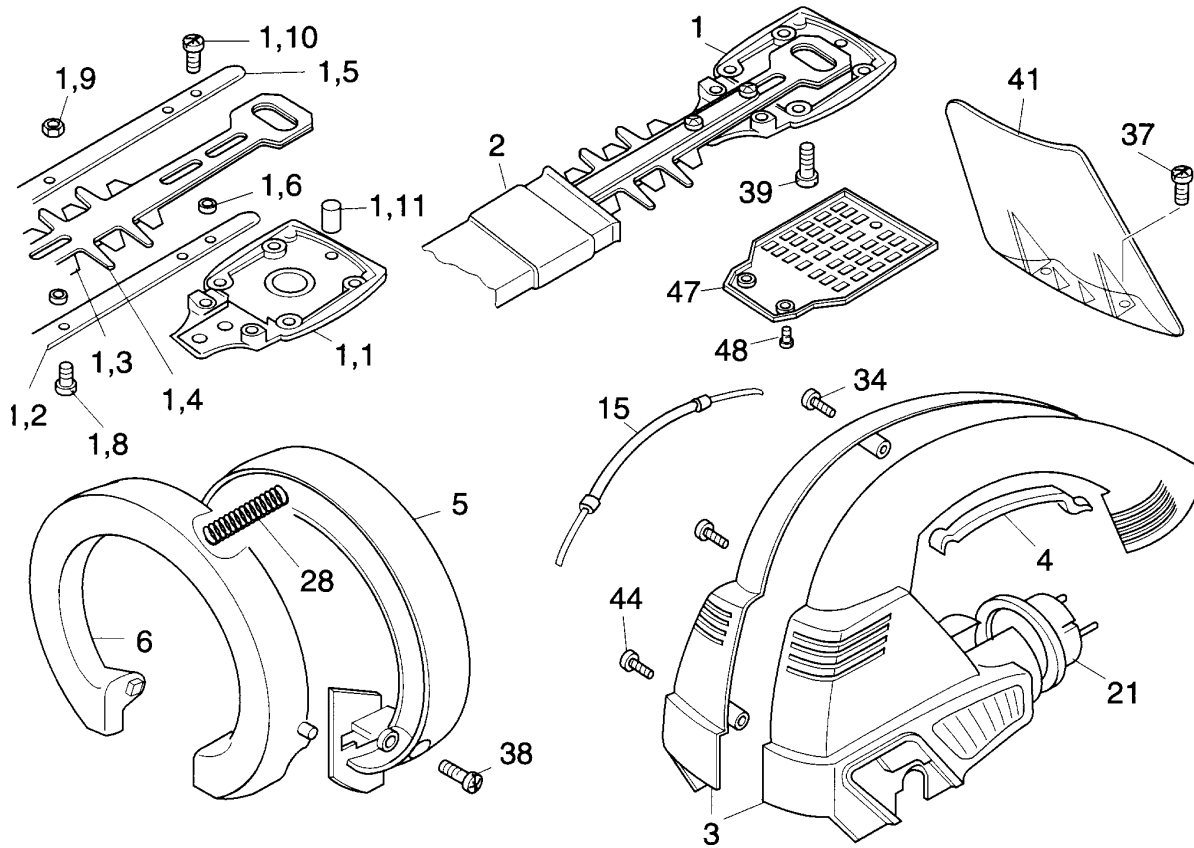

NR:7491 000 Bezeichnung: HS 54 E Gruppe: Elektro-Heckenschere Jahr: 96 Typ:

7489 000 HS 35 E

7490 000 HS 43 E

7491 000 HS 54 E

7492 000 HS 65 E

NR:7491 000 Bezeichnung: HS 54 E Gruppe: Elektro-Heckenschere Jahr: 96 Typ:

Heckenschere HS 35/43/54/65 E

Bild-Nr.	Best.-Nr.	Bezeichnung
1a	7490 041	Schersystem kpl. 460
1b	7491 041	Schersystem kpl. 550
1c	7492 041	Schersystem kpl. 660
1d	7489 041	Schersystem kpl. 350
1.1	7490 100	Bodenplatte, blank
1.2	7490 105	Schiene 460
1.2	7491 105	Schiene 550
1.2	7492 105	Schiene 660
1.3	7490 106	Messer 460
1.3	7491 106	Messer 550
1.3	7492 106	Messer 660
1.4	7490 107	Kamm 460
1.4	7491 107	Kamm 550
1.4	7492 107	Kamm 660
1.5	7490 108	Schiene 460
1.5	7491 108	Schiene 550
1.5	7492 108	Schiene 660

Heckenschere HS 35/43/54/65 E

Bild-Nr.	Best.-Nr.	Bezeichnung
1.6	7490 102	Distanzring Dm 8
1.7	7490 103	Distanzring Dm 10
1.8	7490 126	6-Kant-Schraube M 4x16 (HS 65) DIN 933
1.8	7490 127	6-Kant-Schraube M 4x12 (HS 43/54) DIN 933
1.9	0016 209	6-Kant-Mutter M 4 DIN 934
1.10	7490 128	Schraube CM 6x20 (HS 65 1x) DIN 7500
1.11	7490 315	Silikongummi (5 mm)
1.12	7490 129	Schraube CM 6x18 (HS 43,54 je 2x, HS 65 1x) DIN 7500
2a	7490 307	Köcher 460
2b	7491 307	Köcher 550
2c	7492 307	Köcher 660
2d	7489 307	Köcher 350
3	7490 308	Gehäuse kpl.
4	7490 133	Schaltleiste
5	7490 301	Haltegriff
6	7490 300	Schaltgriff

Heckenschere HS 35/43/54/65 E

Bild-Nr.	Best.-Nr.	Bezeichnung
7	7490 309	Getriebegehäuse
8	7490 112	Schaltelement
9	7490 060	Motor
10	7490 114	Stirnrad
11	7490 122	Excenterwelle
12	7490 125	Kupplungskörper
13	7490 118	Kupplungskäfig
14	7490 111	Schaltwippe
15	7490 050	Bowdenzug
16	7490 117	Kupplungsstift
17	7490 131	Schaltlitze 12
18	7491 131	Schaltlitze 24
19	7492 131	Schaltlitze 30
20	7490 130	Kondensator
21	7490 208	Netzleitung
22	7490 134	Anschlußklemme
23	7490 110	Schnappschalter