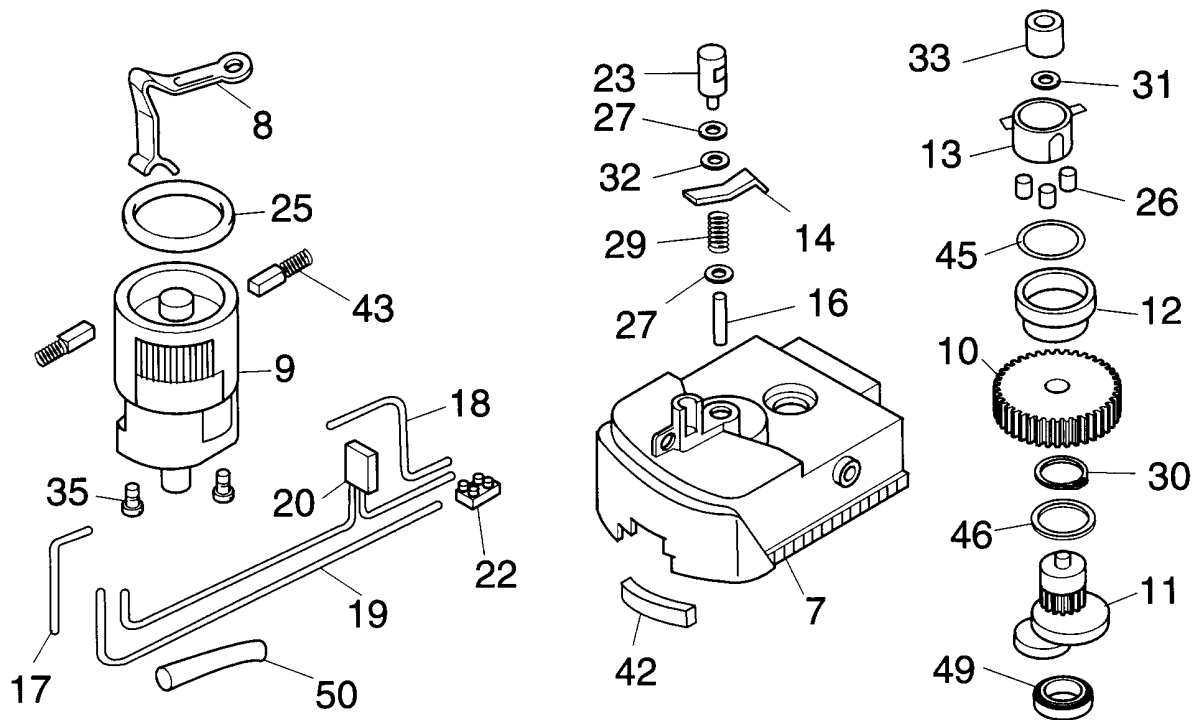

NR:7489 000 Bezeichnung: HS 35 E Gruppe: Elektro-Heckenschere Jahr: 96 Typ:

7489 000 HS 35 E

7490 000 HS 43 E

7491 000 HS 54 E

7492 000 HS 65 E

NR:7489 000 Bezeichnung: HS 35 E Gruppe: Elektro-Heckenschere Jahr: 96 Typ:

Heckenschere HS 35/43/54/65 E

Bild-Nr.	Best.-Nr.	Bezeichnung
1a	7490 041	Schersystem kpl. 460
1b	7491 041	Schersystem kpl. 550
1c	7492 041	Schersystem kpl. 660
1d	7489 041	Schersystem kpl. 350
1.1	7490 100	Bodenplatte, blank
1.2	7490 105	Schiene 460
1.2	7491 105	Schiene 550
1.2	7492 105	Schiene 660
1.3	7490 106	Messer 460
1.3	7491 106	Messer 550
1.3	7492 106	Messer 660
1.4	7490 107	Kamm 460
1.4	7491 107	Kamm 550
1.4	7492 107	Kamm 660
1.5	7490 108	Schiene 460
1.5	7491 108	Schiene 550
1.5	7492 108	Schiene 660

Heckenschere HS 35/43/54/65 E

Bild-Nr.	Best.-Nr.	Bezeichnung
1.6	7490 102	Distanzring Dm 8
1.7	7490 103	Distanzring Dm 10
1.8	7490 126	6-Kant-Schraube M 4x16 (HS 65) DIN 933
1.8	7490 127	6-Kant-Schraube M 4x12 (HS 43/54) DIN 933
1.9	0016 209	6-Kant-Mutter M 4 DIN 934
1.10	7490 128	Schraube CM 6x20 (HS 65 1x) DIN 7500
1.11	7490 315	Silikongummi (5 mm)
1.12	7490 129	Schraube CM 6x18 (HS 43,54 je 2x, HS 65 1x) DIN 7500
2a	7490 307	Köcher 460
2b	7491 307	Köcher 550
2c	7492 307	Köcher 660
2d	7489 307	Köcher 350
3	7490 308	Gehäuse kpl.
4	7490 133	Schaltleiste
5	7490 301	Haltegriff
6	7490 300	Schaltgriff

Heckenschere HS 35/43/54/65 E

Bild-Nr.	Best.-Nr.	Bezeichnung
7	7490 309	Getriebegehäuse
8	7490 112	Schaltelement
9	7490 060	Motor
10	7490 114	Stirnrad
11	7490 122	Excenterwelle
12	7490 125	Kupplungskörper
13	7490 118	Kupplungskäfig
14	7490 111	Schaltwippe
15	7490 050	Bowdenzug
16	7490 117	Kupplungsstift
17	7490 131	Schaltlitze 12
18	7491 131	Schaltlitze 24
19	7492 131	Schaltlitze 30
20	7490 130	Kondensator
21	7490 208	Netzleitung
22	7490 134	Anschlußklemme
23	7490 110	Schnappschalter