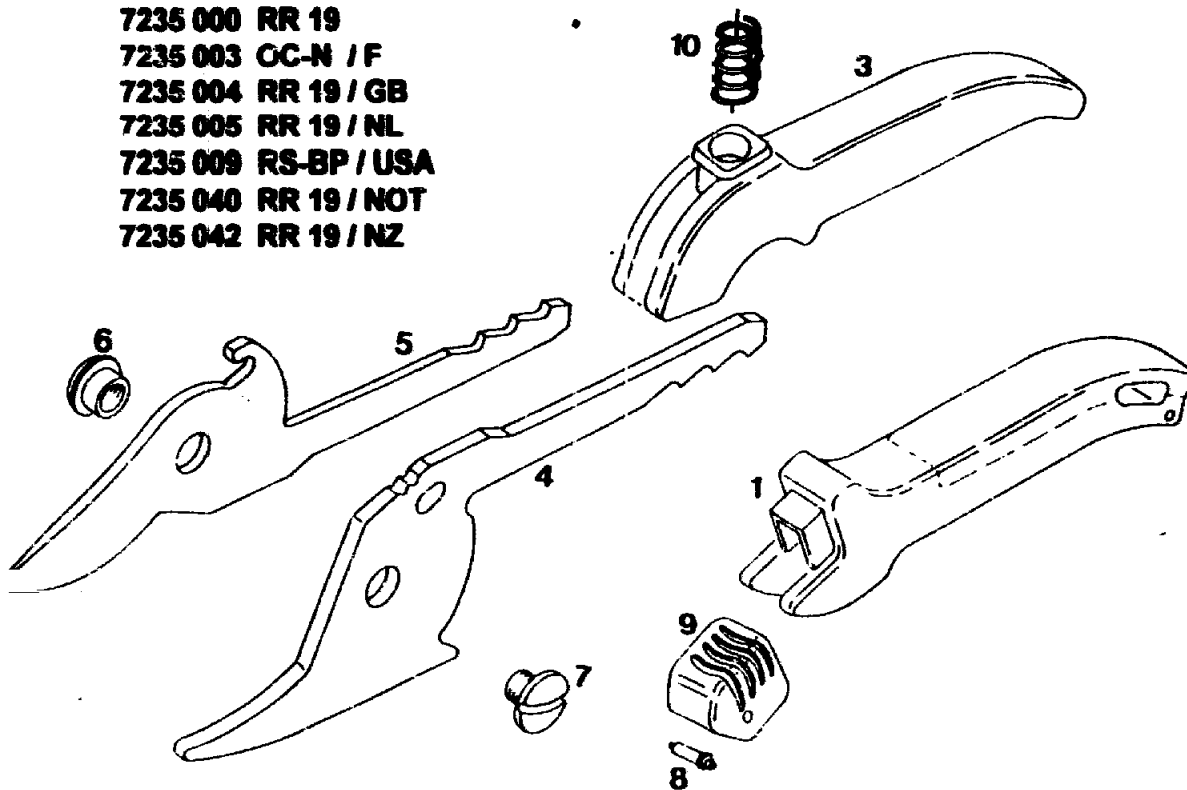

NR:7235 000 Bezeichnung: RR 19 Gruppe: Gartenschere zweischneidig" Jahr: 95 Typ:

- 7235 000 RR 19
- 7235 003 GC-N / F
- 7235 004 RR 19 / GB
- 7235 005 RR 19 / NL
- 7235 009 RS-BP / USA
- 7235 040 RR 19 / NOT
- 7235 042 RR 19 / NZ

F 6

**Gerät: RR 19, F, GB, NL, USA, Notc, Yates**

<b>Bild-Nr.</b>	<b>Artikel-Nr.</b>	<b>Bezeichnung</b>
1	7235 102	Obergriff WOLF-Geräte
1	7235 107	Obergriff Outils-WOLF
1	7235 106	Obergriff WOLF-Tools
1	7235 103	Obergriff Scotts
1	7235 108	Obergriff Notcutts
1	7235 104	Obergriff grün
3	7235 111	Untergriff rot
4	7235 130	Schneidhebel beschichtet
5	7235 131	Messerhebel beschichtet
6	7235 205	Gelenkmutter
7	7270 201	Amboßschraube
8	7235 201	Zuhaltungsbolzen
9	7235 120	Schiebeknopf
10	7225 200	Druckfeder