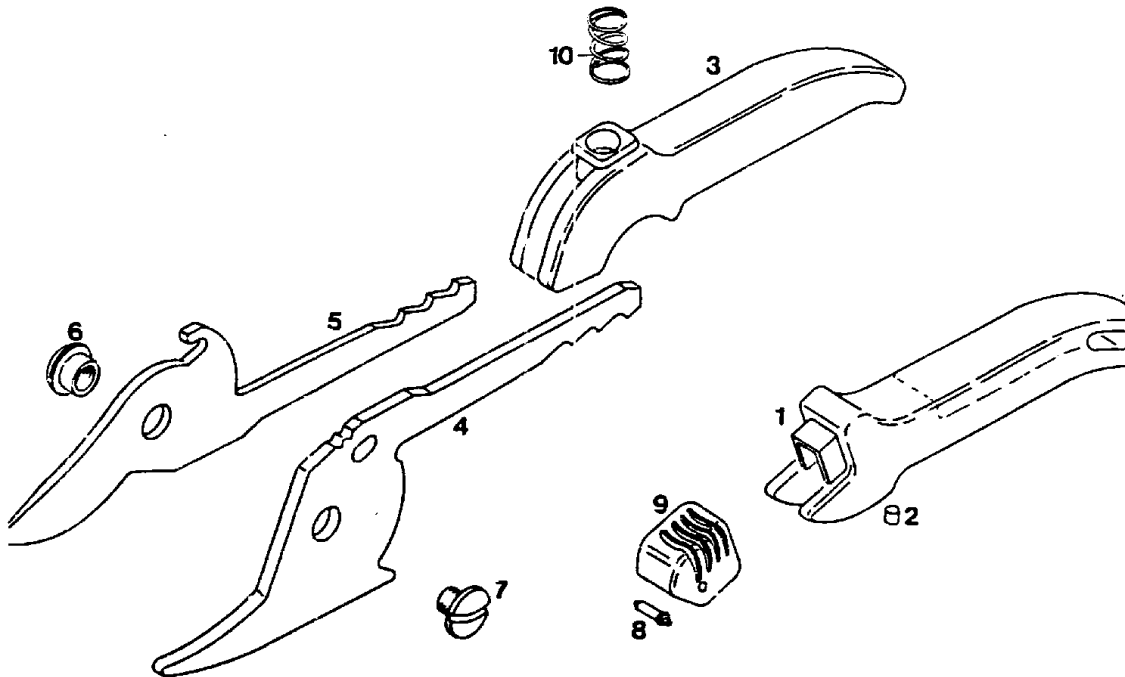

# RR 19

T Y P E N - N R. 7235 000

Gartenschere "Zweischneidig" RR 19

Bild-Nr.	Best.-Nr.	Bezeichnung
1	7235 102	Obergriff
3	7235 101	Untergriff
4	7235 130	Schneidhebel
5	7235 131	Messerhebel
6	7235 203	Gelenkmutter
7	7235 202	Gelenkschraube
8	7235 201	Zuhaltungsbolzen
9	7235 120	Schiebeknopf
10	7225 200	Druckfeder