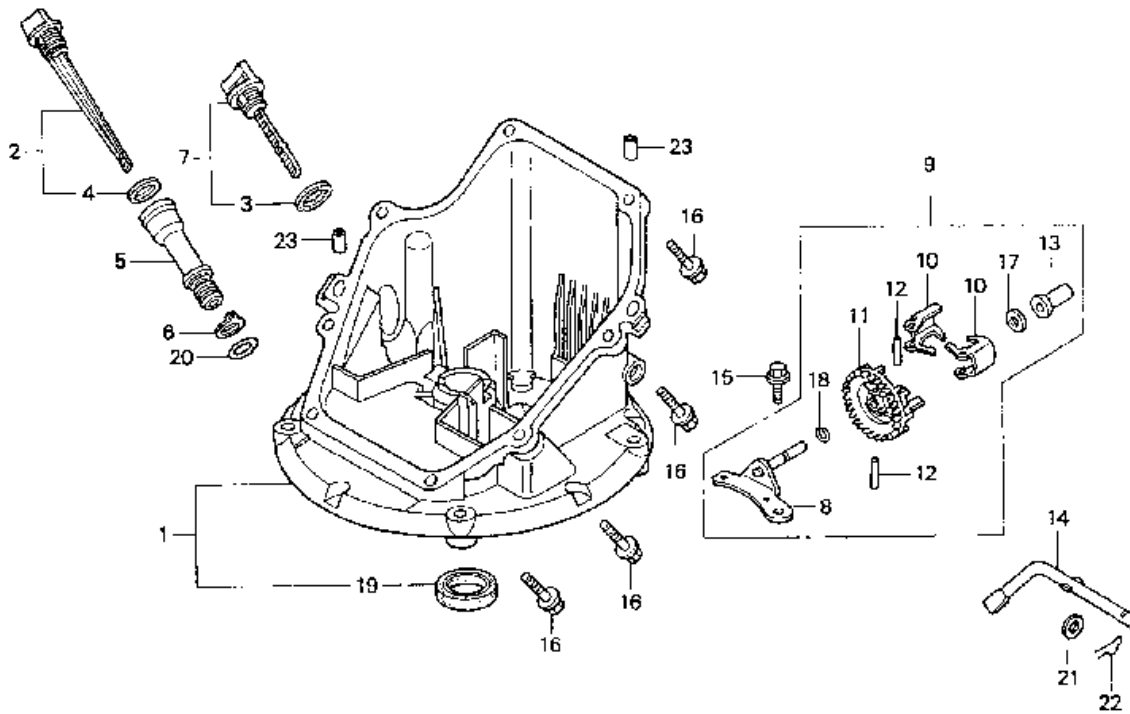

NR: Bezeichnung: GCV 160 Gruppe: Honda GCV 160 A 2E Jahr: 99 Typ:

GCV 160 - ZYLINDER

Zylinder

Bild-Nr.	Best.-Nr.	Bezeichnung	Best.-Nr. Honda
1	2098 050	Zylinder kpl.	12000-ZL8-000
2	2098 138	Wellensicherung	12216-ZE5-300
3	2098 424	Deckel	12311-ZL8-000
4	2098 400	Deckel	12355-ZL8-000
5	2098 105	Schraube	90013-883-000
6	2098 106	Schraube	90014-952-000
7	2098 318	Öldichtung	91201-ZL8-003
8	2098 445	Zündkerze	98079-56846

NR: Bezeichnung: GCV 160 Gruppe: Honda GCV 160 A 2E Jahr: 99 Typ:

GCV 160 - ÖLWANNE

NR: Bezeichnung: GCV 160 Gruppe: Honda GCV 160 A 2E Jahr: 99 Typ:

GCV 160 - KURBELWELLE

NR: Bezeichnung: GCV 160 Gruppe: Honda GCV 160 A 2E Jahr: 99 Typ:

Kurbelwelle

Bild-Nr.	Best.-Nr.	Bezeichnung	Best.-Nr. Honda
2	2098 421	Kurbelwelle	13310-ZM0-600
5	2098 114	Druckscheibe	90402-ZL8-000

GCV 160 - KOLBEN

NR: Bezeichnung: GCV 160 Gruppe: Honda GCV 160 A 2E Jahr: 99 Typ: