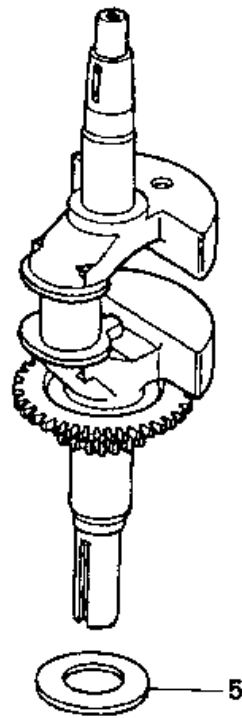

NR: Bezeichnung: GCV 160 Gruppe: Honda GCV 160 A 2E Jahr: 99 Typ:

GCV 160 - ZYLINDER

Zylinder

Bild-Nr.	Best.-Nr.	Bezeichnung	Best.-Nr. Honda
1	2098 050	Zylinder kpl.	12000-ZL8-000
2	2098 138	Wellensicherung	12216-ZE5-300
3	2098 424	Deckel	12311-ZL8-000
4	2098 400	Deckel	12355-ZL8-000
5	2098 105	Schraube	90013-883-000
6	2098 106	Schraube	90014-952-000
7	2098 318	Öldichtung	91201-ZL8-003
8	2098 445	Zündkerze	98079-56846

NR: Bezeichnung: GCV 160 Gruppe: Honda GCV 160 A 2E Jahr: 99 Typ:

GCV 160 - ÖLWANNE

NR: Bezeichnung: GCV 160 Gruppe: Honda GCV 160 A 2E Jahr: 99 Typ:

GCV 160 - KURBELWELLE

NR: Bezeichnung: GCV 160 Gruppe: Honda GCV 160 A 2E Jahr: 99 Typ:

Kurbelwelle

Bild-Nr.	Best.-Nr.	Bezeichnung	Best.-Nr. Honda
2	2098 421	Kurbelwelle	13310-ZM0-600
5	2098 114	Druckscheibe	90402-ZL8-000

GCV 160 - KOLBEN

NR: Bezeichnung: GCV 160 Gruppe: Honda GCV 160 A 2E Jahr: 99 Typ:

Inhaltsübersicht Zeile D

6.43 B	Serie A	4346 000	D 2 - D 17
6.43 B	Serie A	4348 000	D 19 - D 28

NR: Bezeichnung: GCV 160 Gruppe: Honda GCV 160 A 2E Jahr: 99 Typ:

GCV 160 - VENTILE

Ventile

Bild-Nr.	Best.-Nr.	Bezeichnung	Best.-Nr. Honda
1	2098 411	Riemenscheibe	14320-ZL8-000
2	2098 426	Riemenscheibewelle	14324-ZL8-000
3	2098 322	Zahnriemen	14400-ZL8-003
4	2098 402	Kipphebel Einlassventil	14431-ZL8-000
5	2098 403	Kipphebel Auslassventil	14441-ZL8-000
6	2098 412	Welle	14461-ZL8-000
7	2098 404	Einlassventil	14711-ZL8-000
8	2098 405	Auslassventil	14721-ZL8-000
9	2098 137	Ventilfeder	14751-ZL8-000
10	2098 136	Federteller	14771-ZE1-000
11	2098 104	Schraube	90012-333-000
12	2098 112	Mutter	90206-001-000
13	2098 320	O-Ring	91301-027-000