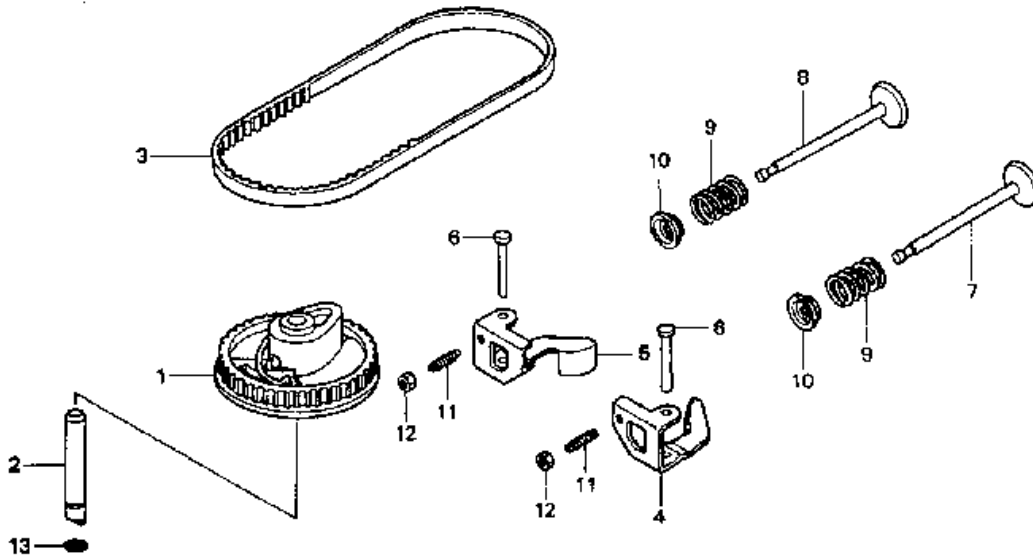

Kolben

Bild-Nr.	Best.-Nr.	Bezeichnung	Best.-Nr. Honda
1	2098 401	Kolben	13101-ZL8-000
2	2098 425	Kolbenbolzen	13111-ZE0-000
3	2098 013	Pleuelstange	13200-ZL8-000
4	2098 100	Schraube	90001-ZE1-000
5	2098 116	Wellensicherung	90551-ZE0-000

Inhaltsübersicht Zeile D

6.43 B	Serie A	4346 000	D 2 - D 17
6.43 B	Serie A	4348 000	D 19 - D 28

NR: Bezeichnung: GCV 160 Gruppe: Honda GCV 160 A 2E Jahr: 99 Typ:

GCV 160 - VENTILE

Ventile

Bild-Nr.	Best.-Nr.	Bezeichnung	Best.-Nr. Honda
1	2098 411	Riemenscheibe	14320-ZL8-000
2	2098 426	Riemenscheibewelle	14324-ZL8-000
3	2098 322	Zahnriemen	14400-ZL8-003
4	2098 402	Kipphebel Einlassventil	14431-ZL8-000
5	2098 403	Kipphebel Auslassventil	14441-ZL8-000
6	2098 412	Welle	14461-ZL8-000
7	2098 404	Einlassventil	14711-ZL8-000
8	2098 405	Auslassventil	14721-ZL8-000
9	2098 137	Ventilfeder	14751-ZL8-000
10	2098 136	Federteller	14771-ZE1-000
11	2098 104	Schraube	90012-333-000
12	2098 112	Mutter	90206-001-000
13	2098 320	O-Ring	91301-027-000

GCV 160 - STARTER

Starter

Bild-Nr.	Best.-Nr.	Bezeichnung	Best.-Nr. Honda
1	2098 021	Starter kpl.	28400-ZM0-631ZA
2	2098 355	Startergehäuse	28414-ZM0-003
3	2098 432	Seilrolle	28421-ZL8-003
4	2098 433	Sperrklinge	28422-ZL8-003
5	2098 434	Führung	28433-ZL8-003
6	2098 131	Druckfeder	28441-ZL8-003
7	2098 132	Spiralfeder	28442-ZL8-003
8	2098 435	Startergriff	28461-ZL8-003
9	2098 437	Starterseil	28462-ZL8-631
10	2098 103	Schraube	90005-ZL8-003
11	2098 113	Mutter mit Scheibe	90303-MR1-000