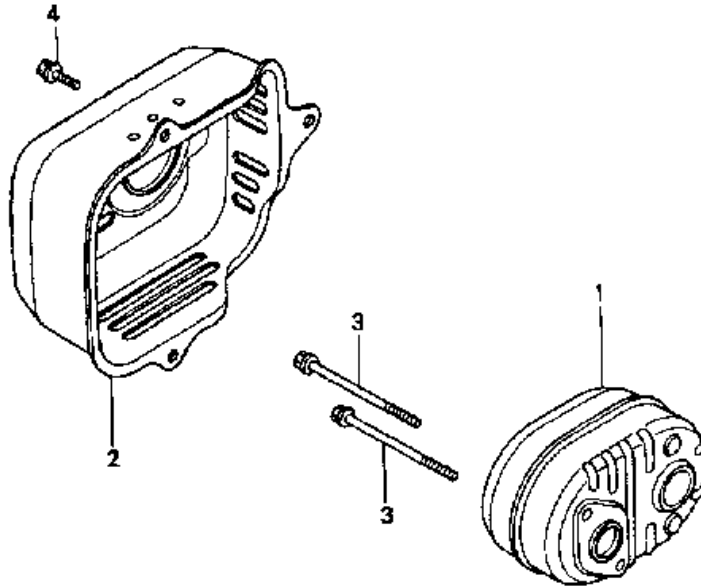

NR: Bezeichnung: GCV 160 Gruppe: Honda GCV 160 A 2E Jahr: 99 Typ:

GCV 160 - SCHALLDÄMPFER

Auspuff

Bild-Nr.	Best.-Nr.	Bezeichnung	Best.-Nr. Honda
1	2098 427	Auspuff	18310-ZM0-000
2	2098 428	Schutzgitter	18321-ZL8-000
3	2098 102	Schraube 6 x 79	90004-ZL8-000
4	2098 105	Schraube 6 x 12	90013-883-000