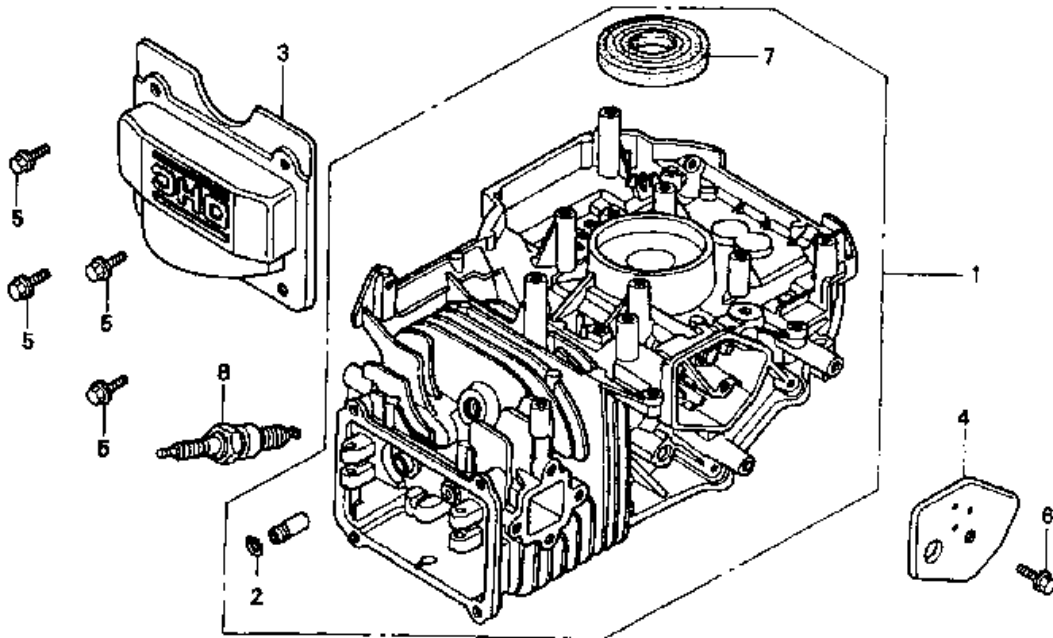

NR: Bezeichnung: GCV 160 Gruppe: Honda GCV 160 A 2E Jahr: 99 Typ:

GCV 160 - ZYLINDER

Zylinder

Bild-Nr.	Best.-Nr.	Bezeichnung	Best.-Nr. Honda
1	2098 050	Zylinder kpl.	12000-ZL8-000
2	2098 138	Wellensicherung	12216-ZE5-300
3	2098 424	Deckel	12311-ZL8-000
4	2098 400	Deckel	12355-ZL8-000
5	2098 105	Schraube	90013-883-000
6	2098 106	Schraube	90014-952-000
7	2098 318	Öldichtung	91201-ZL8-003
8	2098 445	Zündkerze	98079-56846

NR: Bezeichnung: GCV 160 Gruppe: Honda GCV 160 A 2E Jahr: 99 Typ:

GCV 160 - ÖLWANNE

NR: Bezeichnung: GCV 160 Gruppe: Honda GCV 160 A 2E Jahr: 99 Typ:

GCV 160 - KURBELWELLE

NR: Bezeichnung: GCV 160 Gruppe: Honda GCV 160 A 2E Jahr: 99 Typ: