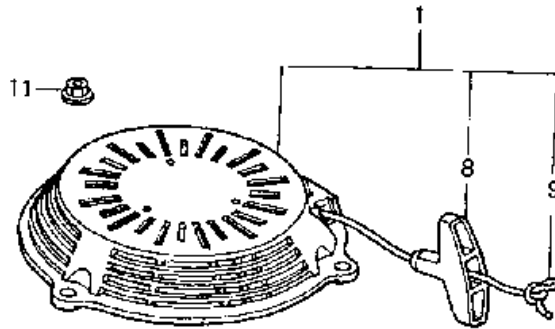

Inhaltsübersicht Zeile D

6.43 B	Serie A	4346 000	D 2 - D 17
6.43 B	Serie A	4348 000	D 19 - D 28

NR: Bezeichnung: GCV 160 Gruppe: Honda GCV 160 A 2E Jahr: 99 Typ:

GCV 160 - VENTILE

Ventile

Bild-Nr.	Best.-Nr.	Bezeichnung	Best.-Nr. Honda
1	2098 411	Riemenscheibe	14320-ZL8-000
2	2098 426	Riemenscheibewelle	14324-ZL8-000
3	2098 322	Zahnriemen	14400-ZL8-003
4	2098 402	Kipphebel Einlassventil	14431-ZL8-000
5	2098 403	Kipphebel Auslassventil	14441-ZL8-000
6	2098 412	Welle	14461-ZL8-000
7	2098 404	Einlassventil	14711-ZL8-000
8	2098 405	Auslassventil	14721-ZL8-000
9	2098 137	Ventilfeder	14751-ZL8-000
10	2098 136	Federteller	14771-ZE1-000
11	2098 104	Schraube	90012-333-000
12	2098 112	Mutter	90206-001-000
13	2098 320	O-Ring	91301-027-000

GCV 160 - STARTER

Starter

Bild-Nr.	Best.-Nr.	Bezeichnung	Best.-Nr. Honda
1	2098 021	Starter kpl.	28400-ZM0-631ZA
2	2098 355	Startergehäuse	28414-ZM0-003
3	2098 432	Seilrolle	28421-ZL8-003
4	2098 433	Sperrklinge	28422-ZL8-003
5	2098 434	Führung	28433-ZL8-003
6	2098 131	Druckfeder	28441-ZL8-003
7	2098 132	Spiralfeder	28442-ZL8-003
8	2098 435	Startergriff	28461-ZL8-003
9	2098 437	Starterseil	28462-ZL8-631
10	2098 103	Schraube	90005-ZL8-003
11	2098 113	Mutter mit Scheibe	90303-MR1-000