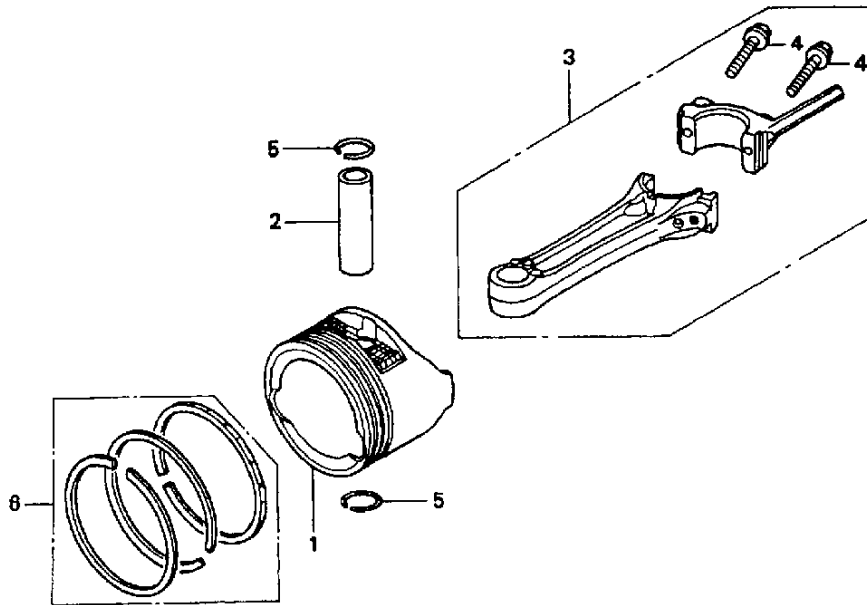

NR: Bezeichnung: GCV 160 Gruppe: Honda GCV 160 A 2E Jahr: 99 Typ:

GCV 160 - ZYLINDER

Zylinder

Bild-Nr.	Best.-Nr.	Bezeichnung	Best.-Nr. Honda
1	2098 050	Zylinder kpl.	12000-ZL8-000
2	2098 138	Wellensicherung	12216-ZE5-300
3	2098 424	Deckel	12311-ZL8-000
4	2098 400	Deckel	12355-ZL8-000
5	2098 105	Schraube	90013-883-000
6	2098 106	Schraube	90014-952-000
7	2098 318	Öldichtung	91201-ZL8-003
8	2098 445	Zündkerze	98079-56846

NR: Bezeichnung: GCV 160 Gruppe: Honda GCV 160 A 2E Jahr: 99 Typ:

GCV 160 - ÖLWANNE

NR: Bezeichnung: GCV 160 Gruppe: Honda GCV 160 A 2E Jahr: 99 Typ:

GCV 160 - KURBELWELLE

NR: Bezeichnung: GCV 160 Gruppe: Honda GCV 160 A 2E Jahr: 99 Typ:

Kurbelwelle

Bild-Nr.	Best.-Nr.	Bezeichnung	Best.-Nr. Honda
2	2098 421	Kurbelwelle	13310-ZM0-600
5	2098 114	Druckscheibe	90402-ZL8-000

GCV 160 - KOLBEN

NR: Bezeichnung: GCV 160 Gruppe: Honda GCV 160 A 2E Jahr: 99 Typ: