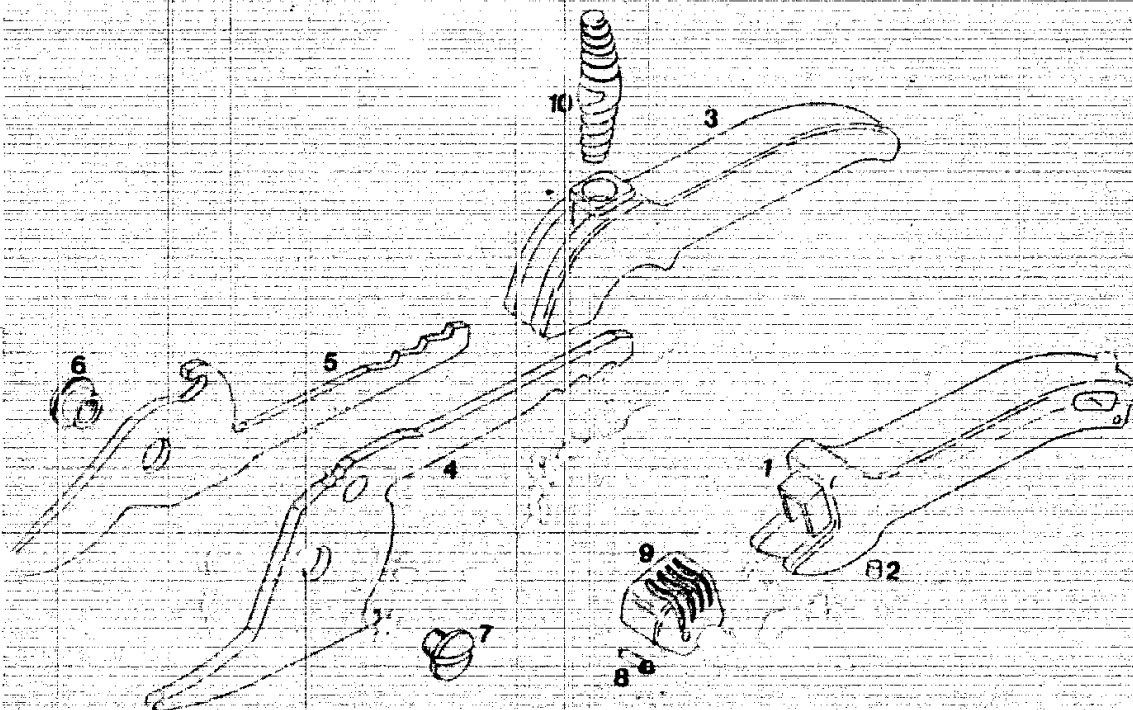

NR:7235 000 Bezeichnung: RR 19 Gruppe: Gartenschere zweischneidig" Jahr: 89 Typ:

RR 19

GARTENSCHERE
"zweischneidig"
7235 000

ERSATZTEILE WOLF-Rebschere RR 19 - 7235 000

Bild-Nr.	Bezeichnung	Best.-Nr.
1	Obergriff	7235 102
3	Untergriff	7235 101
4	Schneidhebel	7235 130
5	Messerhebel	7235 131
6	Gelenkmutter	7235 203
7	Gelenkschraube	7235 202
8	Zuhaltungsbolzen	7235 201
9	Schiebeknopf	7235 120
10	Tonnenfeder	7236 200