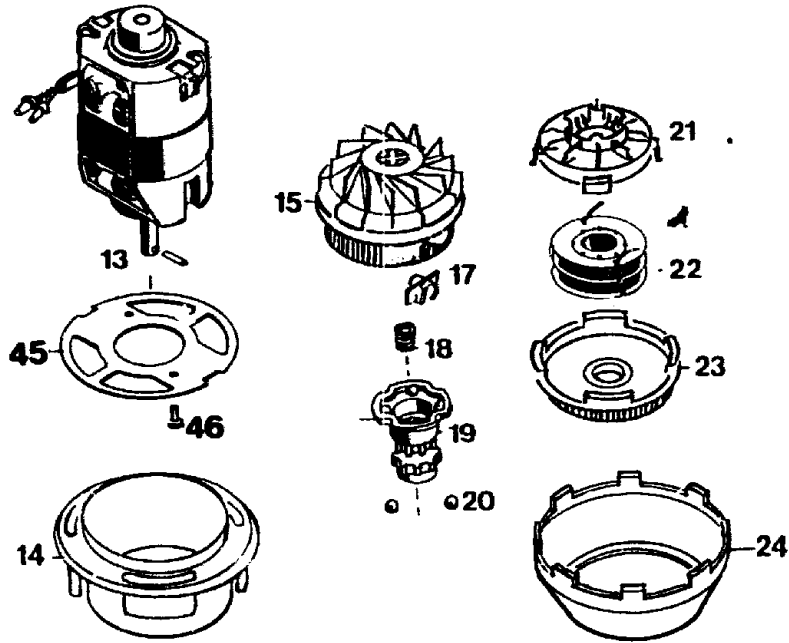

7122 000 RQ 745 SERIE A  
7122 003 RQ 745 / CH SERIE A

C12

C13

C14

**Gerät: RQ 745 (Serie A)**

<b>Bild-Nr.</b>	<b>Best.-Nr.</b>	<b>Bezeichnung</b>
1	7122 011	Schutzschirm
2	7122 300	Motorgehäuse rechts
3	7122 301	Motorgehäuse links
5	7120 100	Griffschale rechts
6	7120 101	Griffschale links
7	0012 625	Schraube Torx-Plus K 40+16
8	4557 206	Schelle
9	7110 220	Knickschutztülle
9a	7120 207	Netzkabel
9a	7120 208	Netzkabel / CH
10	7120 204	Schalter
11	7120 135	Entstörkondensator
12	7122 206	Verbindungskabel
13	7122 016	Motor kpl. mit Bild Nr. 15
13	1144 005	Motor kpl.
14	7120 305	Spritzwassertopf
15	7122 500	Spulengehäuse
17	7122 201	Fadenschutz
18	4191 206	Feder

**C15**

**Gerät: RQ 745**

<b>Bild-Nr.</b>	<b>Best.-Nr.</b>	<b>Bezeichnung</b>
19	7115 501	Rastbuchse
20	0026 502	Kugel
21	7120 502	Kugelführung
22	7120 060	Fadenspule RQ-F5
23	7120 501	Spulendeckel
24	7122 309	Spritzwasserring
25	7119 015	Mittelgriff
26	7119 017	Exzenterhülle kpl. mit Bild 27,36,37
****	7119 018	Mittelgriff kpl.
27	7119 112	Druckstück
28	7110 400	Messer
29	0012 865	Schraube M5 x 16
30	7119 013	Stielrohr
33	7122 303	Gelenk rechts
34	7122 304	Gelenk links
35	7122 310	Rasthebel
36	7119 113	Exzenterhebel
37	0018 647	Knebelkerbstift
38	4740 207	Druckfeder

**C16**

**Gerät: RQ 745**

<b>Bild-Nr.</b>	<b>Best.-Nr.</b>	<b>Bezeichnung</b>
39	7122 308	Messerhalter
40	7122 307	Rollenhalter
41	7122 012	Rolle kpl.
42	7122 110	Schutzbügel
43	7122 305	Abdeckhaube rechts
44	7122 306	Abdeckhaube links
45	7115 305	Motorträger
46	0012 854	Schraube M 4x8
****	0051 223	Etikett "Sicherheit"/Piktogramm
****	0054 032	Gebrauchsanweisung