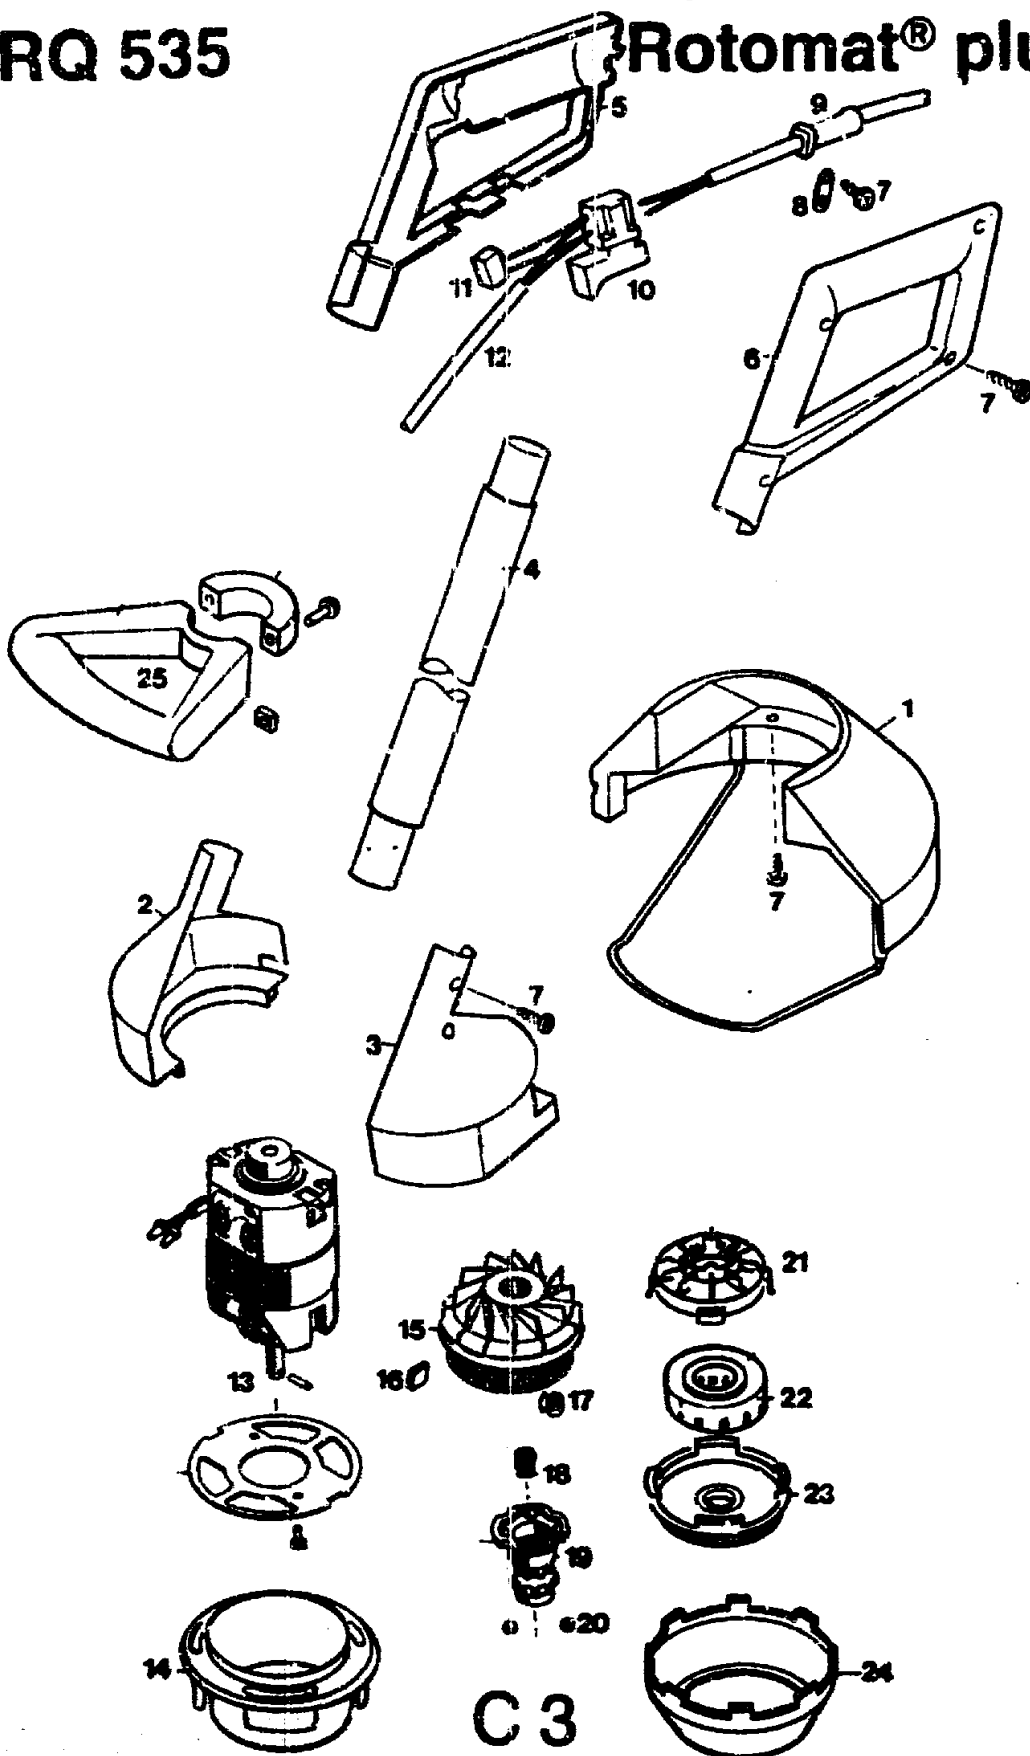

## T E C H N I S C H E D A T E N RQ 535

Motor / Leistung	350 W
Drehzahl	10.000 min <sup>-1</sup>
Schneidkreis $\phi$ mm	220
Fadenkassette	RQ-F 5 Doppelkassette
Fadenstärke $\phi$ mm	1,6
Fadenlänge	12 m ( 2 x 6 m )

**C 2**

NR:7121 000 Bezeichnung: RQ 535 Gruppe: Rotomat plus 2 Jahr: 90 Typ:

# Rasentrimmer Rotomat® plus 2

NR:7121 000 Bezeichnung: RQ 535 Gruppe: Rotomat plus 2 Jahr: 90 Typ:

**WOLF-Rasentrimmer RQ 535**

Bild-Nr.	Bezeichnung	Best.-Nr.
1	Schutzschirm	7121 011
2	Gehäusehälfte rechts	7119 300
3	Gehäusehälfte links	7119 301
4	Stielrohr	7119 013
5	Griffhälfte rechts	7120 100
6	Griffhälfte links	7120 101
7	Schraube	0012 889
8	Schelle	4557 208
9	Netzkabel	7120 207
9a	Knickschutzdüse	7110 220
10	Schalter	7120 204
11	Entstörkondensator	7120 205
12	Verbindungskabel	7119 206
--	Anschlußkabel kpl. mit Bild 9-11	7120 012
13	Motor mit Motorträger	1144 003
14	Spritzwassertopf	7120 305
15	Spulengehäuse	7120 500
17	Fadenschutz	7110 201
18	Feder	4191 206
19	Rastbuchse	7115 501
20	Kugel	0026 502
21	Kugelführung	7120 502
22	Fadenkassette RQ-F 5	7120 014
23	Spulendeckel	7120 501
24	Spritzwasserriemg	7120 306
25	Mittelgriff kpl.	7119 010