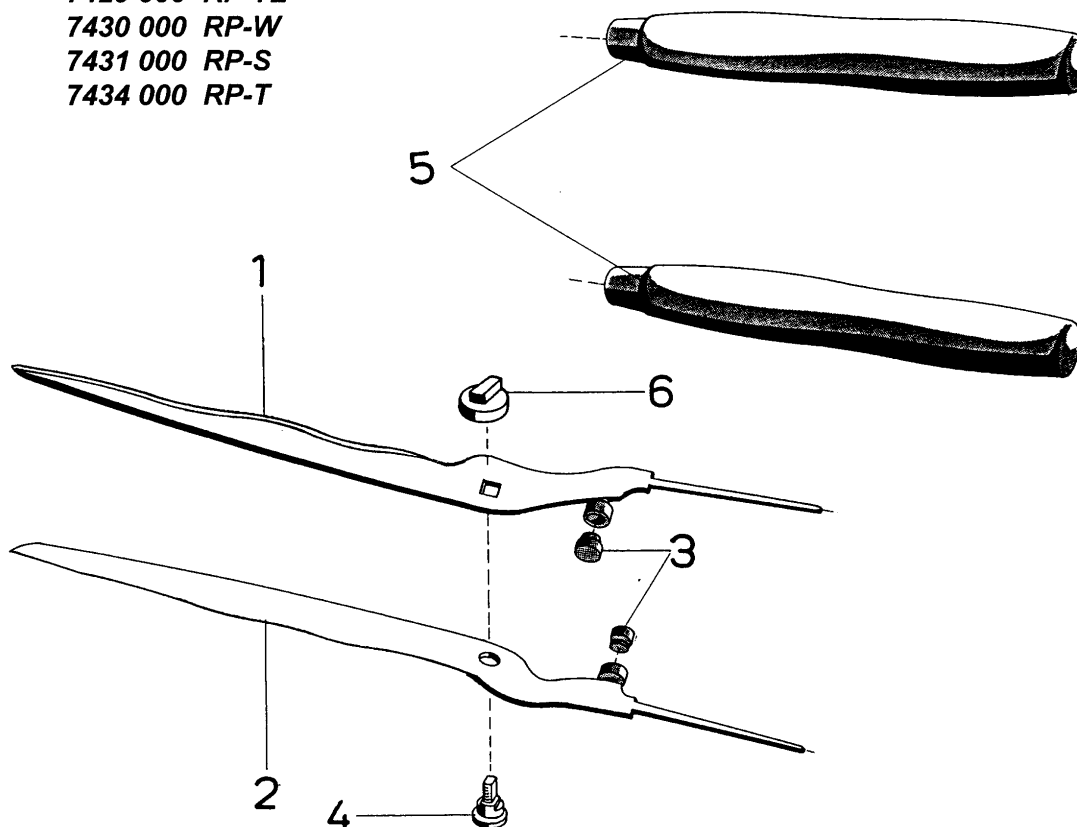

NR:7430 000 Bezeichnung: RP-W Gruppe: Heckenschere mit Wellenschliff Jahr: 98 Typ:

7429 000 RP-TL  
7430 000 RP-W  
7431 000 RP-S  
7434 000 RP-T

Bild-Nr.	7429 000 RP-TL	7430 000 RP-W	7431 000 RP-S	7434 000 RP-T	Bezeichnung
	Art.-Nr.	Art.-Nr.	Art.-Nr.	Art.-Nr.	
1	7427 013	7430 015	7431 015	7434 014	Obermesser m. Pufferhalter
2	7428 020	7430 023	7431 016	7434 015	Untermesser m. Pufferhalter
3	7421 206	7421 206	7421 206	7421 206	Gummipuffer
4	7425 201	7425 201	7425 201	7425 201	Gewindebolzen M 10
5	7428 104	7428 104	7428 104	7428 104	Holzgriff
6	7430 017	7430 017	7430 017	7430 017	Drehknopf