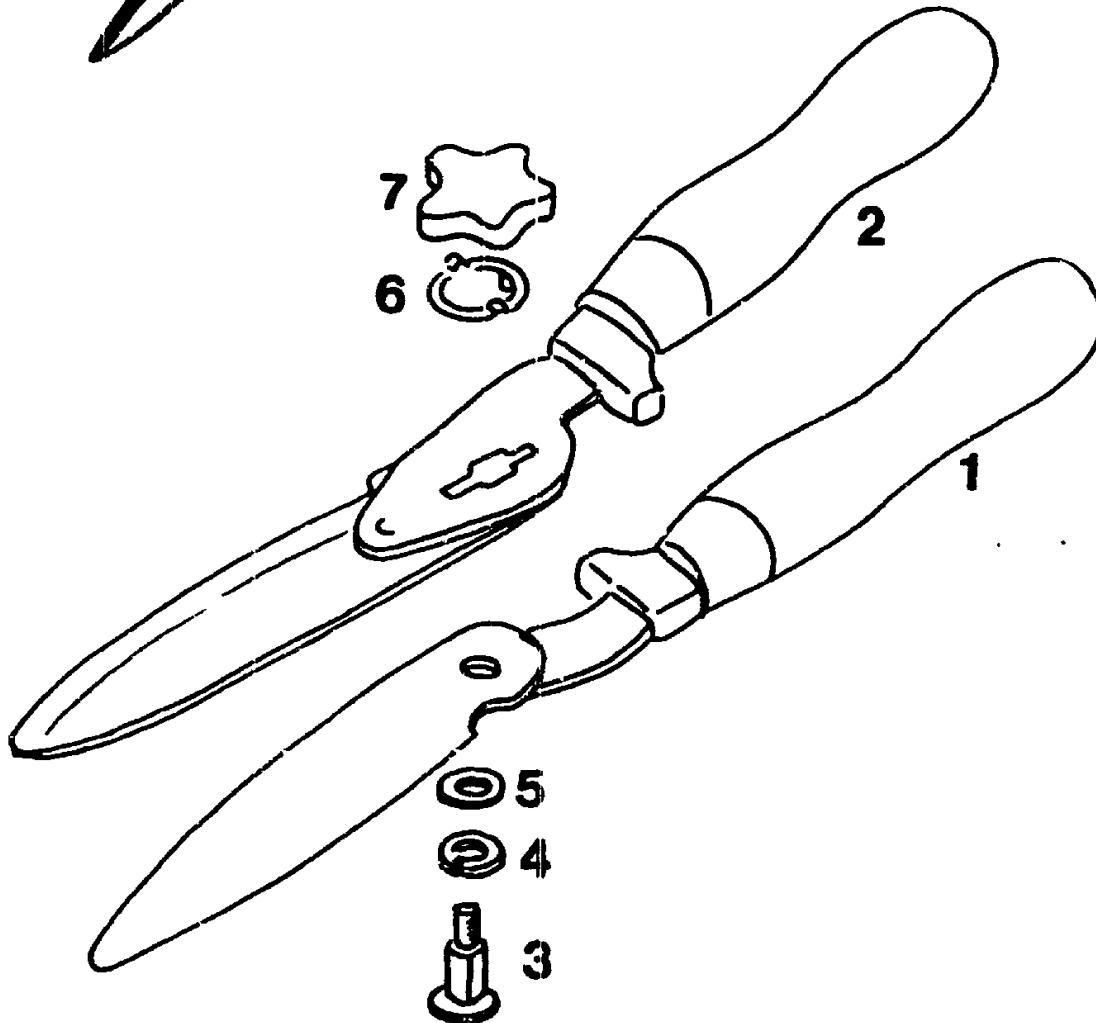

Heckenschere mit Wellenschliff

RP-W

Heckenschere mit Wellenschliff RP-W

TYPEN - NR. 7430 000 **B 8**

NR:7430 000 Bezeichnung: RP-W Gruppe: Heckenschere mit Wellenschliff Jahr: 90 Typ:

Heckenschere mit Wellenschliff RP-W

Bild-Nr.	Bezeichnung	Best.-Nr.
1	Messer unten	7430 012
2	Messer oben	7430 013
3	Gewindebolzen	7430 201
4	Federring B 10	0017 113
5	Scheibe 10,5/17 x 1	0017 061
6	Feder	7430 202
7	Drehknopf	7430 203

B 9