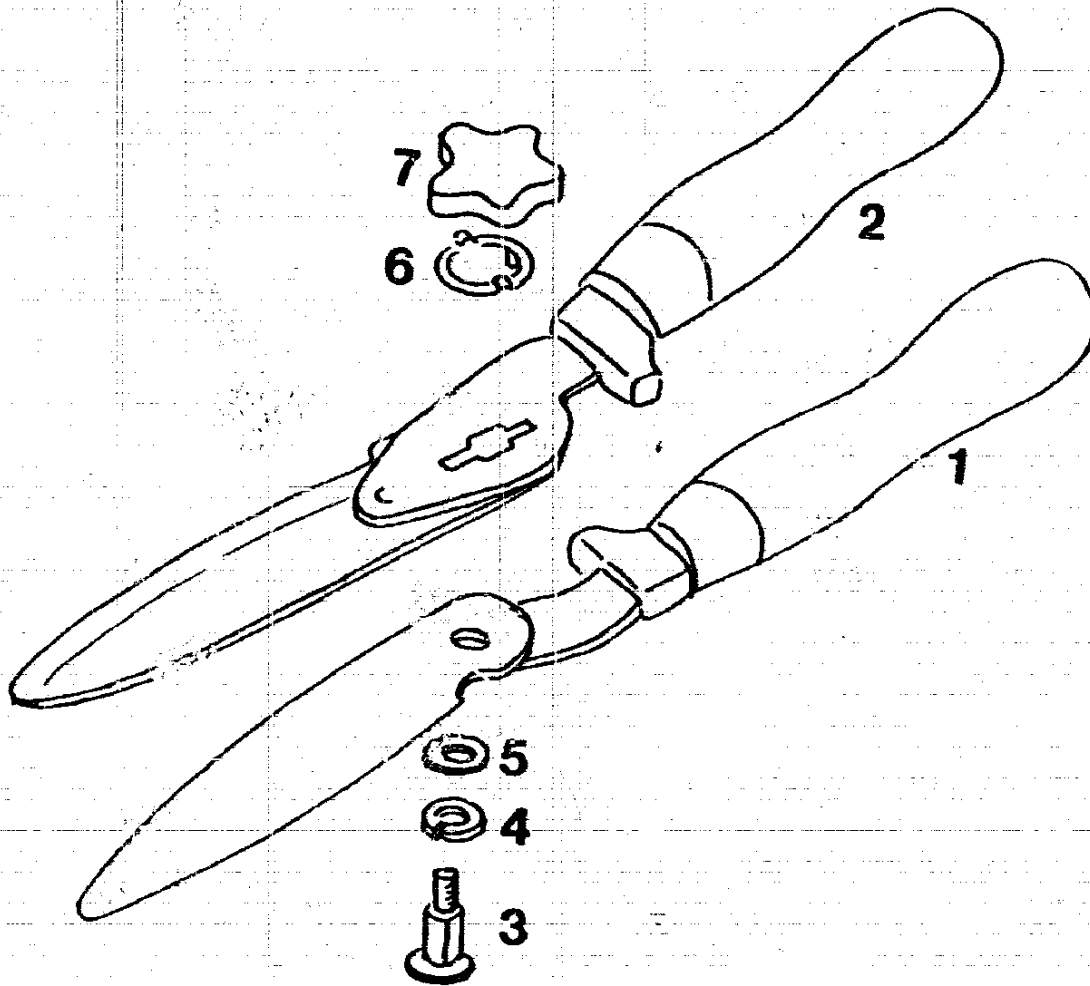

NR:7430 000 Bezeichnung: RP-W Gruppe: Heckenschere mit Wellenschliff Jahr: 89 Typ:

RP-W

HECKENSCHERE mit Wellenschliff
7430 000

HECKENSCHERE RP-W 7430 000

Bild-Nr.	Bezeichnung	Best.-Nr.
1	Messer unten	7430 012
2	Messer oben	7430 013
3	Gewindebolzen	7430 201
4	Federring B 10	0017 113
5	Scheibe 10,5/17 x 1	0017 061
6	Feder	7430 202
7	Drehknopf	7430 203