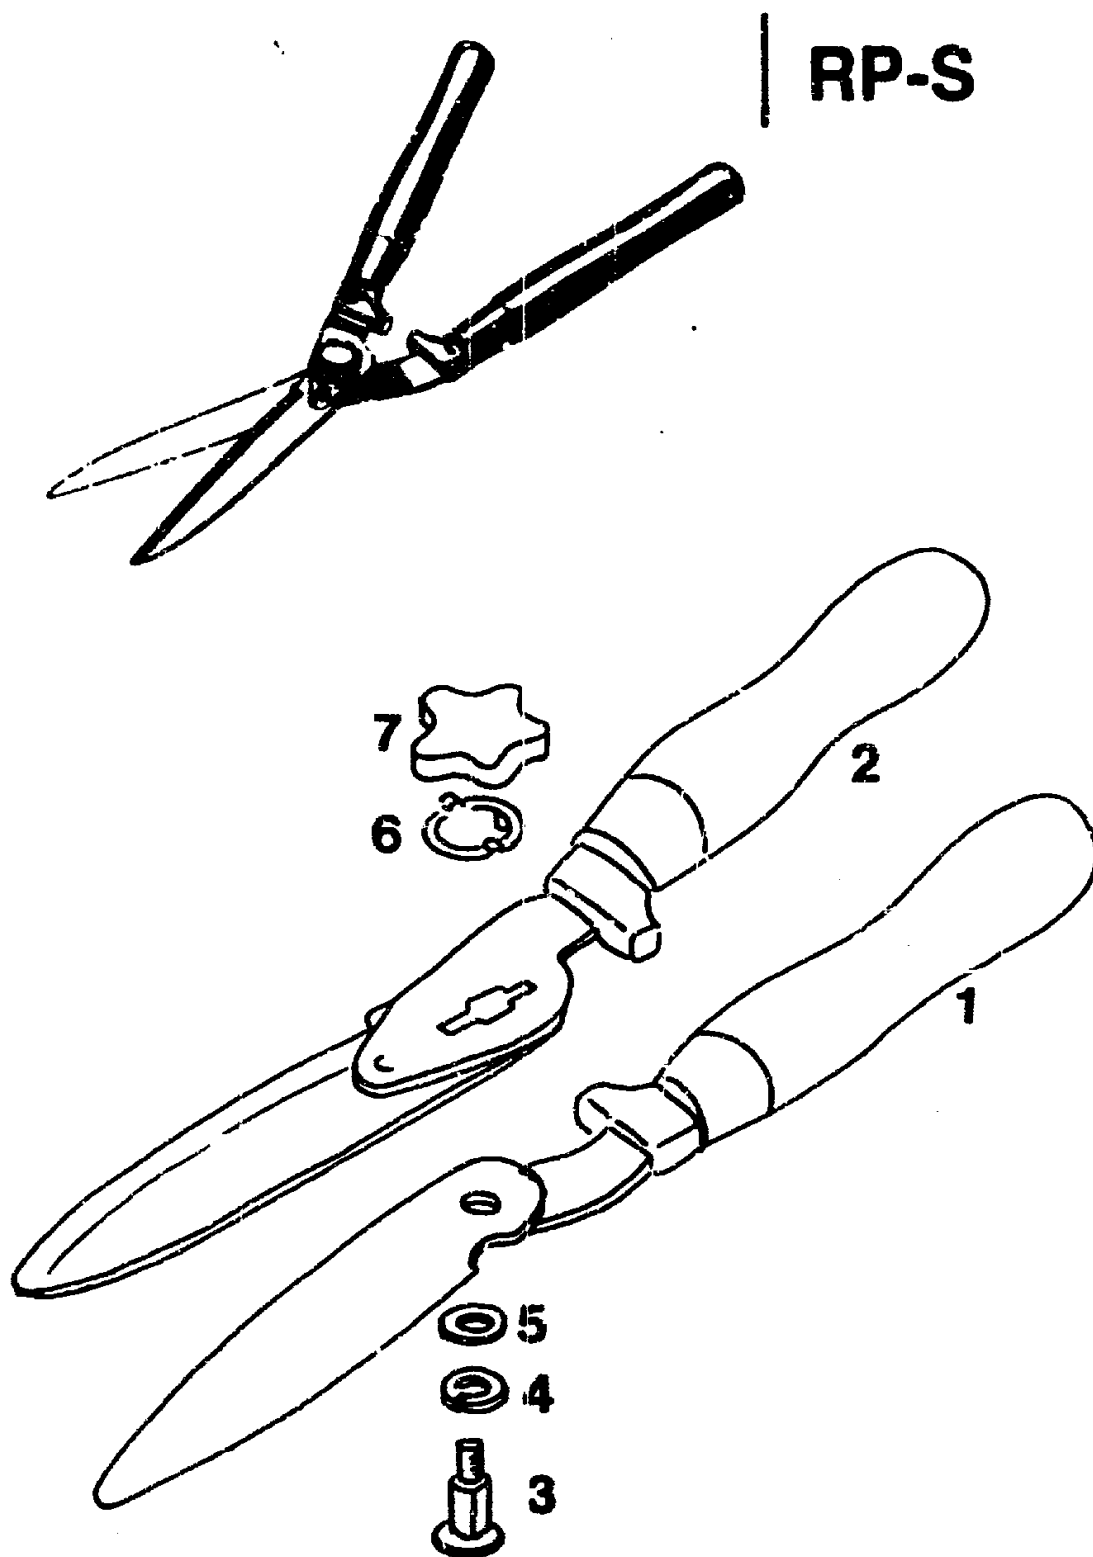

# Heckenschere „Standard“

Heckenschere Standard RP-S

TYPEN - NR. 7431 000

B 2

NR:7431 000 Bezeichnung: RP-S Gruppe: Heckenschere Standard"" Jahr: 90 Typ:

**Heckenschere Standard RP-S**

<b>Bild-Nr.</b>	<b>Bezeichnung</b>	<b>Best.-Nr.</b>
1	Messer unten	7431 012
2	Messer oben	7431 013
3	Gewindebolzen	7430 201
4	Federring B 10	0017 113
5	Scheibe 10,5/17 x: 1	0017 061
6	Feder	7430 202
7	Drehknopf	7430 203

**B 3**