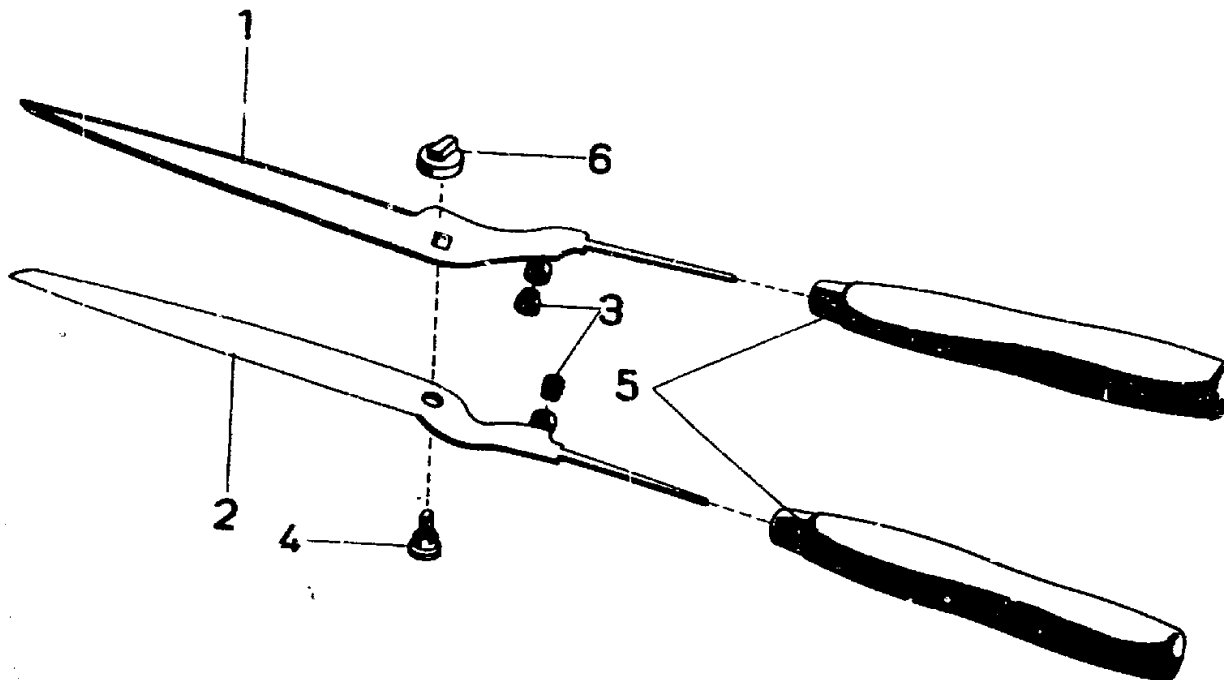

# Heckenschere mit Astschneider

Heckenschere mit Astschneider RP-L

TYPEN - N R. 7428 000 **A27**

NR:7428 000 Bezeichnung: RP-L Gruppe: Heckenschere mit Astschneider Jahr: 90 Typ:

Heckenschere mit Astschneider RP-L

| Bild-Nr. | Bezeichnung                   | Best.-Nr. |
|----------|-------------------------------|-----------|
| 1        | Messer oben mit Pufferhalter  | 7428 011  |
| 2        | Messer unten mit Pufferhalter | 7425 011  |
| 3        | Gummipuffer                   | 7421 206  |
| 4        | Gewindebolzen                 | 7425 201  |
| 5        | Holzgriff                     | 7428 100  |
| 6        | Drehknopf                     | 7428 012  |