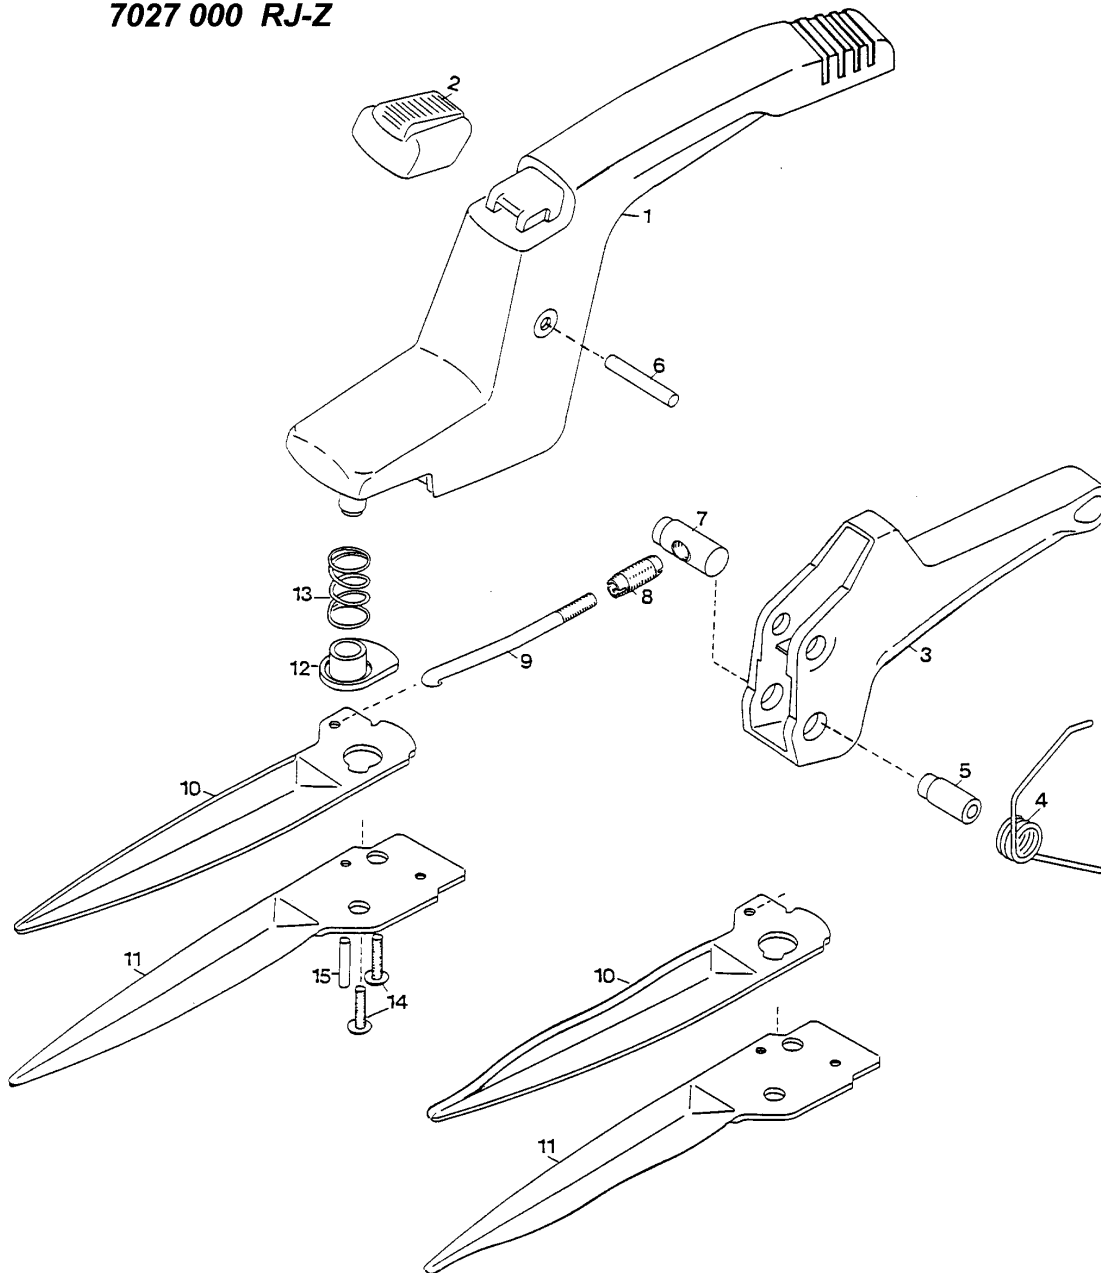

NR:7026 000 Bezeichnung: RJ-W Gruppe: Handgrasschere Klassik"" Jahr: 98 Typ:

7026 000 RJ-W

7027 000 RJ-Z

Gerät: RJ-W 7026 000 / RJ-Z 7027 000

Bild-Nr.	Best.-Nr.	Bezeichnung
1	7026 100	Obergriff RJ-W
1	7027 100	Obergriff RJ-Z
2	7024 102	Schiebeknopf
3	7040 101	Untergriff-gelb
4	7040 200	Schenkelfeder
5	7028 204	Gelenkbuchse
6	0018 652	Kerbstift
7	7028 202	Stellbolzen
8	7028 203	Stellhülse
9	7040 102	Zugstange
10	7024 412	Obermesser-beschichtet, RJ-W
10	7028 400	Obermesser-verzinkt, RJ-Z
11	7024 413	Untermesser-beschichtet, RJ-W
11	7028 402	Untermesser-verzinkt, RJ-Z
12	7028 200	Gleitbuchse
13	7028 201	Druckfeder
14	0012 882	Schraube
15	0018 613	Kerbstift