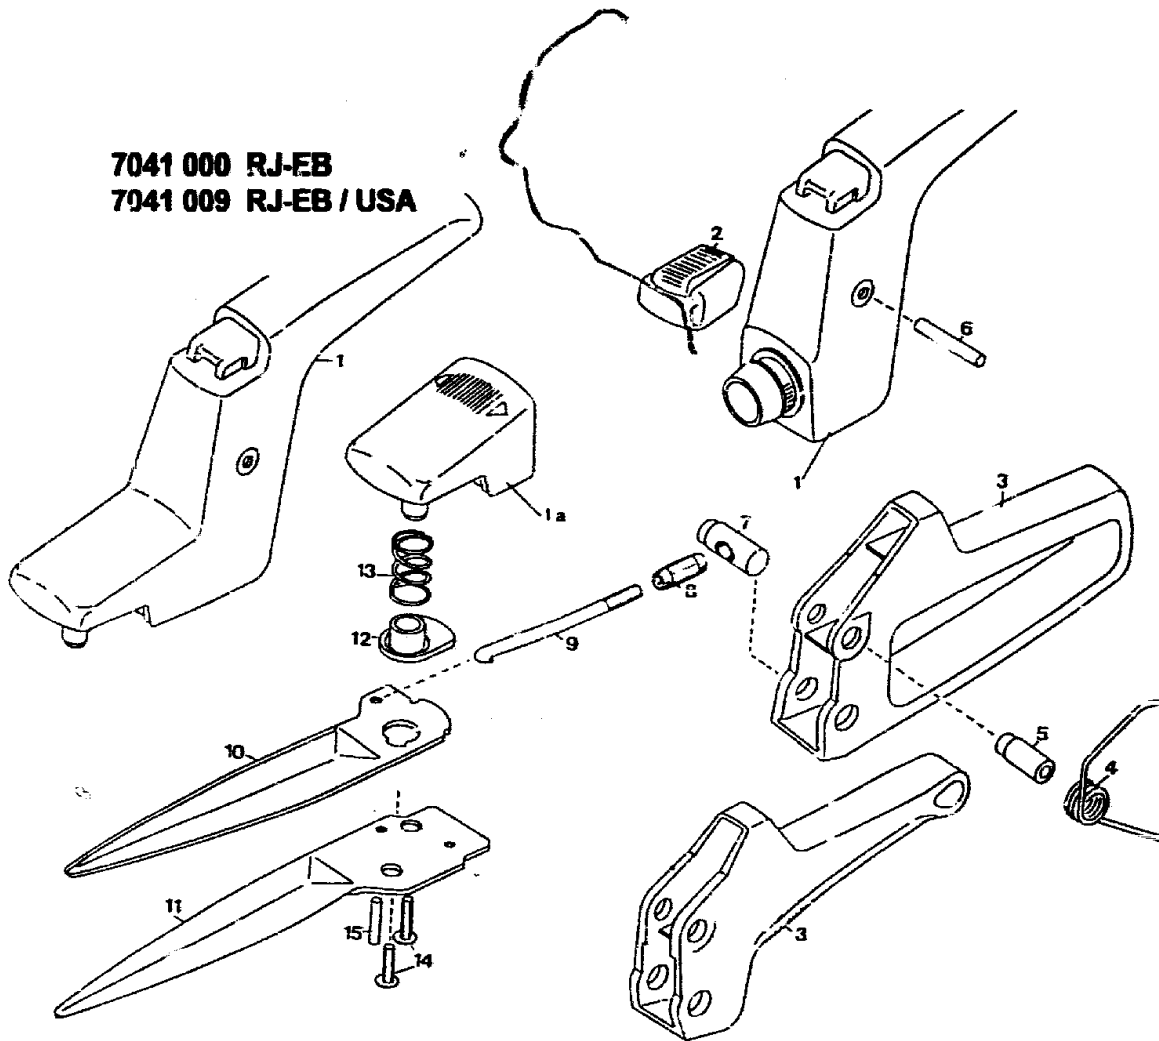

NR:7041 000 Bezeichnung: RJ-EB Gruppe: Handgrasschere Standard"" Jahr: 95 Typ:

A22

Gerät: Handgrasschere RJ-EB, RJ-EB USA

Bild-Nr.	Best.-Nr. RJ-EB	Bezeichnung
1	7041 100	Obergriff WOLF-Geräte
1	7040 105	Obergriff USA
2	7028 102	Schiebeknopf
3	7040 101	Untergriff " Standard "
4	7040 200	Schenkelfeder
5	7028 204	Gelenkbuchse
6	0018 652	Kerbstift DIN 1475 6x28-ST
7	7028 202	Stellholzen
8	7028 203	Stellhülse
9	7040 102	Zugstange
10	7029 400	Obermesser beschichtet
11	7029 402	Untermesser beschichtet
12	7028 200	Gleitbuchse
13	7028 201	Druckfeder
14	0012 882	PT-Schraube Ka50x16
15	0018 613	Kerbstift DIN 1474 4x18-St

A23