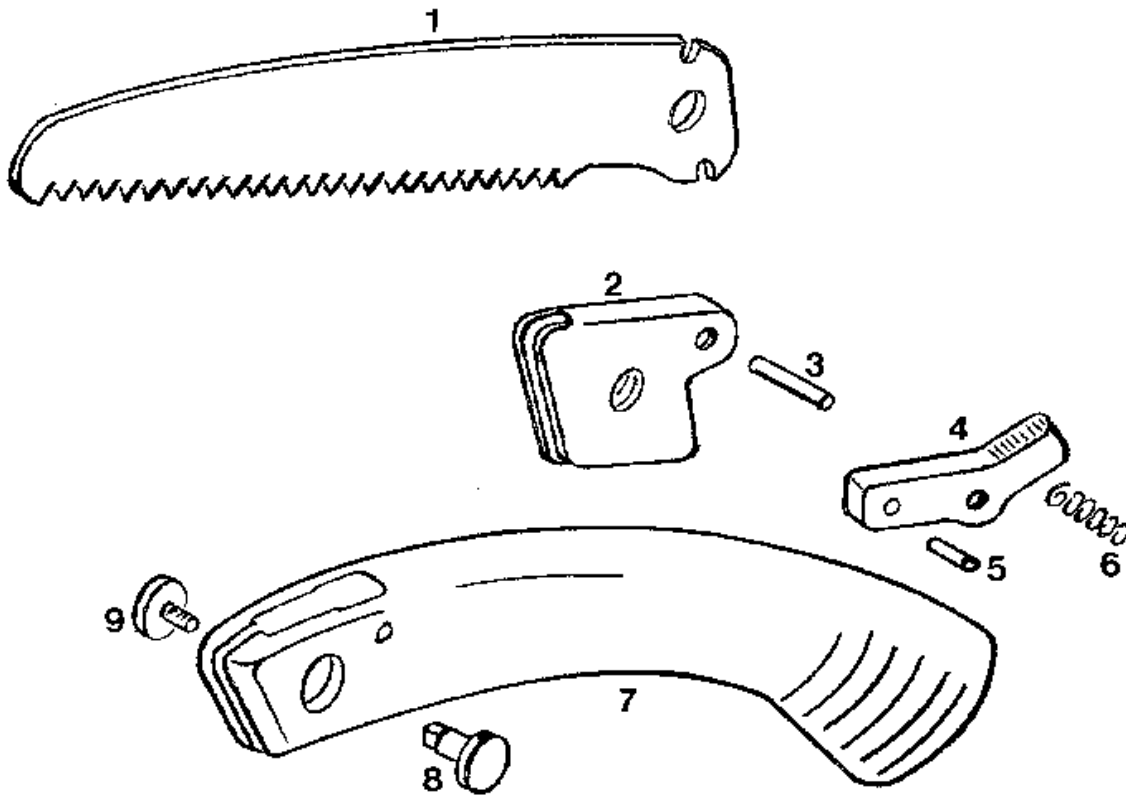

NR:7282 000 Bezeichnung: RE-K Gruppe: Klappsäge Jahr: 96 Typ:

7282 000 RE-K

7282 001 OR-K / F

Gerät: RE-K / OR - K / F

Bild-Nr.	Best.-Nr.	Bezeichnung
1	7282 060	Sägeblatt RE-B 16
1	7282 061	Sägeblatt / F
2	7282 200	Führungsblech
3	7282 204	Kerbstift 3 x 17
4	7282 201	Zuhalterung
5	7282 203	Kerbstift 3 x 8
6	7282 202	Druckfeder
****	7282 011	Kleinteile-Satz (Pos. 2-6)
7	7282 012	Griff
7	7282 013	Griff / F
8	7280 200	Gelenkmutter M 6
9	7270 201	Amboßschraube M 6