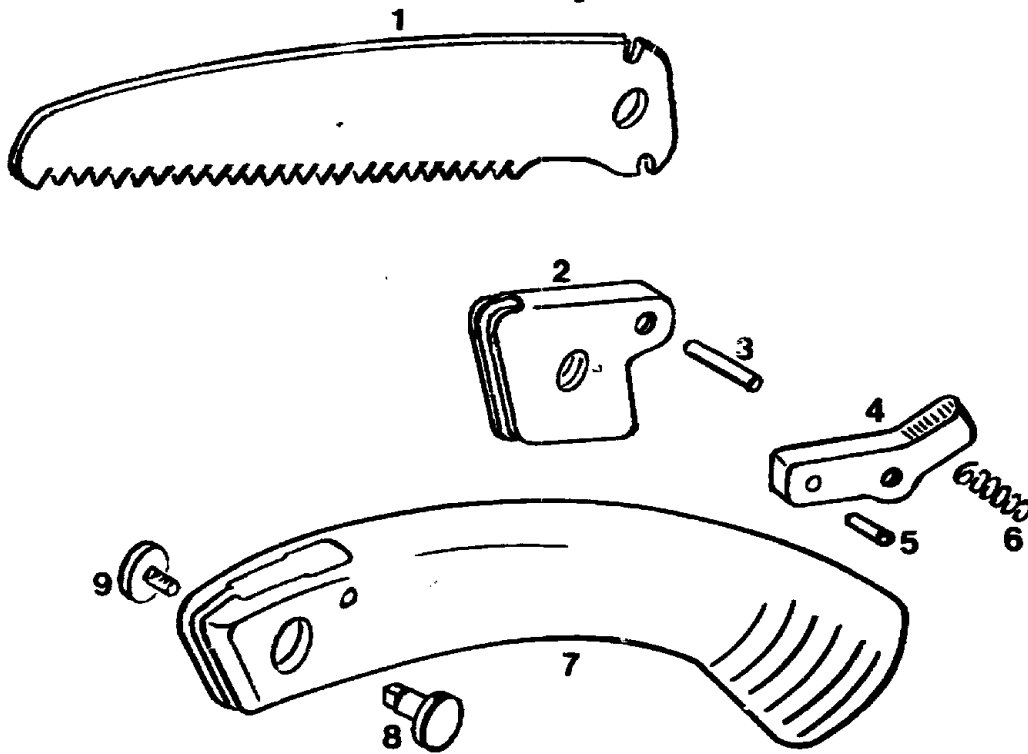

NR:7282 000 Bezeichnung: RE-K Gruppe: SÄge Jahr: 95 Typ:

7282 000 RE-K

G24

NR:7282 000 Bezeichnung: RE-K Gruppe: SÄge Jahr: 95 Typ:

Gerät: Säge RE-K

Bild-Nr.	Best-Nr.	Bezeichnung
1	7282 060	Sägeblatt
2	7282 200	Führungsblech
3	7282 204	Kerbstift
4	7282 201	Zuhaltung
5	7282 203	Kerbstift
6	7282 202	Druckfeder
****	7282 011	Kleinteile-Set (Pos. 2-6)
7	7282 012	Griff
8	7280 200	Gelenkmutter
9	7270 201	Amboßschraube