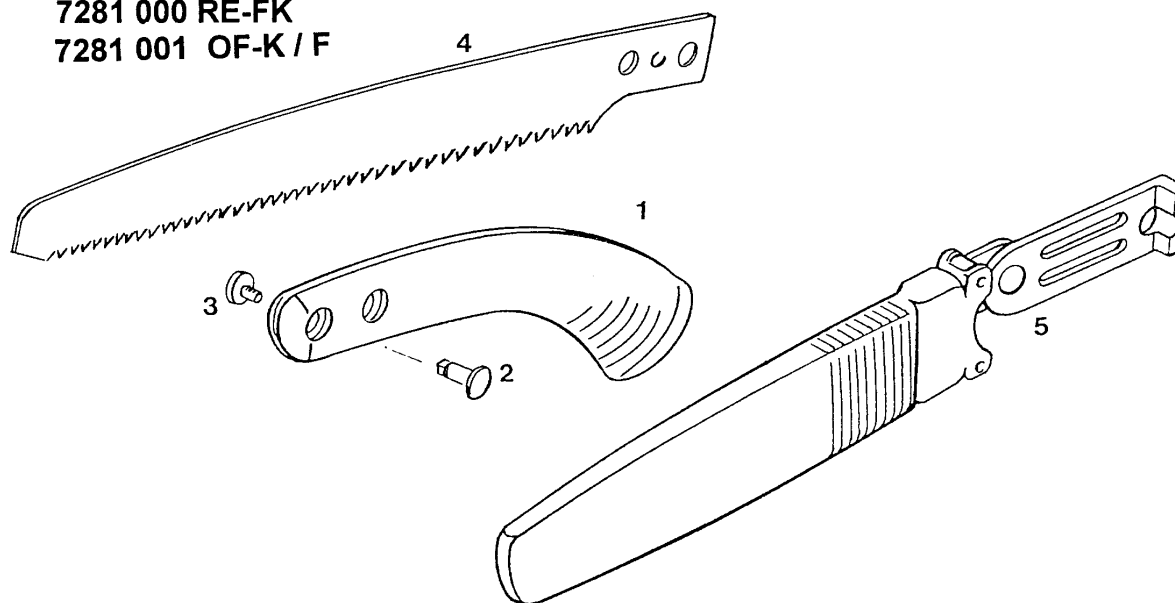

NR:7281 000 Bezeichnung: RE-FK Gruppe: HandsÄggen mit KÄtchen Jahr: 96 Typ:

7281 000 RE-FK
7281 001 OF-K / F

Gerät: RE - FK / OF - K / F

Bild-Nr.	Best.-Nr.	Bezeichnung
1	7280 012	Griff
1	7280 013	Griff / F
2	7270 201	Amboßschraube M6
3	7280 200	Gelenkmutter M6
4	7281 060	Sägeblatt RE-B 27
4	7281 061	Sägeblatt / F
5	7281 020	Köcher