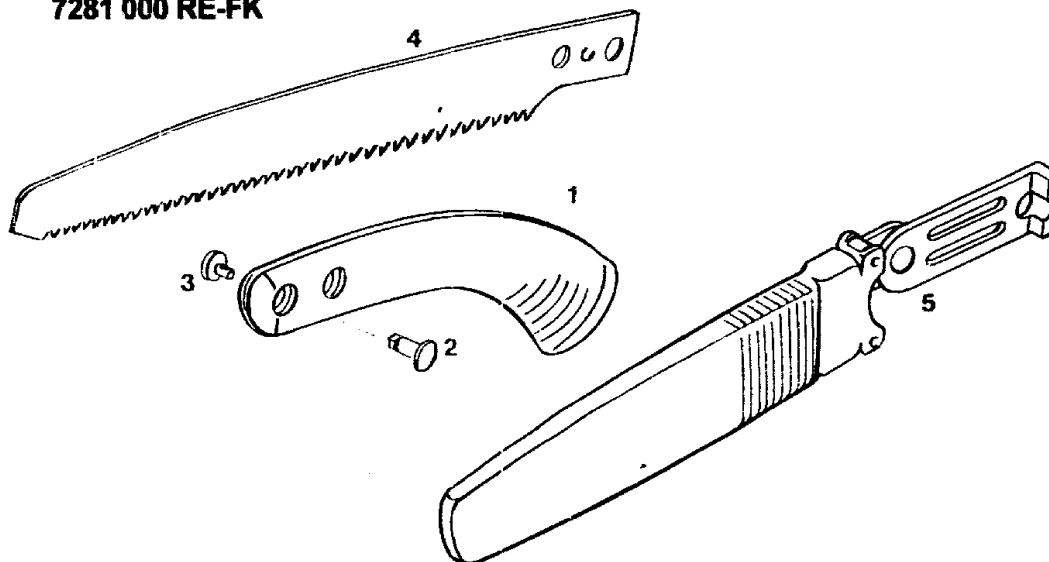

NR:7281 000 Bezeichnung: RE-FK Gruppe: SÄge Jahr: 95 Typ:

7281 000 RE-FK

Bild-Nr.	Best.-Nr.	Bezeichnung
1	7280 012	Griff
2	7270 201	Amboßschraube M6
3	7280 200	Gelenkmutter M6
4	7281 060	Sägeblatt
5	7281 020	Köcher