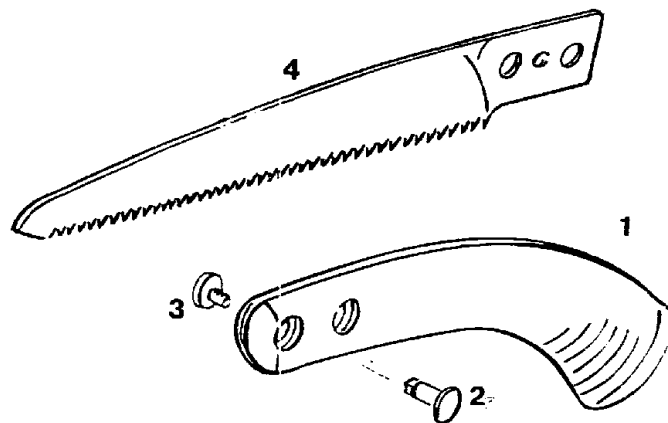

NR:7280 000 Bezeichnung: RE-F Gruppe: SÄge Jahr: 95 Typ:

7280 000 RE-F

Bild-Nr.	Best.-Nr.	Bezeichnung
1	7280 012	Griff
2	7270 201	Amboßschraube
3	7280 200	Gelenkmutter M6
4	7280 060	Sägeblatt RE-B24

G20