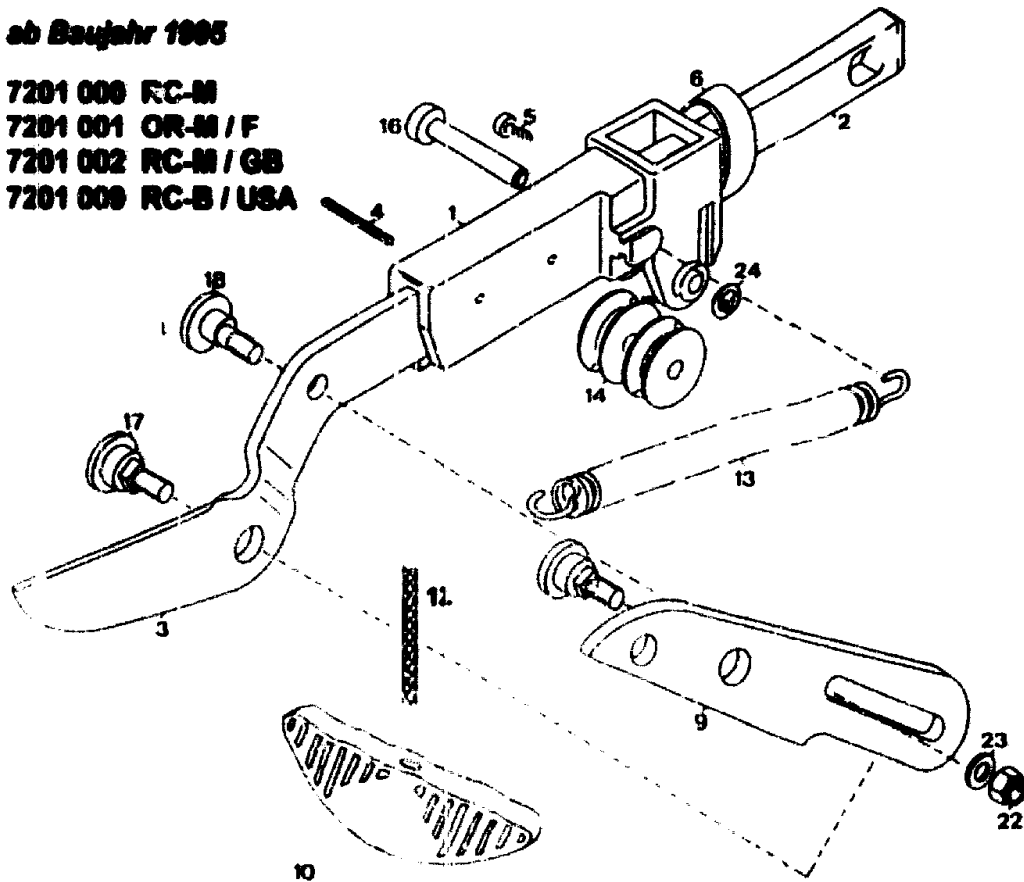

ab Baujahr 1995

- 7201 000 RC-M
- 7201 001 OR-M / F
- 7201 002 RC-M / GB
- 7201 009 RC-B / USA

D 6

D 7

**Gerät: Baumschere RC-M**

| <b>Bild-Nr.</b> | <b>Best.-Nr.</b> | <b>Bezeichnung</b>            |
|-----------------|------------------|-------------------------------|
| 1               | 7201 102         | Messertasche                  |
| 2               | 7231 224         | Anschlagstück verzinkt        |
| 3               | 7208 408         | Messer beschichtet            |
| 4               | 0018 836         | Spannstift 3 x 14 DIN 1481    |
| 5               | 0012 894         | Schraube M 6 x 12             |
| ---             | 7201 020         | Messertasche kpl.             |
| 4               | 0018 836         | Spannstift                    |
| 7               | 7201 404         | Hebel                         |
| 8               | 7201 103         | Hebeltasche rot               |
| ----            | 7201 021         | Rollenhalter kpl.             |
| 6               | 1315 101         | Manschette                    |
| 9               | 7208 401         | Gegenschneide                 |
| 10              | 5702 105         | Ziehgriff                     |
| 12              | 7201 101         | Seilzug                       |
| 13              | 7201 202         | Zugfeder                      |
| 14              | 7201 203         | Kunststoffrolle               |
| 15              | 7201 201         | Federlasche verzinkt          |
| 16              | 0018 106         | Bolzen A 6 x 11 x 37 DIN 1444 |
| 17              | 7208 202         | Lagerbolzen                   |