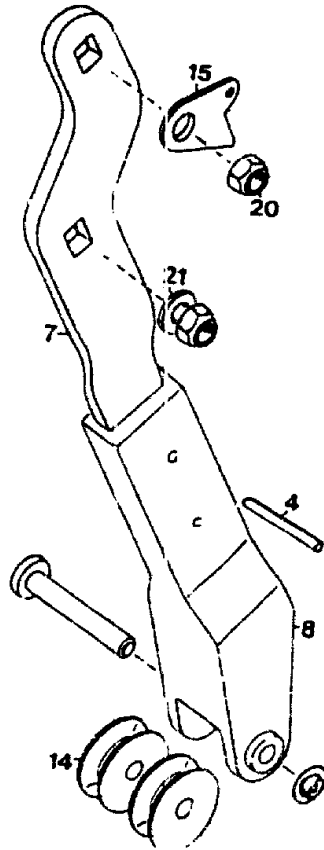

ab Baujahr 1995

- 7201 000 RC-M
- 7201 001 OR-M / F
- 7201 002 RC-M / GB
- 7201 009 RC-B / USA

D 6

D 7

**Gerät: Baumschere RC-M**

| <b>Bild-Nr.</b> | <b>Best.-Nr.</b> | <b>Bezeichnung</b>            |
|-----------------|------------------|-------------------------------|
| 1               | 7201 102         | Messertasche                  |
| 2               | 7231 224         | Anschlagstück verzinkt        |
| 3               | 7208 408         | Messer beschichtet            |
| 4               | 0018 836         | Spannstift 3 x 14 DIN 1481    |
| 5               | 0012 894         | Schraube M 6 x 12             |
| ---             | 7201 020         | Messertasche kpl.             |
| 4               | 0018 836         | Spannstift                    |
| 7               | 7201 404         | Hebel                         |
| 8               | 7201 103         | Hebeltasche rot               |
| ----            | 7201 021         | Rollenhalter kpl.             |
| 6               | 1315 101         | Manschette                    |
| 9               | 7208 401         | Gegenschneide                 |
| 10              | 5702 105         | Ziehgriff                     |
| 12              | 7201 101         | Seilzug                       |
| 13              | 7201 202         | Zugfeder                      |
| 14              | 7201 203         | Kunststoffrolle               |
| 15              | 7201 201         | Federlasche verzinkt          |
| 16              | 0018 106         | Bolzen A 6 x 11 x 37 DIN 1444 |
| 17              | 7208 202         | Lagerbolzen                   |