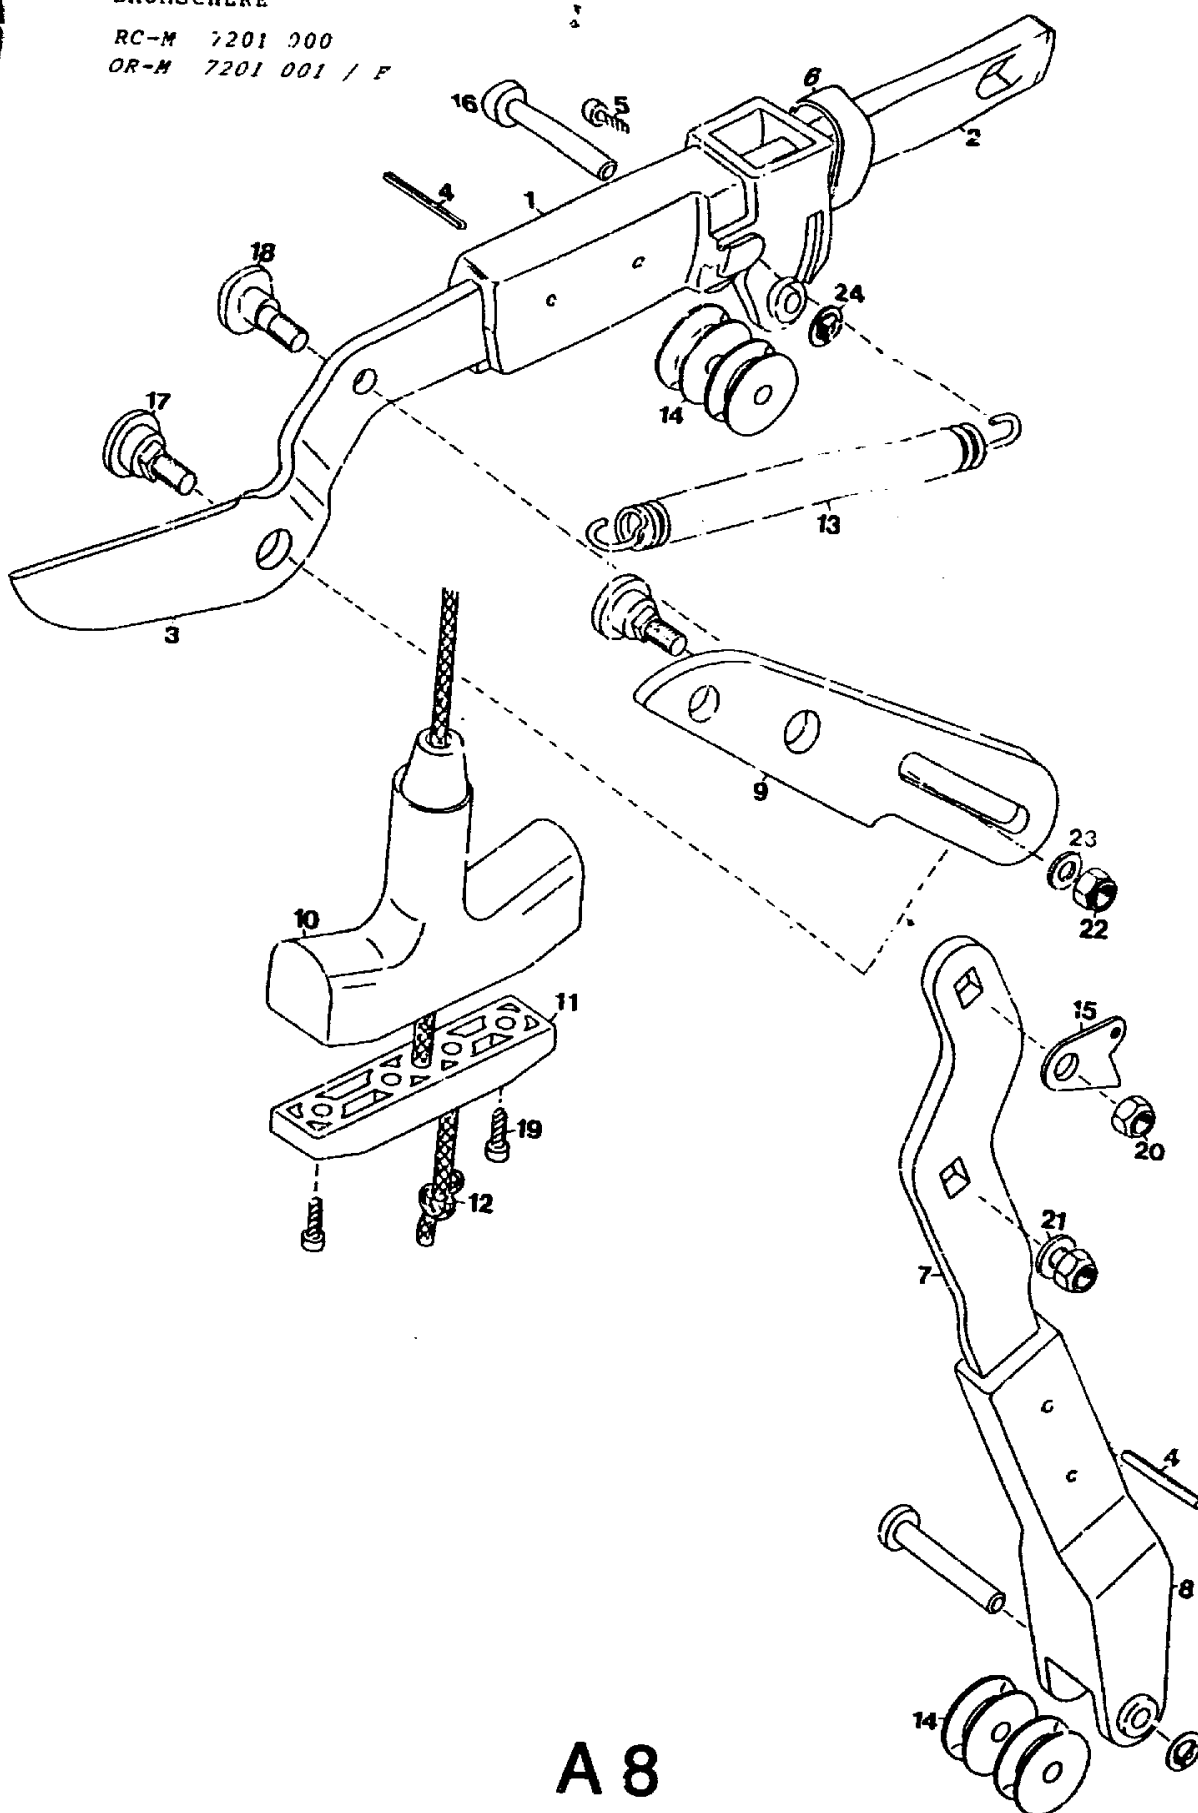

NR:7201 000 Bezeichnung: RC-M Gruppe: Baumschere Jahr: 94 Typ:

BAUMSCHERE

RC-M 7201 000

OR-M 7201 001 / F

Gerät: Baumschere RC-M

Bild-Nr.	Best.-Nr.	Bezeichnung
1	7201 102	Messertasche
2	7231 224	Anschlagstück verzinkt
3	7208 408	Messer beschichtet
4	0018 836	Spannstift 6 x 14 DIN 1431
5	0012 894	Schraube M 6 x 12
----	7201 020	Messertasche kpl.
6	1315 101	Manschette
7	7201 404	Hebel
8	7201 103	Hebeltasche rot
----	7201 021	Rollenhalter kpl.
9	7208 401	Gegenschneide
10	7201 100	Handgriff
11	7201 204	Seilführung
12	7201 101	Seilzug
13	7201 202	Zugfeder
14	7201 203	Kunststoffrolle
15	7201 201	Federlasche verzinkt
16	0018 106	Bolzen A 6 x 11 x 37 DIN 1444
17	7208 202	Lagerbolzen
18	7208 204	Exzentrerschraube
19	0012 909	Schraube 7 x 12
20	0016 069	6-kt.-Mutter M 8
21	0017 123	Scheibe A 8,4 DIN 125
22	0016 356	6-kt.-Mutter M 6
23	0017 121	Scheibe A 6,4 DiN 125
24	7082 503	Achskappe

A 9