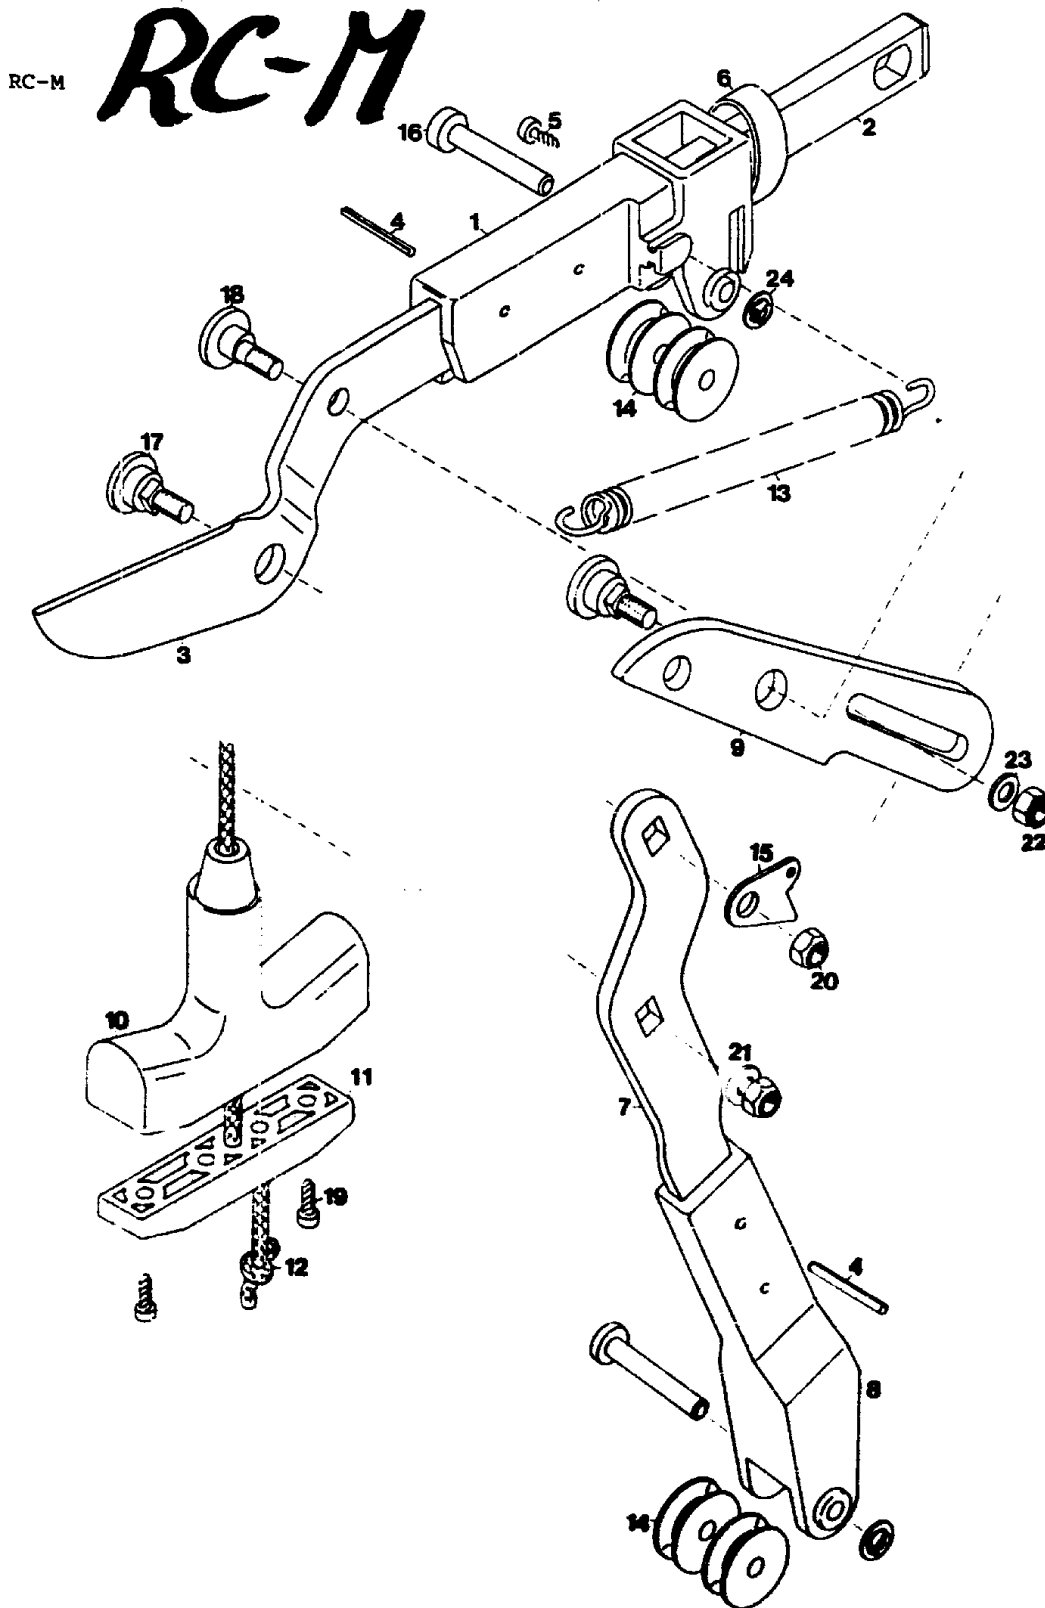

NR:7201 000 Bezeichnung: RC-M Gruppe: Baumschere Jahr: 93 Typ:

A13

NR:7201 000 Bezeichnung: RC-M Gruppe: Baumschere Jahr: 93 Typ:

GERÄT: RC-M / Typen-Nr. 7201 000

Bild-Nr.	Best.-Nr.	Bezeichnung
1	7201 102	Messertasche
2	3554 209	Anschlagstück
3	7208 408	Messerhebel
4	0018 836	Splint
5	0012 946	Schraube
---	7201 020	Messerhebel kpl.
6	1315 101	Manschette
7	7201 404	Hebel
8	7201 103	Rollenhalter
---	7201 021	Rollenhalter kpl.
9	7208 401	Gegenschneide
10	7201 100	Handgriff
11	7201 204	Seilführung
12	7201 101	Schnur für Seilzug
13	7201 202	Zugfeder
14	7201 203	Rolle
15	7201 201	Federlasche
16	7201 219	Bolzen
17	7208 202	Lagerbolzen
18	7208 204	Exzentrerschraube
19	0012 909	Schraube
20	0016 069	Sicherungsmutter
21	0017 123	Scheibe
22	0016 311	6-kt.-Mutter
23	0017 121	Scheibe
24	7082 503	Achskappe

A14