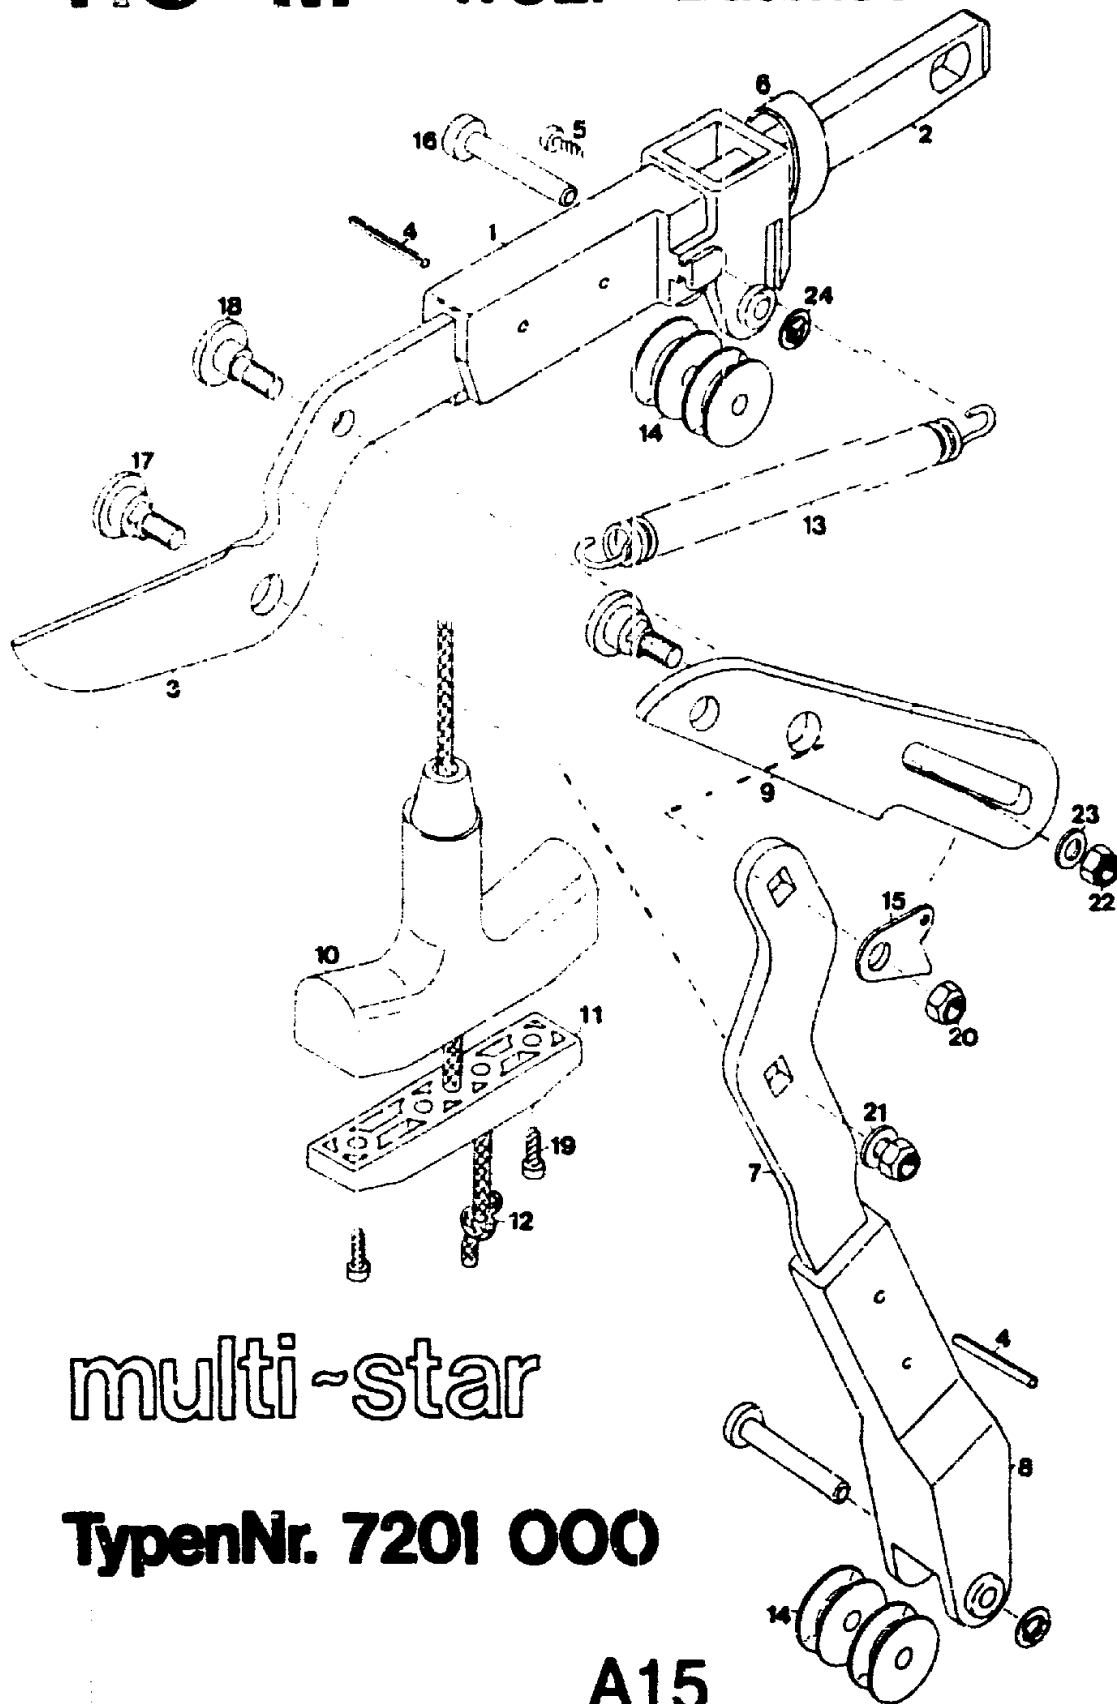

Baumschere multi-star
Empf. Stiele: ZM-V1/ZM-V2

Baumschere multi-star RC-M

T Y P E N - N R. 7201 000

A14

RC-M WOLF-Baumschere

multi~star

TypenNr. 7201 000

A15

NR:7201 000 Bezeichnung: RC-M Gruppe: Baumschere Jahr: 90 Typ:

Baumschere multi-star RC-M

Bild-Nr.	Bezeichnung	Best.-Nr.	
1	Messertasche	7201	102
2	Anschlagstück	3554	209
3	Messerhebel	7208	408
4	Splint	0018	836
5	Schraube	0012	946
--	Messerhebel kpl.	7201	020
6	Manschette	1315	101
7	Hebel	7201	404
8	Rollenhalter	7201	103
--	Rollenhalter kpl.	7201	021
9	Gegenschneide	7208	401
10	Handgriff	7201	100
11	Seilführung	7201	204
12	Schnur für Seilzug	7201	101
13	Zugfeder	7201	202
14	Rolle	7201	203
15	Federlasche	7201	201
16	Bolzen	7201	219
17	Lagerholzen	7208	202
18	Exzentrerschraube	7208	204
19	Schraube	0012	909
20	Sicherungsmutter	0016	069
21	Scheibe	0017	123
22	6.-kr.-Mutter	0016	311
23	Scheibe	0017	121
24	Achskappe	7082	503