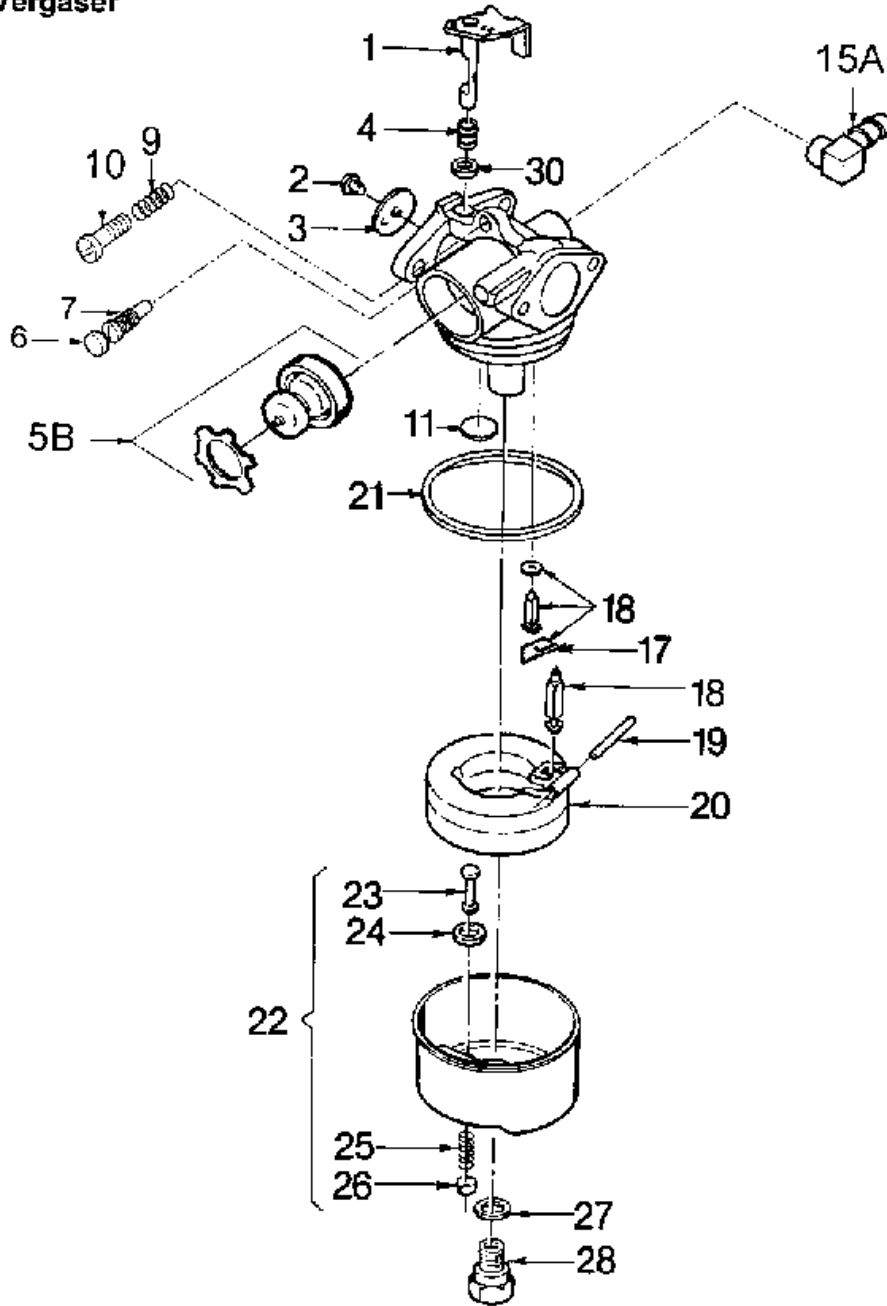

Vergaser

Vergaser

Bild-Nr.	Best.-Nr. WOLF	Bezeichnung	Best.-Nr. Centura
1	2087 450	Drosselklappenwelle	13200045
2	2087 452	Schraube	29190215
3	2037 108	Verschlußklappe	23210013
4	2034 139	Feder	27920130
5B	2034 020	Reparatursatz Primer	16630035
11	2087 454	Stopfen	29640019
15A	2087 463	Nippel einlaß	27110022
17	2087 456	Klemme	29490064
18	2087 455	Schwimmernadel	16630021
19	2087 458	Schwimmerschaft	27460030
20	2087 457	Schwimmer	23960019
21	2087 462	Gehäusedichtung	29630121
22	2034 307	Schwimmergehäuse	13950014
23	1032 451	Tupfer	23950004
24	1032 449	Dichtung	29630075
25	1032 447	Feder	27920078
26	1032 446	Halter	23950002
27	2034 142	Dichtung	29630152
28	2034 143	Mutter	19320027
30	2034 144	Schmierfilz	24180005
***	2037 064	Vergaser kpl.	23099007