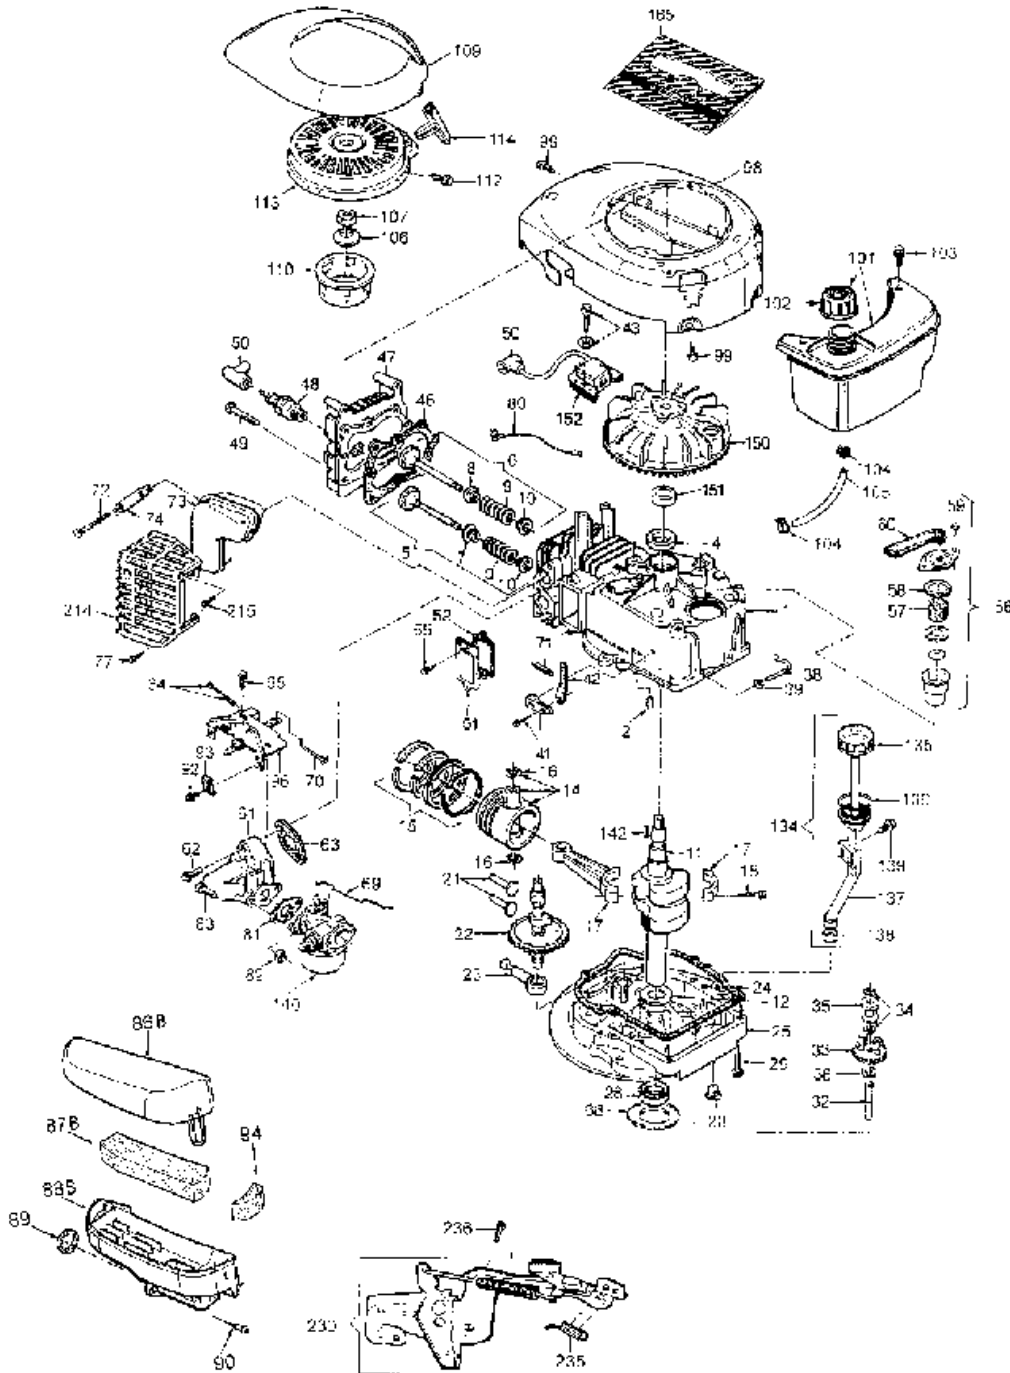

NR:2037 000 Bezeichnung: Centura 45 E Gruppe: Motor Tecumseh Centura 45 E Ident-Nr. E-62 Jahr: 99 Typ:

**MOTOR TECUMSEH CENTURA 45 E Ident-Nr. E-62002 A**  
**WOLF-Art.-Nr. 2037 000**

## Motor Centura 45 E

Bild-Nr.	Best.-Nr. WOLF	Bezeichnung	Best.-Nr. Centura
1	2037 060	Zylinder	16010061
2	1032 201	Stift (2 St.)	29410001
4	1005 202	Simmerring	29610017
5	1032 057	Einlaßventil	16130001
6	2085 056	Auslaßventil	16140009
7	2031 215	Simmerring	19610001
9	2031 113	Ventilfeder (2 St.)	27910003
10	1005 209	Ventilteller (2 St.)	22470006
11	2085 200	Kurbelwelle	16070105
12	2025 208	Drucklager	29520006
14	2037 061	Kolben <sup>Luft</sup> Bolzen	16090029
15	2037 062	Kolbenringset	16100018
16	1032 103	Sicherungsring (2 St.)	29450004
17	2036 202	Pleuel	16110010
18	2036 201	Schraube	29190164
21	2031 114	Bolzen (2 St.)	22440001
22	2037 100	Nockenwelle	22410073
23	2026 206	Ölpumpe	16160004
24	1032 223	Dichtung	29630001

## Motor Centura 45 E

Bild-Nr.	Best.-Nr. WOLF	Bezeichnung	Best.-Nr. Centura
25	2027 201	Flansch	16030013
26	1005 217	Simmerring	29610018
28	2030 209	Ölablaßschraube	29320035
29	1038 209	6-kt.-Schraube (6 St.)	29190075
32	1032 225	Reglerwelle	22720001
33	1032 230	Verzahnung	16170001
34	1032 231	Federring (2 St.)	29450005
35	1032 232	Reglerspule	22740001
36	2026 205	Scheibe	29510015
38	2026 208	Reglerwelle	22750009
39	1032 236	Scheibe	29510029
41	2031 117	Hebel	16500009
42	2085 202	Reglerhebel	27240108
43	2085 222	Schraube (2 St.)	29190168
46	1005 106	Dichtung	29620016
47	2028 100	Zylinderkopf	21210020
48	2037 101	Zündkerze	29010015
49	2030 203	Schraube (8 St.)	29180063
50	2085 301	Kerzenstecker	15950001