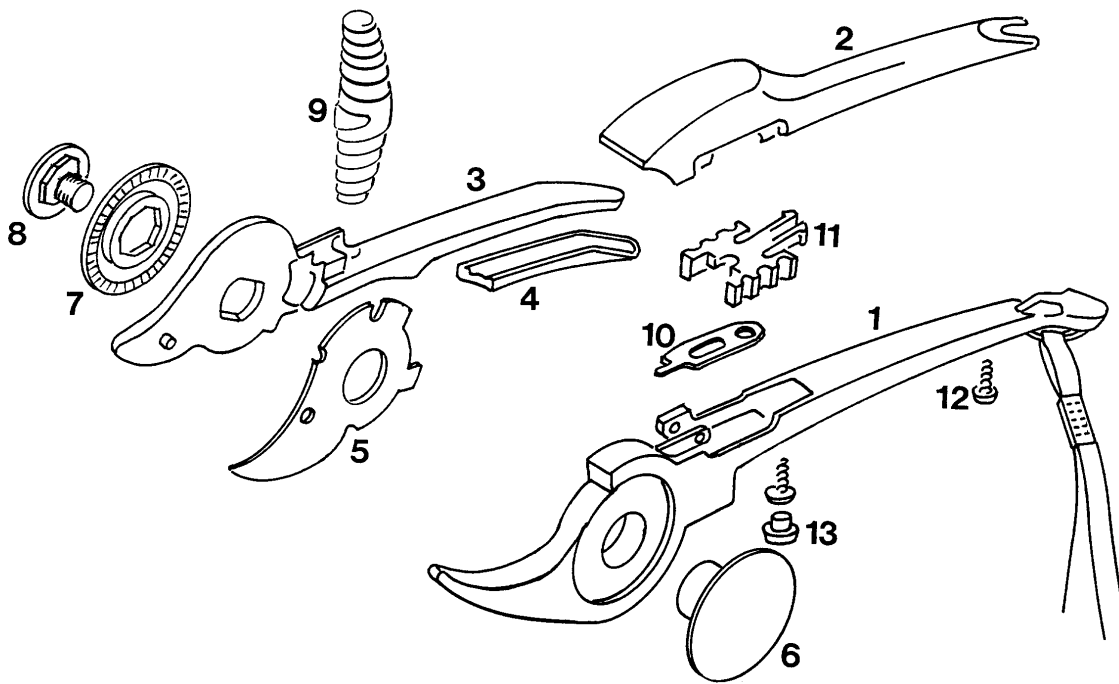

NR:7238 001 Bezeichnung: OD-N / F Gruppe: Klassische Gartenschere Alu"" Jahr: 98 Typ:

7238 000 RR 26 ab 1/98

7238 001 OD-N / F ab 1/98

Gerät: RR 26 7238 000/ ODN/F 7238 001

Bild-Nr.	Best.-Nr.	Bezeichnung
1*	7238 011	Obergriff mit Schneide
1*	7238 015	Obergriff kpl. mit Schlaufe
2	7238 110	Obergriffschale
3	7238 113	Untergriff-lackiert
4	7238 111	Untergriffschale
5	7238 060	Ersatzklinge RR-EK 2
5	7238 061	Ersatzklinge ZY747
6	7238 207	Schraubbuchse WOLF-Garten
6	7238 213	Schraubbuchse Qutils-WOLF
7	7238 219	Rastelement
8	7238 218	Gelenkschraube M8
9	7236 200	Tonnenfeder
10	7238 202	Schieber-verzinkt
11	7238 112	Schiebeknopf-gelb
12	0012 878	Schraube
13	7236 201	Gummipuffer