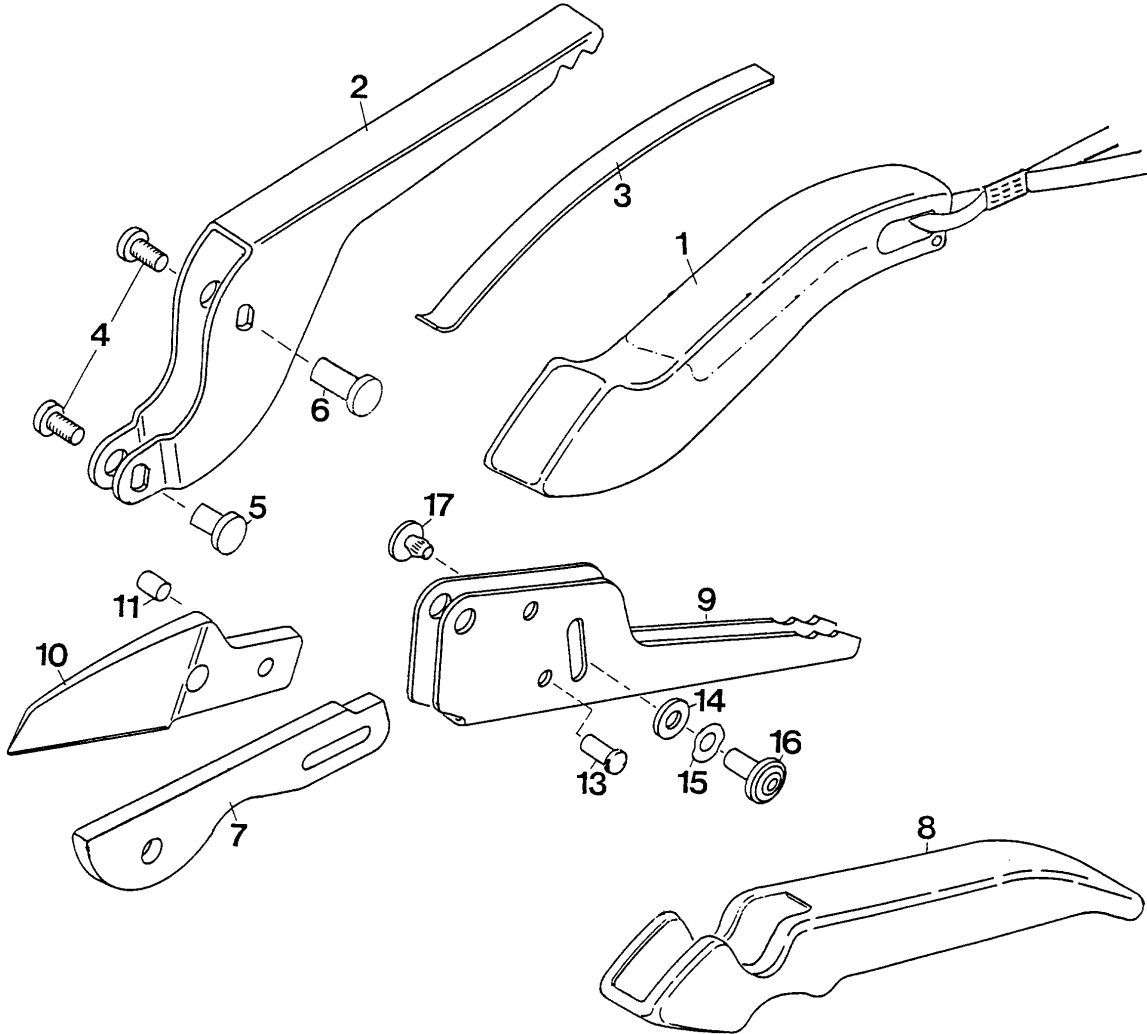

NR:7222 003 Bezeichnung: OB-N / F Gruppe: Ambossgartenschere Jahr: 98 Typ:

AB 2/97:  
7222 003 OB-N / F  
7222 008 RS 19  
7222 009 RS 19 / USA  
7222 040 RS 19 / NOTCUTTS

**Gerät: RS19 7222 008 / OB-N/F 7222 003  
RS19 7222 009 / RS 19 7222 040**

<b>Bild-Nr.</b>	<b>Best.-Nr.</b>	<b>Bezeichnung</b>
1	7222 018	Obergriff mit Schlaufe/WOLF-Garten
1	7222 019	Obergriff mit Schlaufe/Outils-WOLF
1	7222 108	Obergriff Notcutts
1	7222 106	Obergriff Scotts
2	7222 130	Amboßhebel
3	7211 202	Flachfeder
4	0012 239	Linsenschraube M5x6
5	7222 236	Gewindehülse M5x7,4
6	7222 237	Gewindehülse M5x11,3
7	7214 402	Gegenschneide
8	7222 111	Untergriff-rot
8	7222 105	Untergriff-grün
9	7222 131	Messerhebel
10	7222 400	Messer-dunkelgrau
11	7211 208	Bolzen
13	7222 200	Bundbolzen
14	0017 122	Scheibe A5,3 DIN 125-St
15	0017 808	Federscheibe A5 DIN 137
16	7214 210	Zuhaltungsbolzen
17	7214 211	Haltebolzen