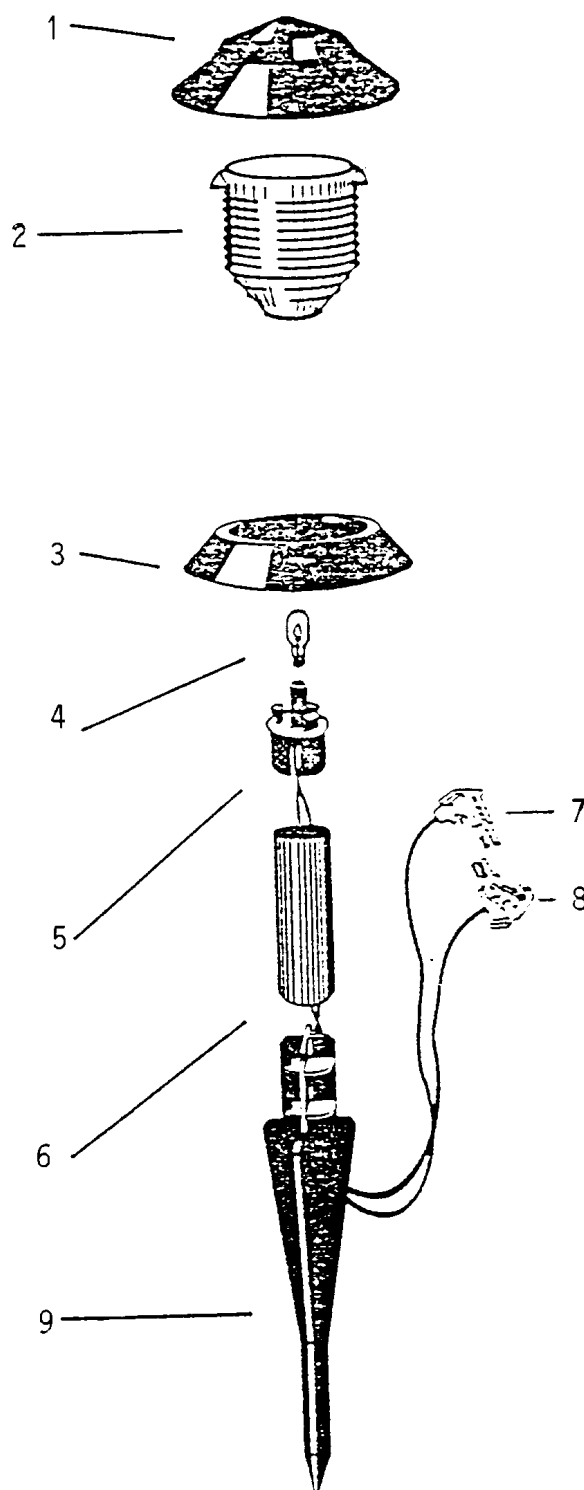

8480 105 PAGODENLAMPEN-SET LX 10604 T

8480 113 PAGODENLAMPEN-SET LX 10604

8480 114 PAGODENLAMPEN-SET LX 10606 T

Pagodenlampen-Set LX 10604 T, LX 10604, LX 10606 T

4 x Pagodenlampen LX 1 Art.-Nr. 8480 111

Bild-Nr.	Best.-Nr.	Bezeichnung	Malibu - Bezeichnung
1	8480 125	Schirm Oberteil	6LV1551
2	8480 934	Leuchtkörper	6LV1887
3	8480 126	Schirm Unterteil	6LV1552
4	8480 154	7 Watt Glühlampe	LV526
5	8480 915	Lampensockel	136LV585
6	8480 932	Rohr	52LV2397
7	8480 923	Kabel mit schwarzer Klemme	27LV91A
8	8480 924	Kabel mit grauer Klemme	27LV92A
9	8480 918	Erdspieß	22LV613

Transformator

1	8480 941	40 Watt Transformator ohne Zeitschaltuhr (LX 10604)	LV 365
1	8480 131	40 Watt Transformator mit Zeitschaltuhr (LX 10604 T)	LV 365 T

Kabel

1	8480 109	15 m Niedervoltkabel	LV 456
---	----------	----------------------	--------

Hinweis:

LX 10606 T ident. mit 10604 T, jedoch mit 6 Pagodenlampen