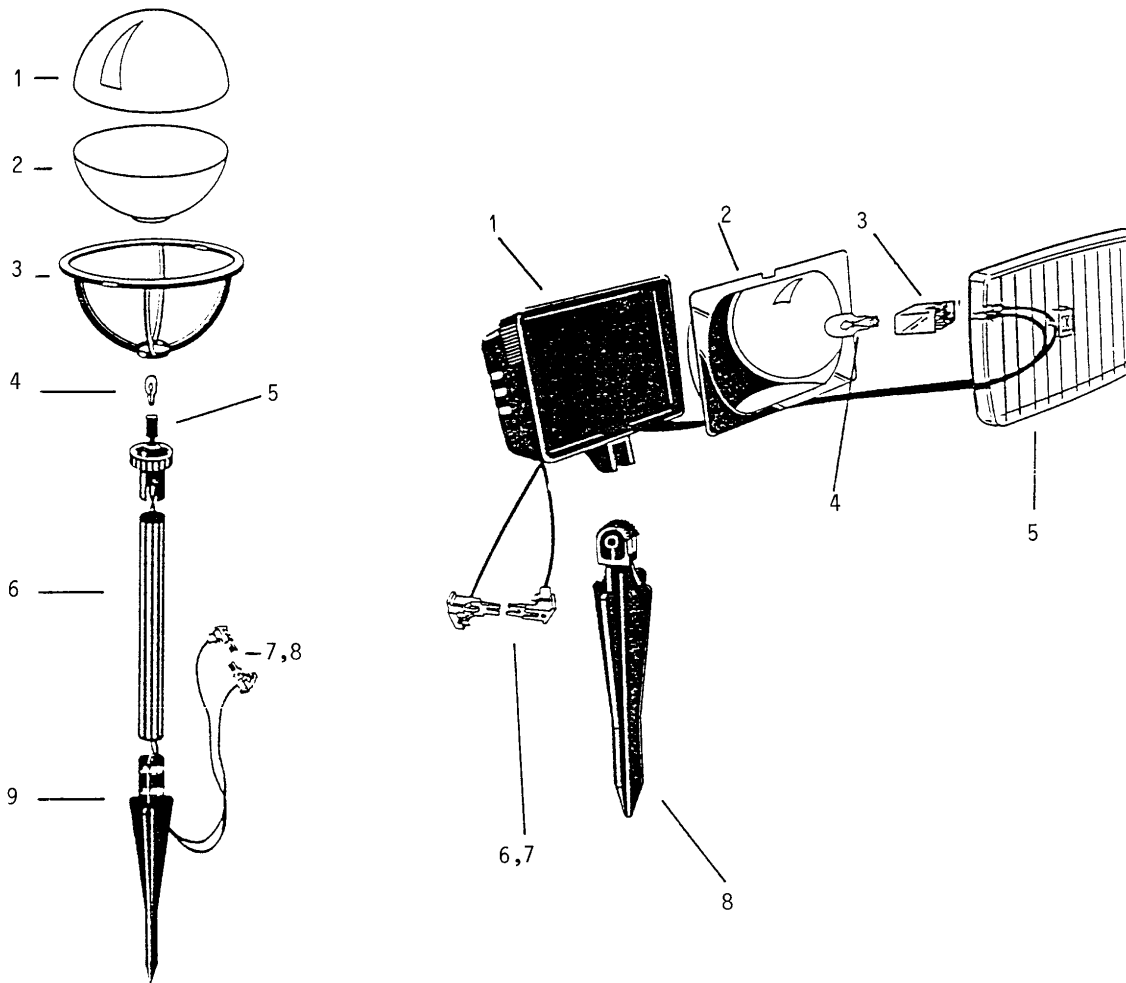

8480 007 KUGELLAMPEN-SET M. 2 SCHEINWERFERN LV 78704 T

NR:8480 007 Bezeichnung: MALIBU LV 78704 Gruppe: Kugellampen-Set Jahr: 98 Typ:

Kugellampen-Set LV 78704 T

4 x Kugellampe LV 134

| Bild-Nr. | Best.-Nr. | | Malibu - Bezeichnung |
|----------|-----------|----------------------------|-------------------------|
| 1 | 8480128 | Kugel Oberteil | 6LV1796 |
| 2 | 8480129 | Kugel Unterteil | 6LV1797 |
| 3 | 8480135 | Dektor | 32LV79 |
| 4 | 8480154 | 7 Watt Glühlampe | LV526 |
| 5 | 8480914 | Lampensockel | 136LV584 |
| 6 | 8480931 | Rohr | 52LV2385 |
| 7 | 8480928 | Kabel mit schwarzer Klemme | 27LV97A |
| 8 | 8480929 | Kabel mit grauer Klemme | 27LV98A |
| 9 | 8480918 | Erdspieß | 22LV613 |

2 x Scheinwerfer LV 108

| | | | |
|---|---------|----------------------------|-------------|
| 1 | 8480910 | Gehäuse | 101LV1382 |
| 2 | 8480930 | Reflektor | 31LV5 |
| 3 | 8480912 | Lampensockel | 136LV560 |
| 4 | 8480154 | 7 Watt Glühlampe | LV526 |
| 5 | 8480246 | Linse | LV295ML908C |
| 6 | 8480918 | Kabel mit schwarzer Klemme | 27LV101A |
| 7 | 8480919 | Kabel mit grauer Klemme | 27LV102A |
| 8 | 8480917 | Erdspieß | 22LV611 |

Transformator

| | | | |
|---|---------|---|----------|
| 1 | 8480131 | 40 Watt Transformator mit Zeitschaltuhr | LV 365 T |
|---|---------|---|----------|

Kabel

| | | | |
|---|---------|----------------------|--------|
| 1 | 8480109 | 15 m Niedervoltkabel | LV 456 |
|---|---------|----------------------|--------|