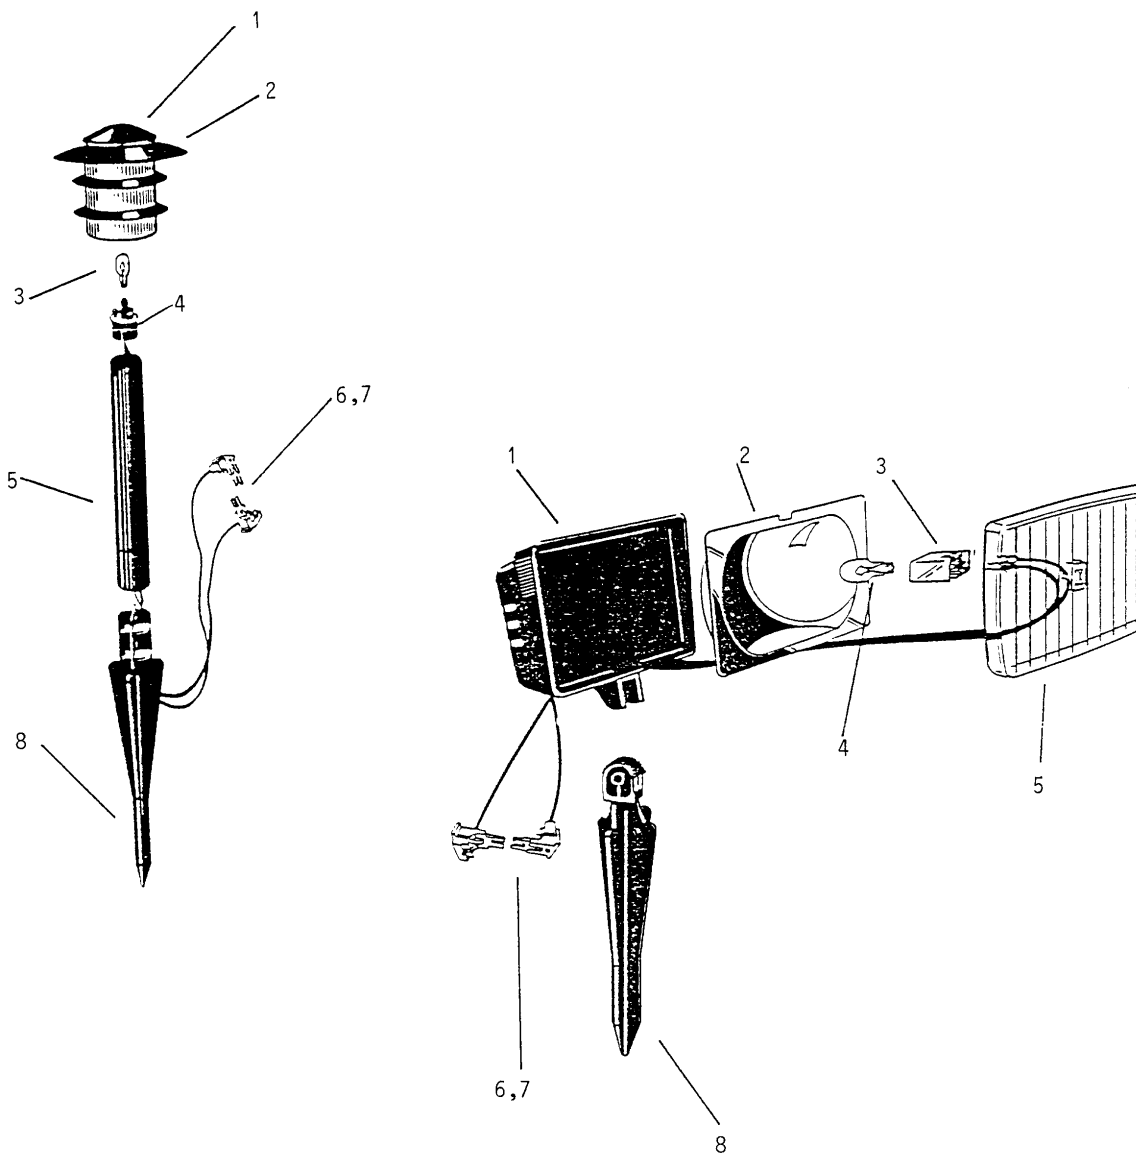

## Padogenlampen-Set LV 28704 T

### 4 x Pagodenlampe LV 183 Nr. 8480 048

Bild-Nr.	Best.-Nr.		Malibu - Bezeichnung
1	8480 925	Schirm Oberteil	6LV1955
2	8480 913	Leuchtkörper mit Schirm	LV565
3	8480 154	7 Watt Glühlampe	LV526
4	8480 915	Lampensockel	136LV585
5	8480 931	Rohr	52LV2385
6	8480 925	Kabel mit schwarzer Klemme	27LV95A
7	8480 926	Kabel mit grauer Klemme	27LV96A
8	8480 918	Erdspeiß	22LV613

### Transformator

1	8480 131	40 Watt Transformator mit Zeitschlaltuhr	LV 365 T
---	----------	--	----------