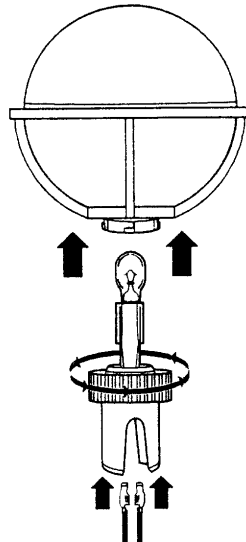

NR:8480 002 Bezeichnung: MALIBU LV 134 Gruppe: Kugellampe Jahr: 98 Typ:

8480 002 KUGELLAMPE LV 134 / MONTAGEANLEITUNG

N10