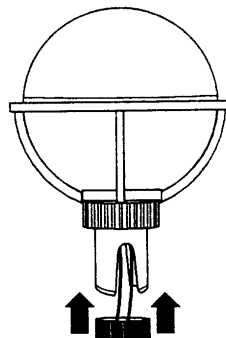

NR:8480 002 Bezeichnung: MALIBU LV 134 Gruppe: Kugellampe Jahr: 98 Typ:

8480 002 KUGELLAMPE LV 134 / MONTAGEANLEITUNG

N10