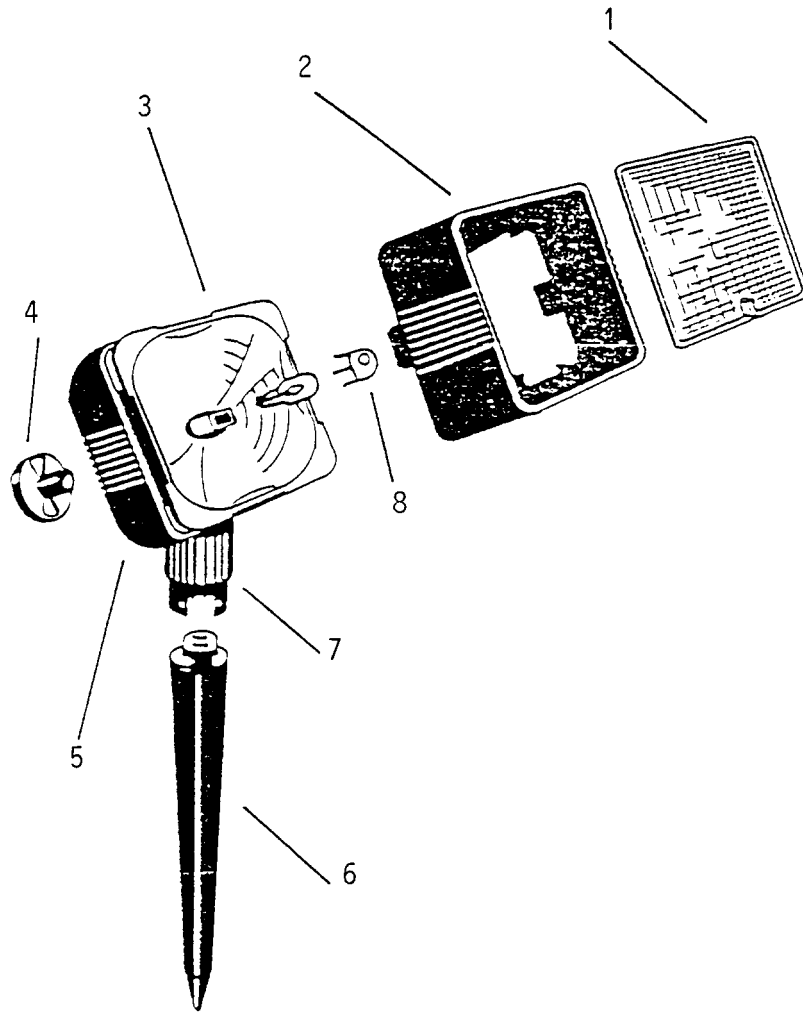

8480 102 HALOGEN-ZOOMSCHEINWERFER LV 102 ZH

Halogen-Zoomscheinwerfer LV 102 ZH

1 x Halogenstrahler LV 102 ZH

Bild-Nr.	Best.- Nr.		Malibu - Bezeichnung
1	8480 247	Linse (klar)	LV296C
2	8480 140	Gehäuseteil vorne	101LV892
3	8480 120	Reflektor	6LV1772
4	8480 156	Zoomschalter	146LV495
5	8480 141	Gehäuseteil hinten	101LV1044
6	8480 231	Erdspieß	LV582
7	8480 143	Schraubsockel	101LV1066A
8	8480 911	Glühlampe (14 Watt)	12LV44