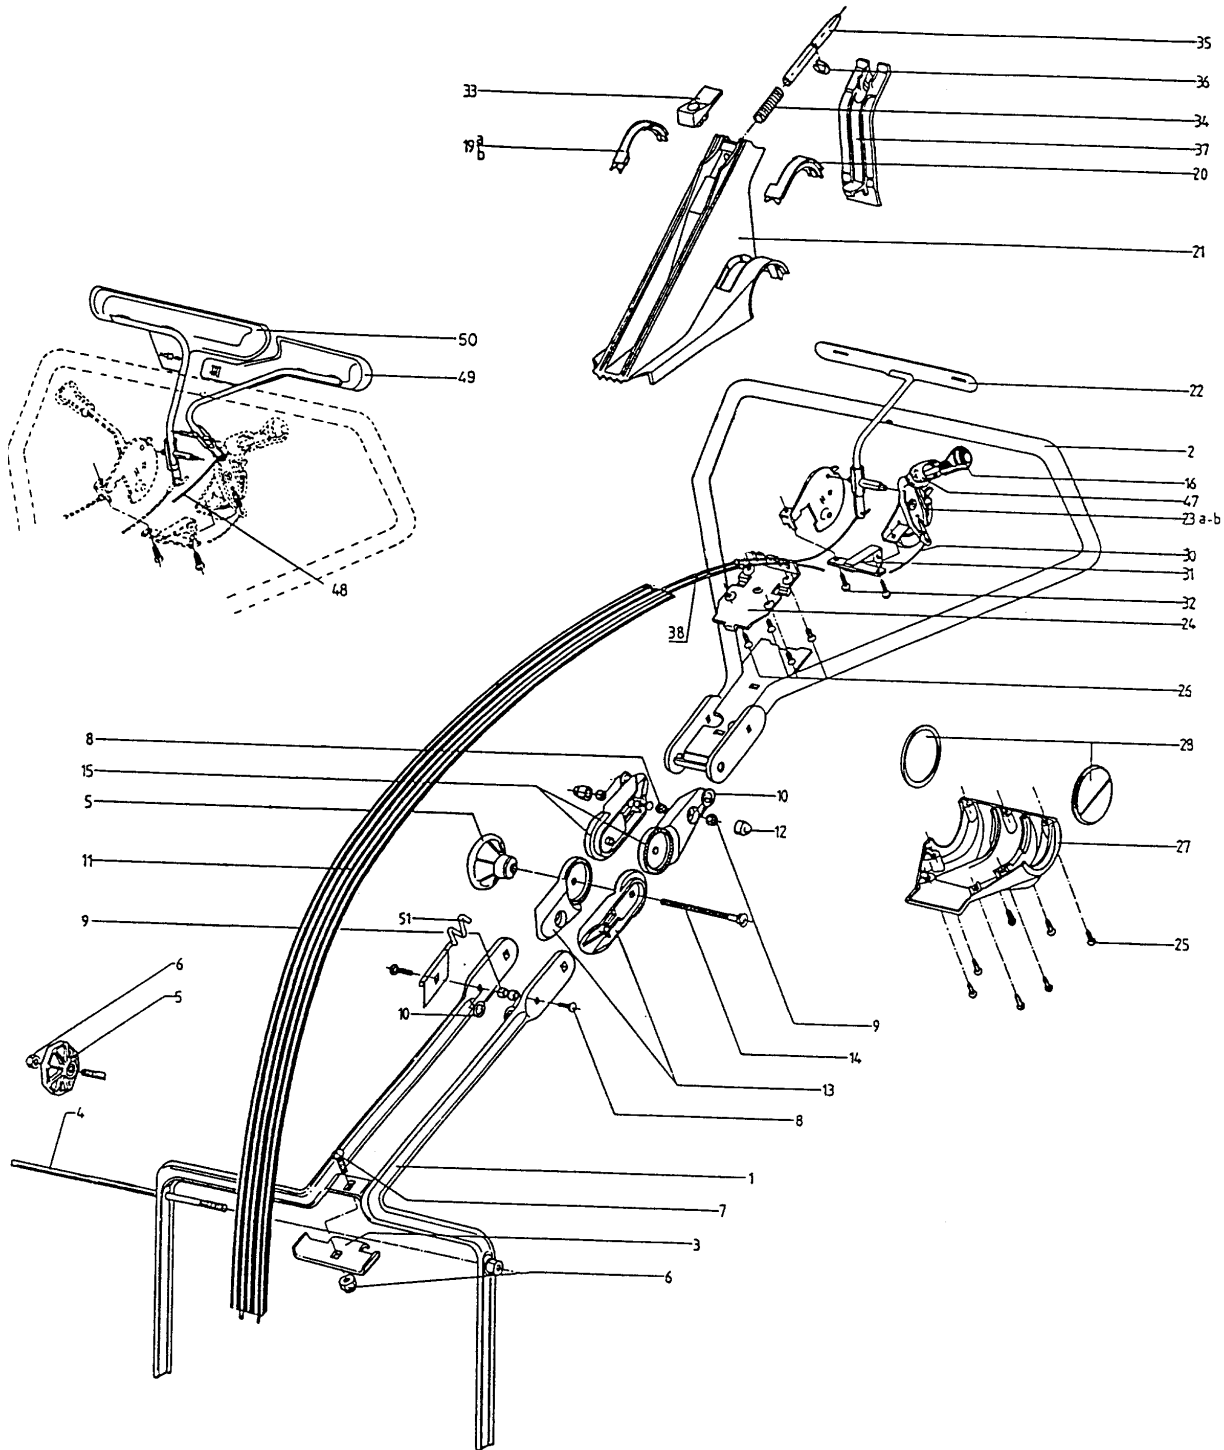

6.46 BAM, Serie A

AUSSTATTUNG BENZINMÄHER

Typ / Kurzbez.	WOLF 6.46 BAM	(6.46 BAM)
Ausführung für	D, A, B, CH, I, NL	
Geräte-Nummer	6948 580	
Schnittbreite	46 cm	
Chassismaterial	Xenoy	
Gewicht	34 kg	
Lautstärke dB (A)	96 dB (A)	
Ø Rad vorne/ hinten	18 cm	20 cm
Ausführung Räder	PVC/Kugellager	
Höhenverstellung	zentral, 6-fach	
Schnitthöhe (cm)	2,5 - 8,8 cm	
Antrieb ja/nein	ja	
Fahrgeschwindigkeit	3,0 - 4,0 km/h	
Motor - Hersteller	Briggs & Stratton	
Motor - Modell	Quantum XTL 50	12 F 802 1558-21 12 F 802 1523-21 (Primer)
Motor - Nummer WOLF	2074 000	
Vergaser	Choke	
max. Leistung	3,7 kW (5,0 PS)	
Nennleistung	2,7 kW (3,7 PS)	
Bremse	ja	
Griffgestänge	Zentralholm, Handrad	
Fangkorb	Korb PU 46	Art.-Nr. 4693 000
Besonderheiten	Holmstart, Füllstandsanzeige, Messerkupplung	

NR:6948 580 Bezeichnung: 6.46 BAM Gruppe: BenzinmÄrher Jahr: 96 Typ: A

Griff

Bild-Nr.	Best.-Nr. WOLF	Bezeichnung	Art. - Nr. Outils-WOLF
1	6905 011	Lenkerunterteil	23301
2	6912 012	Griffoberteil	24300
3	6905 103	Klemmplatte	24014
4	6905 101	Verbindungsstange	23014
5	6905 102	Handrad	24610
6	6948 300	Mutter	71074
7	0013 665	Scheibe	2217
8	6948 110	Scheibe	71060
9	0016 311	Mutter	71073
10	0017 121	Scheibe	2235
11	6912 105	Knickschutz	23653
12	6905 211	Kappe M 6	24628
13	6905 107	Rastsegment	24614
14	6905 110	Schraube	71028
15	6905 112	Rastsegment	24629
19a	6930 112	Deckel	24683
19b	6925 111	Deckel	24953
20	6912 113	Deckel	24954
21	6912 112	Satellitd.	23650