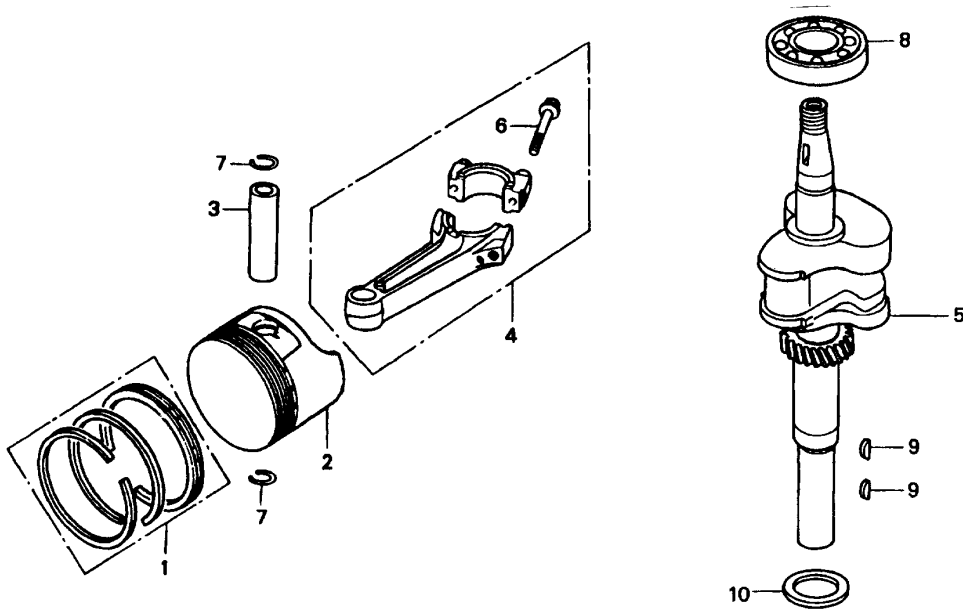

GXV 140 - KOLBEN / KURBELWELLE

Kolben / Kurbelwelle

Bild-Nr.	Best.-Nr.	Bezeichnung	Best.- Nr. Honda
1	2098 466	Kolbenringe	13010-ZG9-003
1	2098 467	Kolbenringe	13010-ZG9-004
1	2098 469	Kolbenringe (0.25)	13011-ZG9-003
1	2098 470	Kolbenringe	13011-ZG9-004
1	2098 472	Kolbenringe (0.5)	13012-ZG9-003
1	2098 473	Kolbenringe	13012-ZG9-004
1	2098 475	Kolbenringe (0.75)	13013-ZG9-003
1	2098 476	Kolbenringe	13013-ZG9-004
1	2098 468	Kolbenringe	13010-ZG9-T00
1	2098 471	Kolbenringe (0.25)	13011-ZG9-T00
1	2098 474	Kolbenringe (0.5)	13012-ZG9-T00
1	2098 477	Kolbenringe (0.75)	13013-ZG9-T00
2	2098 480	Kolben	13101-ZG9-000
2	2098 481	Kolben (0.25)	13102-ZG9-000
2	2098 482	Kolben (0.5)	13103-ZG9-000
2	2098 483	Kolben (0.75)	13104-ZG9-000
3	2098 425	Stift	13111-ZE0-000
4	2098 014	Kolbenstange kpl.	13200-ZE6-010
5	2098 451	Kurbelwelle	13310-ZG9-800
6	2098 100	Schraube	90001-ZE1-000
7	2098 116	Wellensicherung	90551-ZE0-000
8	2098 569	Kugellager	91001-878-003
9	2098 587	Scheibenpassfeder	94401-16150
10	2098 161	Scheibe	90459-357-000