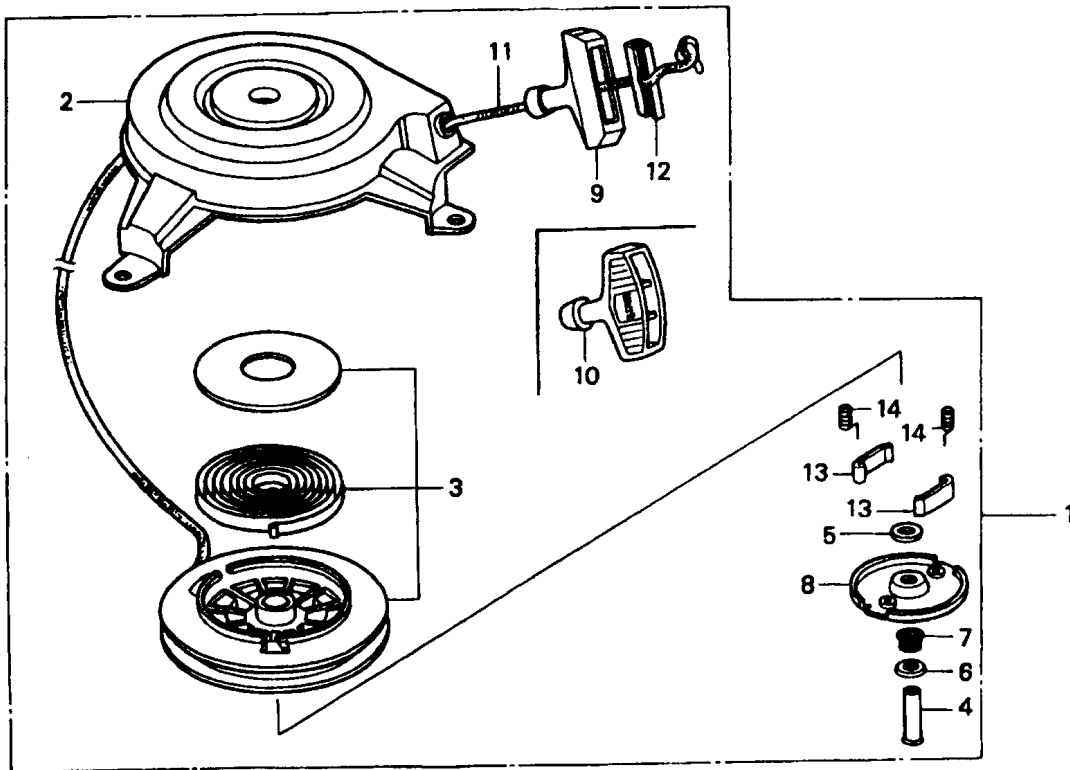

GXV 140 - STARTER

Starter

Bild-Nr.	Best.-Nr.	Bezeichnung	Best.-Nr. Honda
1	2098 023	Starter kpl.	28400-ZG9-N10
2	2098 393	StartergehÄuse	28402-ZG9-802
3	2098 163	Feder	28415-ZG9-802
4	2098 542	FÄhrungsstift	28419-ZG9-802
5	2098 164	Scheibe	28431-ZG9-802
6	2098 165	Scheibe	28432-ZG9-802
7	2098 166	Feder	28441-ZG9-802
8	2098 543	Halter	28444-ZG9-802
9	2098 545	Griff	28461-ZE6-T02
10	2098 546	Startergriff	28461-ZE7-T00
11	2098 547	Starterseil	28462-ZG9-802
12	2098 548	Griffeinsatz	28463-ZE6-T02
13	2098 549	Klinke	28485-ZE6-T02
14	2098 167	Feder	28486-ZE6-T02