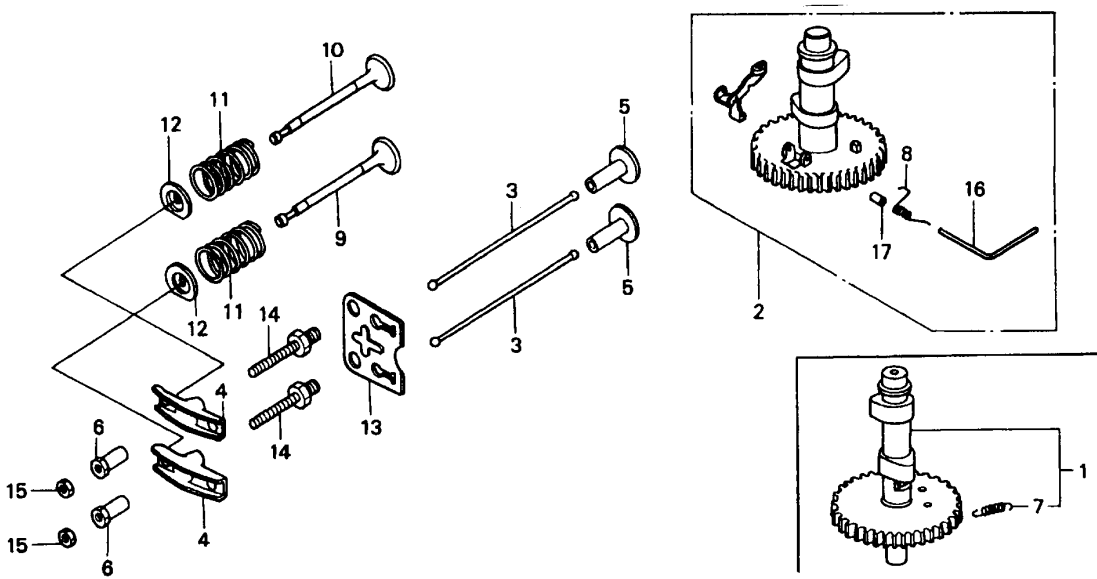

GXV 140 - VENTILE

Ventile

Bild-Nr.	Best.-Nr.	Bezeichnung	Best.-Nr. Honda
2	2098 457	Nockenwelle	14100-ZG9-800
3	2098 484	Stange	14410-ZE0-010
4	2098 485	Kipphebel	14431-ZE1-000
5	2098 486	Ventilheber	14441-ZE1-010
6	2098 487	Drehzapfen	14451-ZE1-013
8	2098 142	Zugfeder	14568-ZG9-800
9	2098 489	Einlaßventil	14711-ZG9-810
10	2098 491	Auslaßventil	14721-ZG9-810
11	2098 143	Druckfeder	14751-ZF1-000
12	2098 136	Federteller	14771-ZE1-T01
13	2098 493	Führungsplatte	14791-ZE0-010
14	2098 177	Schraube	90012-ZE0-010
15	2098 193	Mutter	90206-ZE1-000
16	2098 155	Stift	90701-ZG9-800
17	2098 570	Muffe	91502-ZG9-800