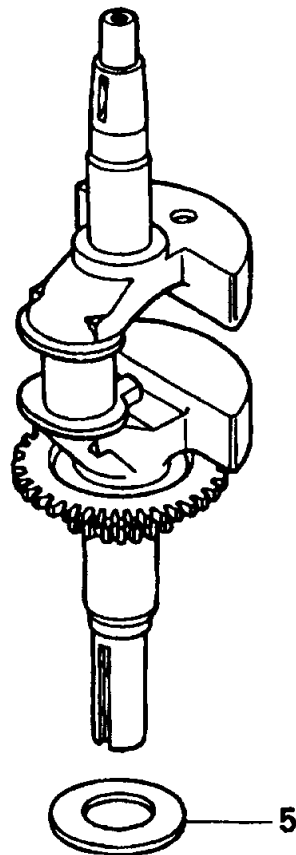

GCV 160 - KURBELWELLE

Kurbelwelle

Bild-Nr.	Best.-Nr.	Bezeichnung	Best.-Nr. Honda
2	2098 421	Kurbelwelle	13310-ZM0-600
5	2098 114	Druckscheibe	90402-ZL8-000