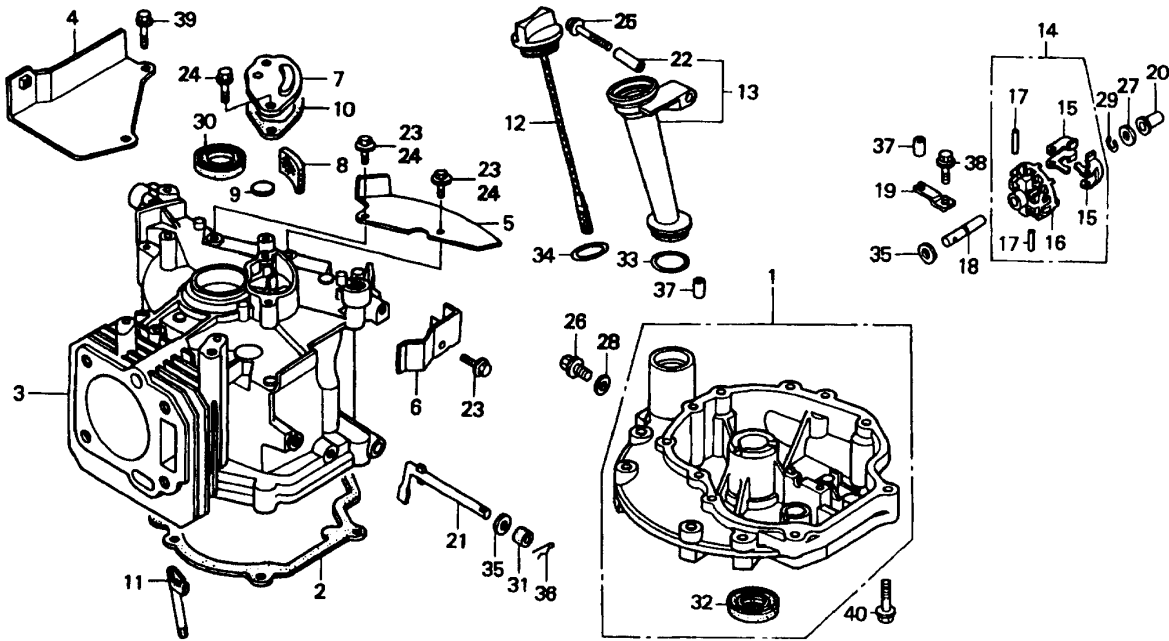

GXV 140 - ZYLINDER

Zylinder

Bild-Nr.	Best.-Nr.	Bezeichnung	Best.-Nr. Honda	Serien-Nr. Honda
1	2098 352	Zylinderkopf	11300-ZG9-800	b.7170417
1	2098 357	Zylinderkopf	11300-ZG9-V51	v.7170418
2	2098 331	Dichtung	11381-ZG9-T00	
3	2098 051	Zylinder kpl.	12100-ZG9-800	
4	2098 458	Platte	12125-ZG9-000	
5	2098 459	Platte	12126-ZG9-M30	
6	2098 460	Platte	12127-ZG9-800	
7	2098 463	Deckel	12360-ZE6-000	
8	2098 333	Entlüfterfilter	12367-ZE6-010	
9	2098 464	Entlüfterfilter	12372-879-000	
10	2098 334	Dichtung	12373-ZE6-000	
11	2098 465	Rohr	12385-ZE6-000	
12	2098 494	Ölmeßstab	15620-ZE6-810	
13	2098 495	Verlängerung	15630-ZE6-810	
14	2098 048	Regler	16510-ZE6-000	
15	2098 508	Reglergewicht	16511-ZE1-000	
16	2098 509	Halter, Reglergewicht	16512-ZE6-000	
17	2098 134	Stift, Reglergewicht	16513-ZE1-000