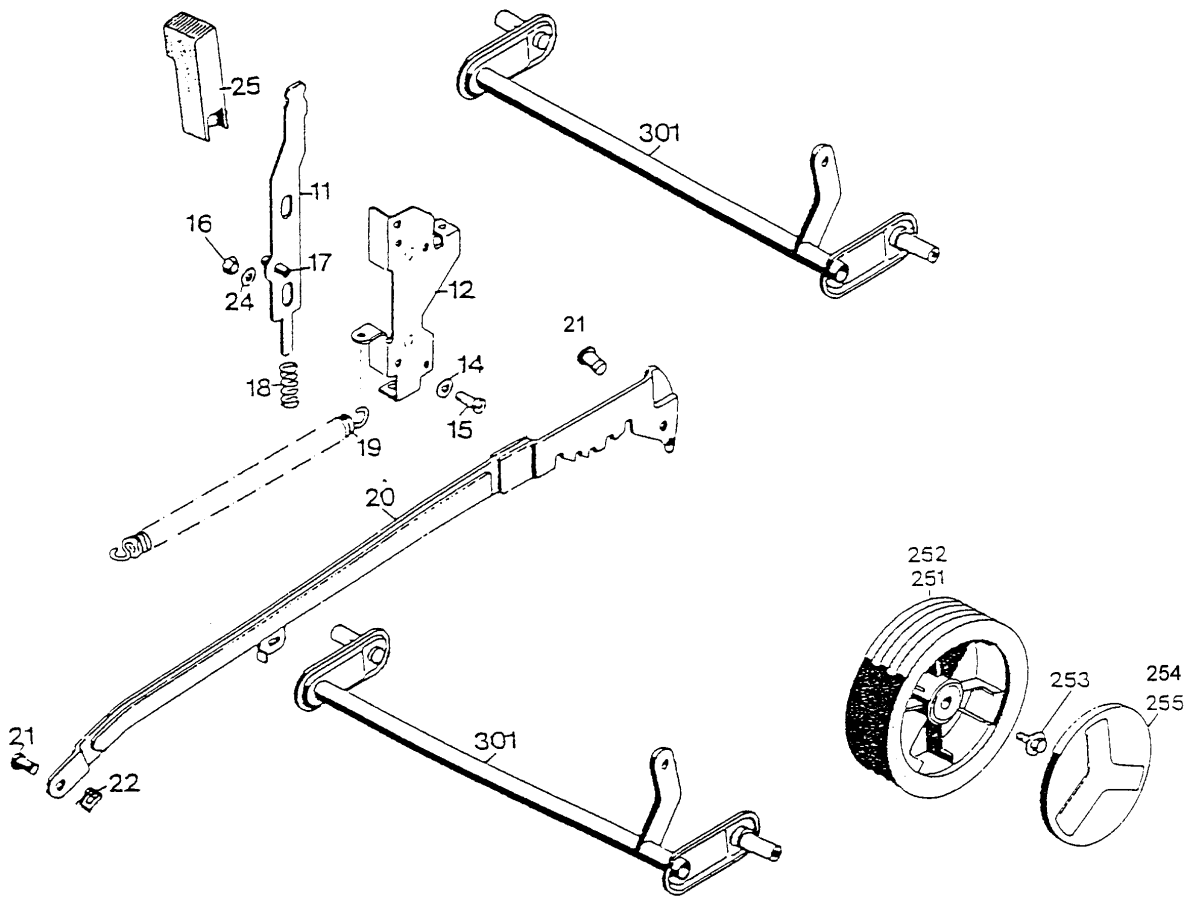

6.42 H, Serie A,B

Ausstattung Benzinmäher

Typ/Kurzbez.	Wolf 6.42 H	
Ausführung für	International	
Geräte-Nummer	4775 000	
Schnittbreite	40 cm	
Chassismaterial	ABS	
Gewicht	29 kg	
Lautstärke dB (A)	95 dB (A)	
Ø Rad vorne/	17 cm	
hinten	20 cm	
Ausführung Räder	Soft/Kugellager	
Höhenverstellung	zentral, 5-fach	
Schnitthöhe (cm)	2,5-7,0	
Motor-Hersteller	Honda	
Motor-Modell	GCV 160 A2E, Serie A	GXV 140 A2Y, Serie B
Motor-Nummer WOLF	2098 000	2098 060
Zündkerze	NGK BPR 6 ES	NGK BPR 5 ES
Nennleistung	3.2 KW / 4.4 PS	3,1 KW / 4.2 PS
Fangkorb	Art.-Nr. 4960 050	

Gerät: 6.42 H (Achse, Räder & Höhenverstellung)

Bild-Nr.	Best.-Nr.	Bezeichnung
11	4740 013	Riegel mit Bild Nr. 17
12	6340 020	Führung
14	0017 287	Scheibe A 5,3 DIN 9021
15	0012 864	Schraube
16	0016 311	Mutter M6 DIN 9021
17	0018 864	Spannstift
18	4740 207	Feder
19	4740 206	Feder
20	4942 020	Verbindungsstange
21	6340 214	Bolzen
22	0020 981	Sicherung SL 8
24	0017 290	Scheibe
25	4740 100	Knopf
251	6440 050	Laufgrad Ø 170 mm
252	6440 051	Laufgrad Ø 200 mm
253	0010 893	Spiralschraube
254	6340 511	Deckel Ø 170 mm
255	6340 512	Deckel Ø 200 mm
301	4740 030	Achse
****	6340 516	Kugellager (je 2 St./Rad)

NR:4775 000 Bezeichnung: 6.42 H Gruppe: BenzinmÄrher Jahr: 98 Typ: A / B

Gerät: 6.42 H (Griff kpl.)

Bild-Nr.	Best.-Nr.	Bezeichnung
351	4850 120	Griffunterteil
355	0017 484	Scheibe
356	4740 101	Griffhalter links
357	4740 102	Griffhalter rechts
358	0012 890	Schraube
359	6340 314	Schlaufe
360	6340 312	Klammer
362	0013 525	Schraube
363	0017 275	Hohlscheibe
364	4936 022	Handrad
367	4760 102	Schraube
369	6340 014	Seilföhrung
401	4820 023	Griffoberteil
403	4760 013	Bremshebel
405	4720 105	Schelle
406	4760 106	Stütze
407	4720 109	Bolzen
408	0012 211	Schraube
409	0016 641	Hutmutter