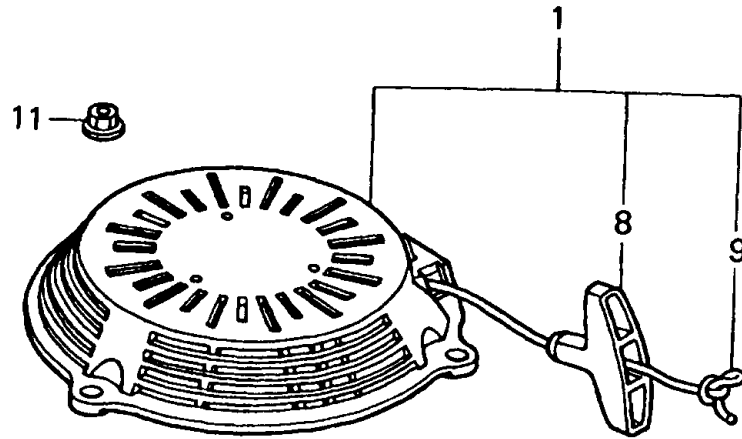

GCV 160 - STARTER

Starter

Bild-Nr.	Best.-Nr.	Bezeichnung	Best.-Nr. Honda
1	2098 021	Starter kpl.	28400-ZM0-631ZA
2	2098 355	StartergehÄ¶use	28414-ZM0-003
3	2098 432	Seilrolle	28421-ZL8-003
4	2098 433	Sperrklinge	28422-ZL8-003
5	2098 434	F¼hrung	28433-ZL8-003
6	2098 131	Druckfeder	28441-ZL8-003
7	2098 132	Spiralfeder	28442-ZL8-003
8	2098 435	Startergriff	28461-ZL8-003
9	2098 437	Starterseil	28462-ZL8-631
10	2098 103	Schraube	90005-ZL8-003
11	2098 113	Mutter mit Scheibe	90303-MR1-000