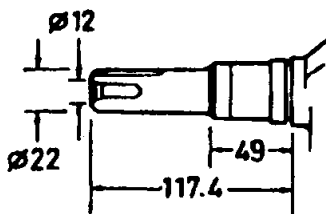

GCV 160 - KURBELWELLE

Kurbelwelle

Bild-Nr.	Best.-Nr.	Bezeichnung	Best.-Nr. Honda
2	2098 421	Kurbelwelle	13310-ZM0-600
5	2098 114	Druckscheibe	90402-ZL8-000