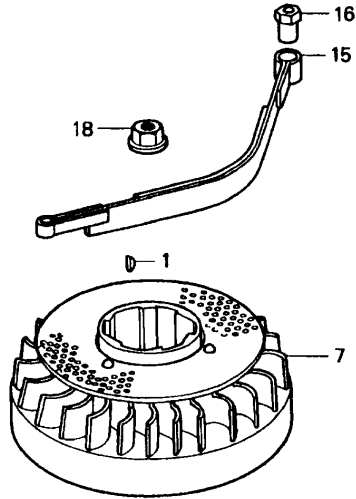

GXV 140 - POLRAD

Polrad

Bild-Nr.	Best-Nr.	Bezeichnung	Best-Nr. Honda
1	2098 133	Einlegekeil	13331-357-000
3	2098 517	Stange	16566-ZG9-800
7	2098 555	Schwungrad	31105-ZG9-800
8	2098 168	Zugfeder	35129-ZG9-800
10	2098 557	Stopschalter	36100-ZG9-811
12	2098 562	Bremshebelst.	75101-ZG9-801
13	2098 170	Zugfeder	75113-ZG9-800
14	2098 171	Druckfeder	75114-ZG9-800
15	2098 564	Bremshebel	75120-ZG9-801
16	2098 172	Muffe	75123-ZG9-800
17	2098 106	Schraube	90014-952-000
19	2098 195	Mutter	90310-ZB7-701
20	2098 196	Mutter	90331-SB2-003
21	2098 158	Scheibe	90461-357-000
24	2098 572	Schraube	93500-04008-0A
25	2098 574	Schraube	93500-05012-0A