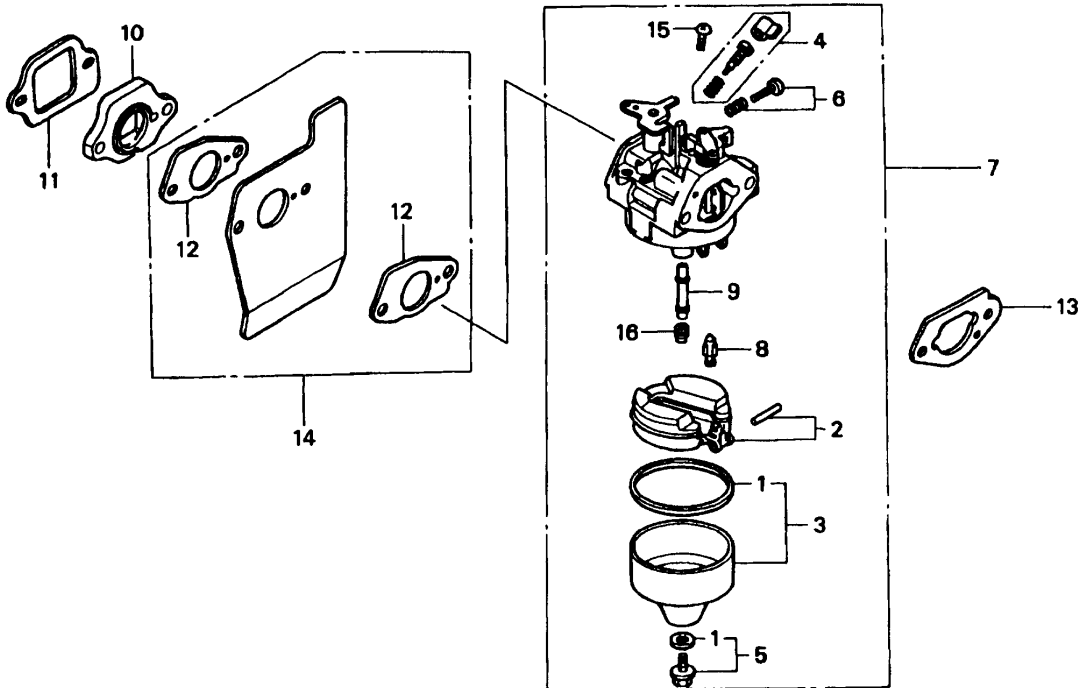

GCV 160 - VERGASER

Vergaser

Bild-Nr.	Best.-Nr.	Bezeichnung	Best.-Nr. Honda
1	2098 312	Dichtung	16010-883-015
2	2098 054	Schwimmer kpl.	16013-ZL1-003
3	2098 414	Schwimmkappe	16015-892-015
4	2098 010	Schrauben Set	16016-892-005
5	2098 011	Schrauben Set	16028-ZE0-005
6	2098 012	Schrauben Set	16029-ZG0-901
7	2098 055	Vergaser kpl.	16100-ZM0-013
8	2098 409	Schwimmernadel	16155-ZM0-003
9	2098 408	Steigrohr	16166-ZM0-003
10	2098 314	Vergaserisolierung	16211-ZL8-000
11	2098 315	Dichtung	16212-ZL8-000
12	2098 374	Dichtung	16221-883-800
13	2098 316	Dichtung	16228-ZL8-000
14	2098 015	Luftföhrung kpl.	19650-ZM0-000
15	2098 120	Schraube 5 x 6	93500-05006-1H
16	2098 328	Düse-60	99101-124-0600
16	2098 329	Düse-62	99101-124-0620
16	2098 330	Düse-65	99101-124-0650