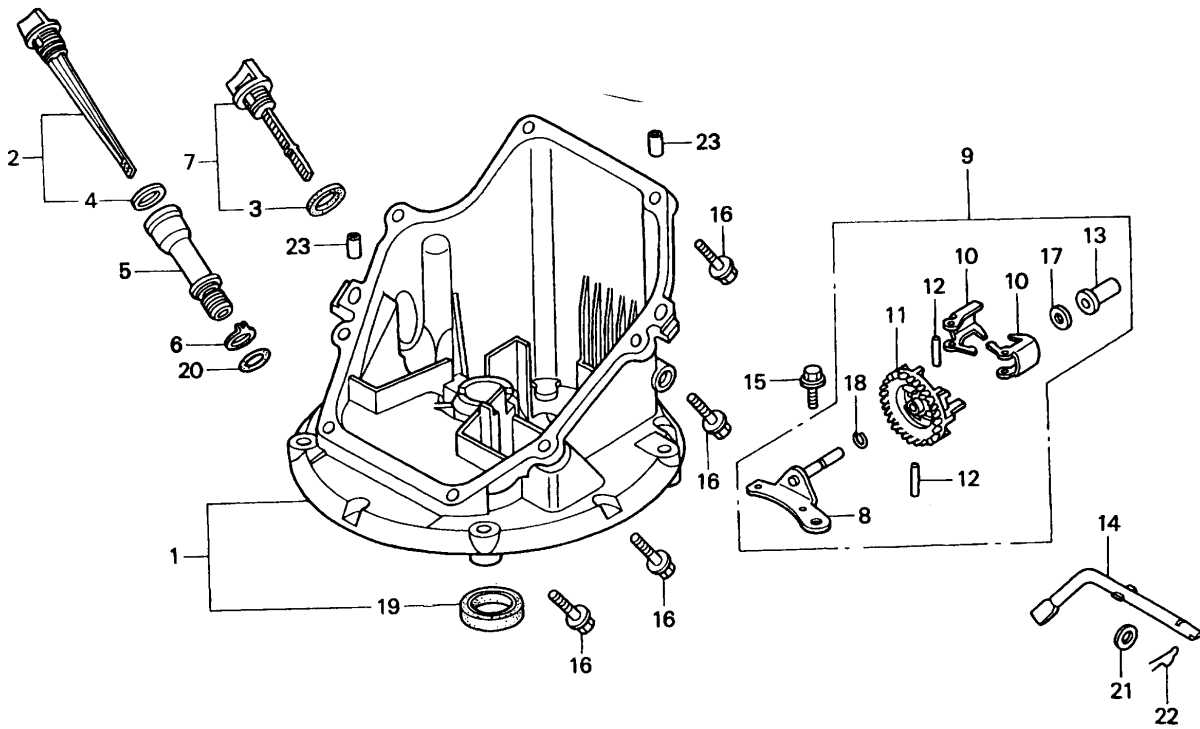

GCV 160 - ÖLWANNE

Ölwanne

Bild-Nr.	Best.-Nr.	Bezeichnung	Best.-Nr. Honda
1	2098 351	Gehäusehälfte m. Ölwanne	11300-ZM0-800
2	2098 413	Verschuß, Öleinfüllung	15620-ZG1-700
4	2098 311	Dichtung	15625-ZE6-000
5	2098 410	Verlängerung	15631-ZM0-000
6	2098 135	Scheibe	15639-ZM0-000
7	2098 407	Ölmeßstab	15651-ZM0-800
8	2098 415	Reglerhalteplatte	16508-ZM0-000
9	2098 028	Regler kpl.	16510-ZM0-000
10	2098 416	Reglergewicht	16511-ZL8-000
11	2098 417	Gewichthalterung	16512-ZM0-000
12	2098 134	Stift Reglergewicht	16513-ZE1-000
13	2098 139	Gleitbuchse	16531-ZE1-000
14	2098 418	Reglerarm	16541-ZM0-000
15	2098 106	Schraube	90014-952-000
16	2098 110	Schraube	90121-952-000
17	2098 115	Druckscheibe	90451-ZE1-000
18	2098 117	Klemme	90602-ZE1-000
19	2098 319	Dichtung	91202-ZL8-003
20	2098 321	O-Ring	91313-MB0-003
21	2098 123	Scheibe, 6mm	94101-06800
22	2098 125	Sicherung	94251-08000
23	2098 126	Paßstift	94301-08200