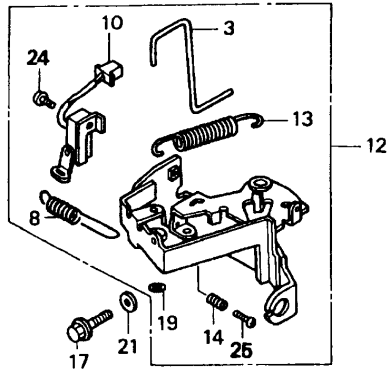

GXV 140 - POLRAD

Polrad

Bild-Nr.	Best-Nr.	Bezeichnung	Best-Nr. Honda
1	2098 133	Einlegekeil	13331-357-000
3	2098 517	Stange	16566-ZG9-800
7	2098 555	Schwungrad	31105-ZG9-800
8	2098 168	Zugfeder	35129-ZG9-800
10	2098 557	Stopschalter	36100-ZG9-811
12	2098 562	Bremshebelst.	75101-ZG9-801
13	2098 170	Zugfeder	75113-ZG9-800
14	2098 171	Druckfeder	75114-ZG9-800
15	2098 564	Bremshebel	75120-ZG9-801
16	2098 172	Muffe	75123-ZG9-800
17	2098 106	Schraube	90014-952-000
19	2098 195	Mutter	90310-ZB7-701
20	2098 196	Mutter	90331-SB2-003
21	2098 158	Scheibe	90461-357-000
24	2098 572	Schraube	93500-04008-0A
25	2098 574	Schraube	93500-05012-0A