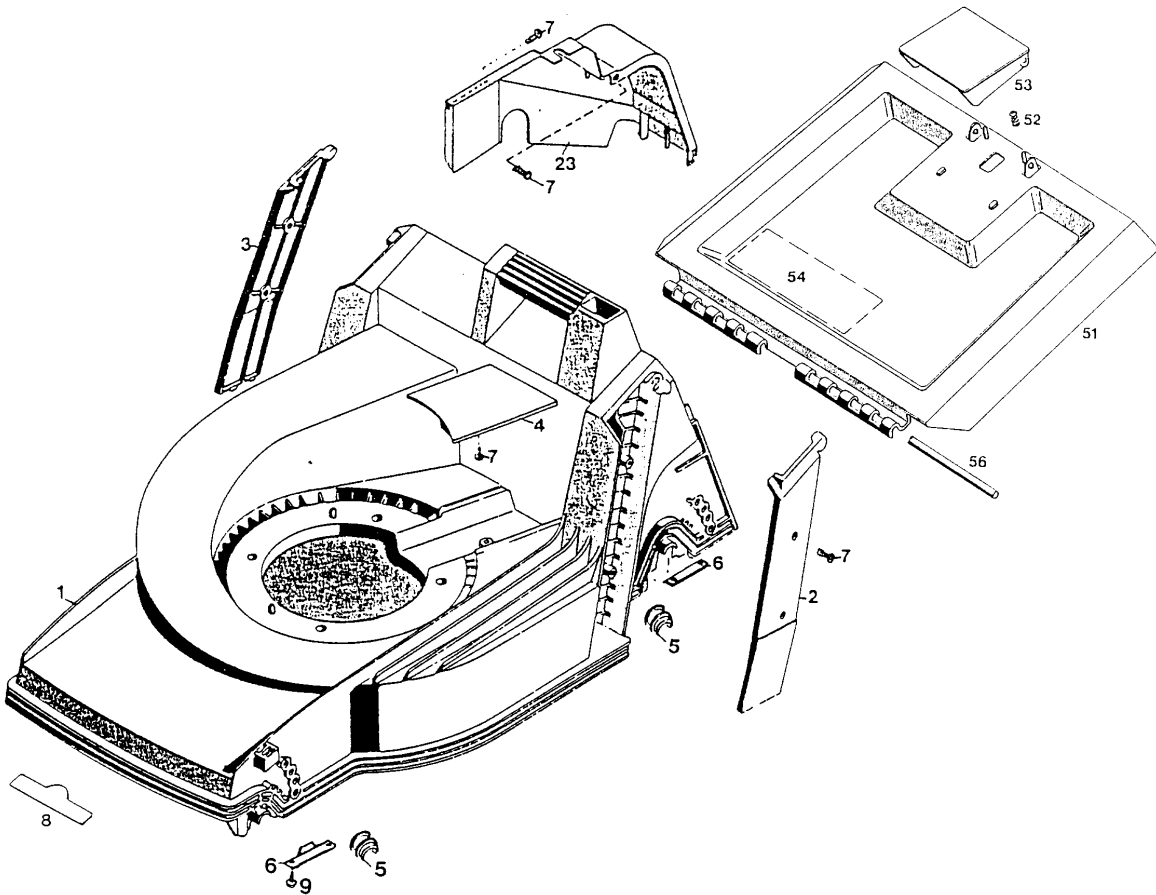

6.42 H, Serie A,B

Ausstattung Benzinmäher

Typ/Kurzbez.	Wolf 6.42 H	
Ausführung für	International	
Geräte-Nummer	4775 000	
Schnittbreite	40 cm	
Chassismaterial	ABS	
Gewicht	29 kg	
Lautstärke dB (A)	95 dB (A)	
Ø Rad vorne/	17 cm	
hinten	20 cm	
Ausführung Räder	Soft/Kugellager	
Höhenverstellung	zentral, 5-fach	
Schnitthöhe (cm)	2,5-7,0	
Motor-Hersteller	Honda	
Motor-Modell	GCV 160 A2E, Serie A	GXV 140 A2Y, Serie B
Motor-Nummer WOLF	2098 000	2098 060
Zündkerze	NGK BPR 6 ES	NGK BPR 5 ES
Nennleistung	3.2 KW / 4.4 PS	3,1 KW / 4.2 PS
Fangkorb	Art.-Nr. 4960 050	