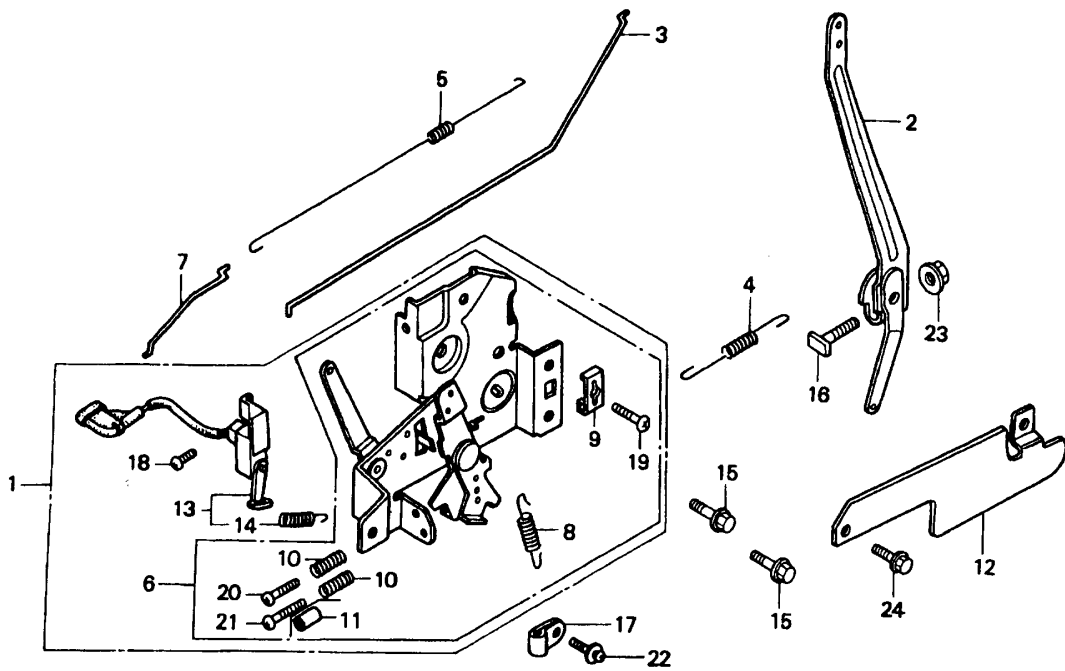

GXV 140 - REGELUNG

Regelung

Bild-Nr.	Best.-Nr.	Bezeichnung	Best.-Nr. Honda
2	2098 515	Reglerarm	16551-ZE6-U40
3	2098 516	Reglerstange	16555-ZE6-000
4	2098 149	Zugfeder	16561-ZE6-010
5	2098 151	Zugfeder	16562-ZE6-000
6	2098 046	Bedienungshebel	16570-ZE6-U50
7	2098 519	Chokestange	16573-ZE6-010
8	2098 152	Zugfeder	16574-ZG9-M00
9	2098 520	Kabelklemme	16576-891-000
10	2098 153	Druckfeder	16584-883-300
11	2098 521	Buchse	16599-ZG1-M10
15	2098 106	Schraube	90014-952-000
16	2098 181	Schraube	90015-ZE5-010
17	2098 566	Schelle	90628-ZC0-701
18	2098 573	Schraube	93500-04008-0A
19	2098 575	Schraube	93500-05016-0A
20	2098 576	Schraube	93500-05020-0A
21	2098 182	Schraube	90016-ZG9-N30
22	2098 579	Schraube mit Scheibe	93893-04012-00
23	2098 581	Mutter	94050-06000
24	2098 591	Schraube	95701-06010-00