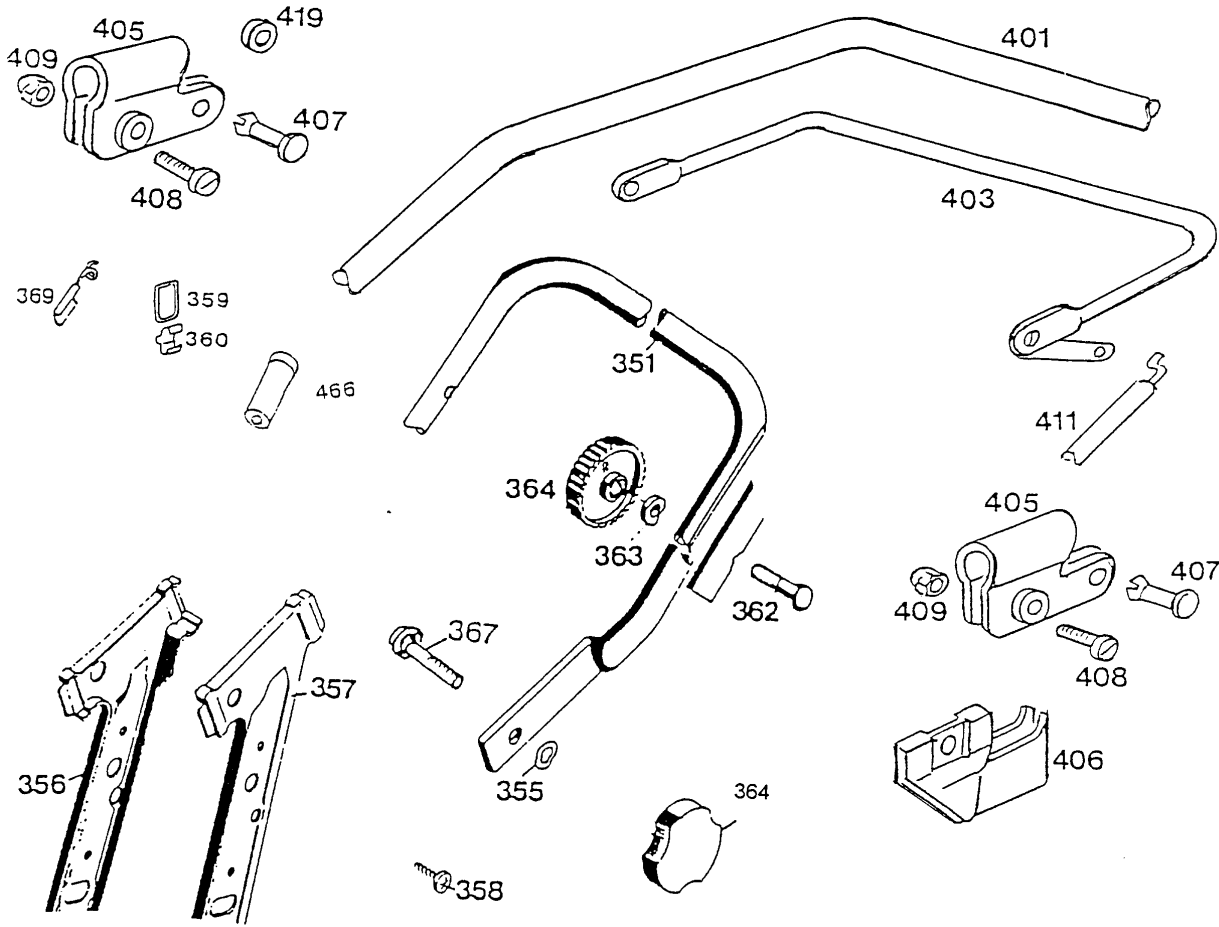

6.42 H, Serie A,B

Ausstattung Benzinmäher

Typ/Kurzbez.	Wolf 6.42 H	
Ausführung für	International	
Geräte-Nummer	4775 000	
Schnittbreite	40 cm	
Chassismaterial	ABS	
Gewicht	29 kg	
Lautstärke dB (A)	95 dB (A)	
Ø Rad vorne/	17 cm	
hinten	20 cm	
Ausführung Räder	Soft/Kugellager	
Höhenverstellung	zentral, 5-fach	
Schnitthöhe (cm)	2,5-7,0	
Motor-Hersteller	Honda	
Motor-Modell	GCV 160 A2E, Serie A	GXV 140 A2Y, Serie B
Motor-Nummer WOLF	2098 000	2098 060
Zündkerze	NGK BPR 6 ES	NGK BPR 5 ES
Nennleistung	3.2 KW / 4.4 PS	3,1 KW / 4.2 PS
Fangkorb	Art.-Nr. 4960 050	

Gerät: 6.42 H (Achse, Räder & Höhenverstellung)

Bild-Nr.	Best.-Nr.	Bezeichnung
11	4740 013	Riegel mit Bild Nr. 17
12	6340 020	Führung
14	0017 287	Scheibe A 5,3 DIN 9021
15	0012 864	Schraube
16	0016 311	Mutter M6 DIN 9021
17	0018 864	Spannstift
18	4740 207	Feder
19	4740 206	Feder
20	4942 020	Verbindungsstange
21	6340 214	Bolzen
22	0020 981	Sicherung SL 8
24	0017 290	Scheibe
25	4740 100	Knopf
251	6440 050	Laufgrad Ø 170 mm
252	6440 051	Laufgrad Ø 200 mm
253	0010 893	Spiralschraube
254	6340 511	Deckel Ø 170 mm
255	6340 512	Deckel Ø 200 mm
301	4740 030	Achse
****	6340 516	Kugellager (je 2 St./Rad)

NR:4775 000 Bezeichnung: 6.42 H Gruppe: BenzinmÄrher Jahr: 98 Typ: A / B

Gerät: 6.42 H (Griff kpl.)

Bild-Nr.	Best.-Nr.	Bezeichnung
351	4850 120	Griffunterteil
355	0017 484	Scheibe
356	4740 101	Griffhalter links
357	4740 102	Griffhalter rechts
358	0012 890	Schraube
359	6340 314	Schlaufe
360	6340 312	Klammer
362	0013 525	Schraube
363	0017 275	Hohlscheibe
364	4936 022	Handrad
367	4760 102	Schraube
369	6340 014	Seilföhrung
401	4820 023	Griffoberteil
403	4760 013	Bremshebel
405	4720 105	Schelle
406	4760 106	Stütze
407	4720 109	Bolzen
408	0012 211	Schraube
409	0016 641	Hutmutter