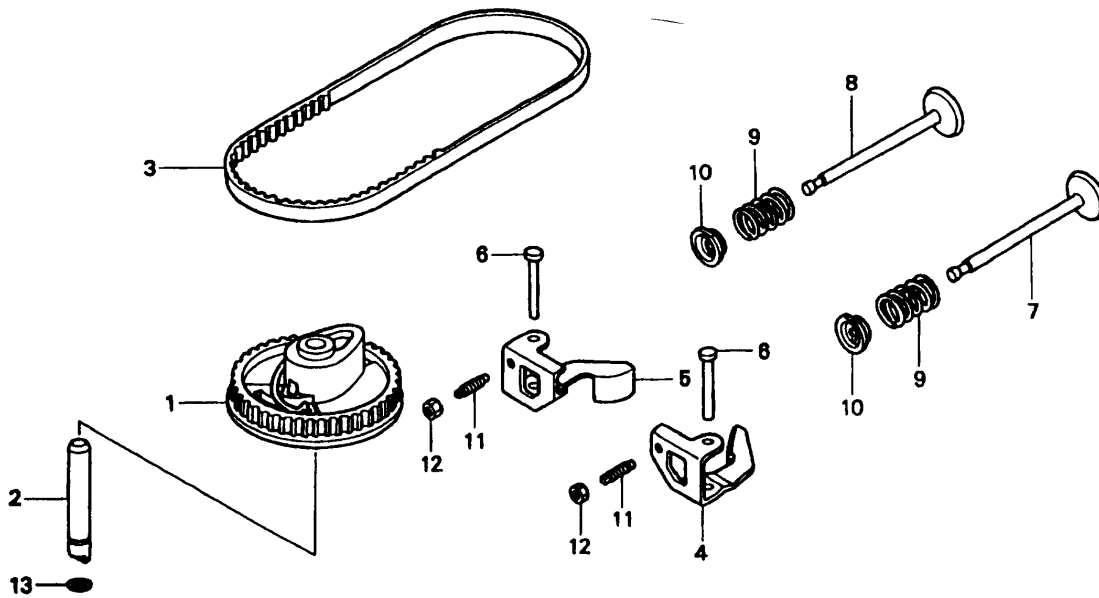

GCV 160 - VENTILE

Ventile

Bild-Nr.	Best.-Nr.	Bezeichnung	Best.-Nr. Honda
1	2098 411	Riemenscheibe	14320-ZL8-000
2	2098 426	Riemenscheibewelle	14324-ZL8-000
3	2098 322	Zahnriemen	14400-ZL8-003
4	2098 402	Kipphebel Einlassventil	14431-ZL8-000
5	2098 403	Kipphebel Auslassventil	14441-ZL8-000
6	2098 412	Welle	14461-ZL8-000
7	2098 404	Einlassventil	14711-ZL8-000
8	2098 405	Auslassventil	14721-ZL8-000
9	2098 137	Ventilfeder	14751-ZL8-000
10	2098 136	Federteller	14771-ZE1-000
11	2098 104	Schraube	90012-333-000
12	2098 112	Mutter	90206-001-000
13	2098 320	O-Ring	91301-027-000