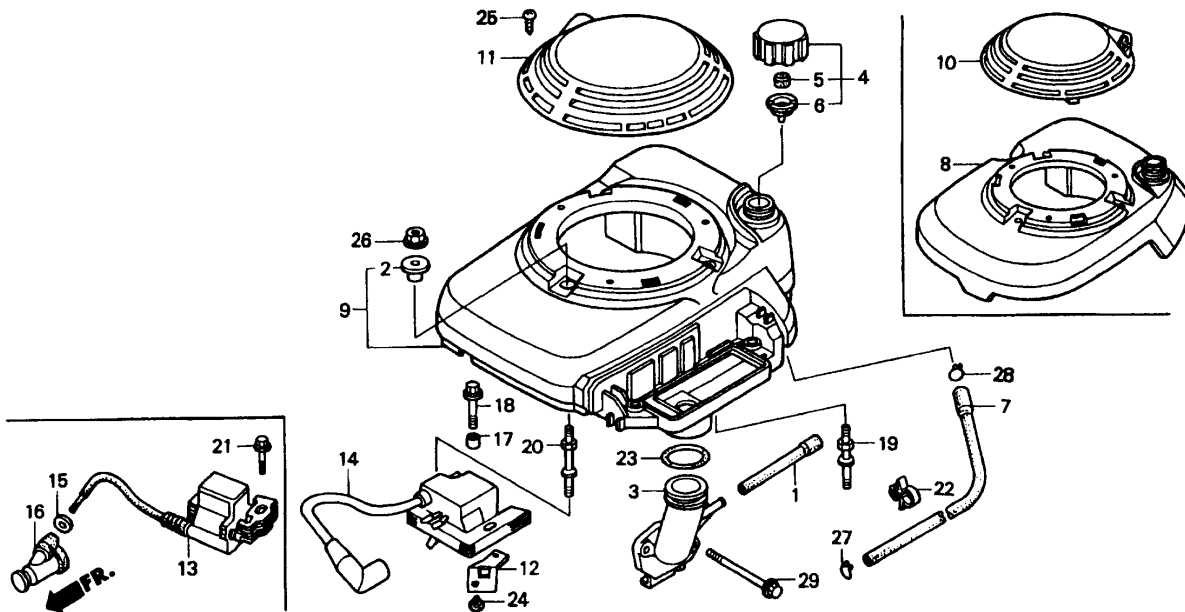

GXV 140 - KRAFTSTOFFTANK / ZÜNDSPULE

Kraftstofftank / Zündspule

Bild-Nr.	Best.-Nr.	Bezeichnung	Best.-Nr. Honda
1	2098 496	Entlüfterrohr	15721-ZE6-010
2	2098 528	Muffe	17216-PE2-003
3	2098 531	Krümmmer	17410-ZG9-800
4	2098 367	Tankdeckel kpl.	17620-ZG9-000
5	2098 368	Schwamm	17622-888-010
7	2098 369	Dichtung	17522-ZG9-M00
7	2098 370	Benzinschlauch	17701-ZG9-800
9	2098 380	Motorgehäuse, schwarz	19610-ZG9-800ZA
9	2098 381	Motorgehäuse, hell	19610-ZG9-800ZC
9	2098 383	Motorgehäuse, grau	19610-ZG9-800ZE
11	2098 388	Motorhaube, hell rot	19615-ZG9-800ZA
11	2098 390	Motorhaube, grau	19615-ZG9-800ZD
12	2098 540	Führung	19616-ZG9-M90
13	2098 551	Zündspule	30500-ZG9-M02