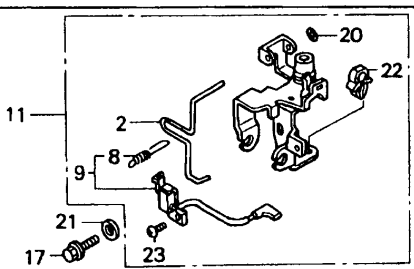

GXV 140 - POLRAD

Polrad

Bild-Nr.	Best-Nr.	Bezeichnung	Best-Nr. Honda
1	2098 133	Einlegekeil	13331-357-000
3	2098 517	Stange	16566-ZG9-800
7	2098 555	Schwungrad	31105-ZG9-800
8	2098 168	Zugfeder	35129-ZG9-800
10	2098 557	Stopschalter	36100-ZG9-811
12	2098 562	Bremshebelst.	75101-ZG9-801
13	2098 170	Zugfeder	75113-ZG9-800
14	2098 171	Druckfeder	75114-ZG9-800
15	2098 564	Bremshebel	75120-ZG9-801
16	2098 172	Muffe	75123-ZG9-800
17	2098 106	Schraube	90014-952-000
19	2098 195	Mutter	90310-ZB7-701
20	2098 196	Mutter	90331-SB2-003
21	2098 158	Scheibe	90461-357-000
24	2098 572	Schraube	93500-04008-0A
25	2098 574	Schraube	93500-05012-0A