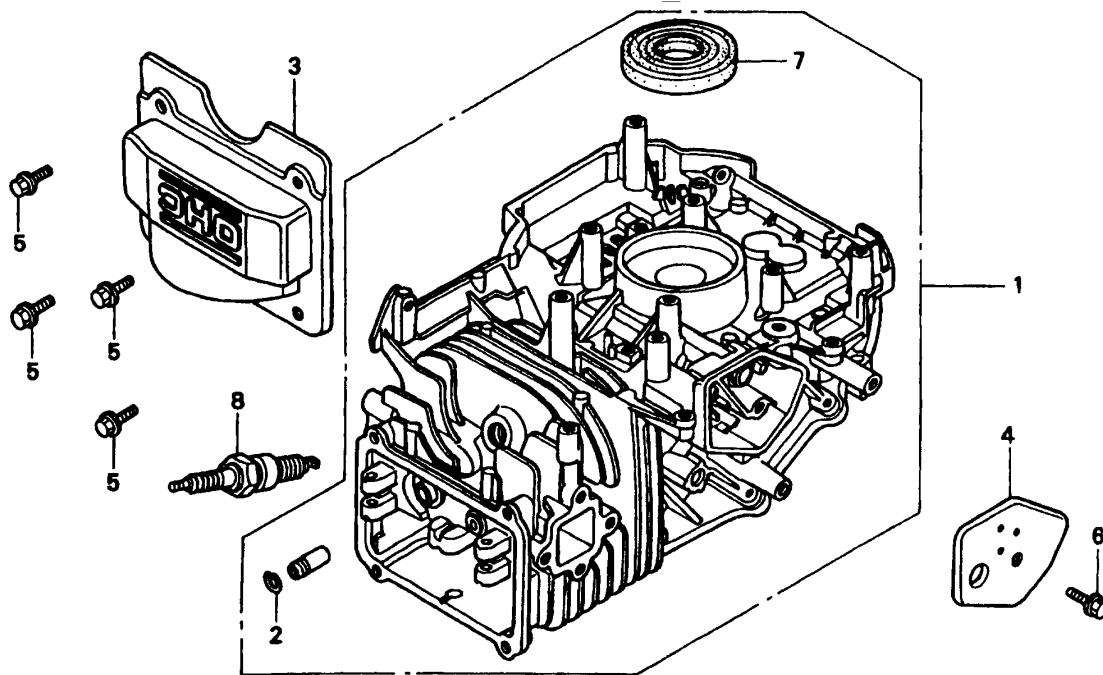

GCV 160 - ZYLINDER

Zylinder

Bild-Nr.	Best.-Nr.	Bezeichnung	Best.-Nr. Honda
1	2098 050	Zylinder kpl.	12000-ZL8-000
2	2098 138	Wellensicherung	12216-ZE5-300
3	2098 424	Deckel	12311-ZL8-000
4	2098 400	Deckel	12355-ZL8-000
5	2098 105	Schraube	90013-883-000
6	2098 106	Schraube	90014-952-000
7	2098 318	Öldichtung	91201-ZL8-003
8	2098 445	Zündkerze	98079-56846