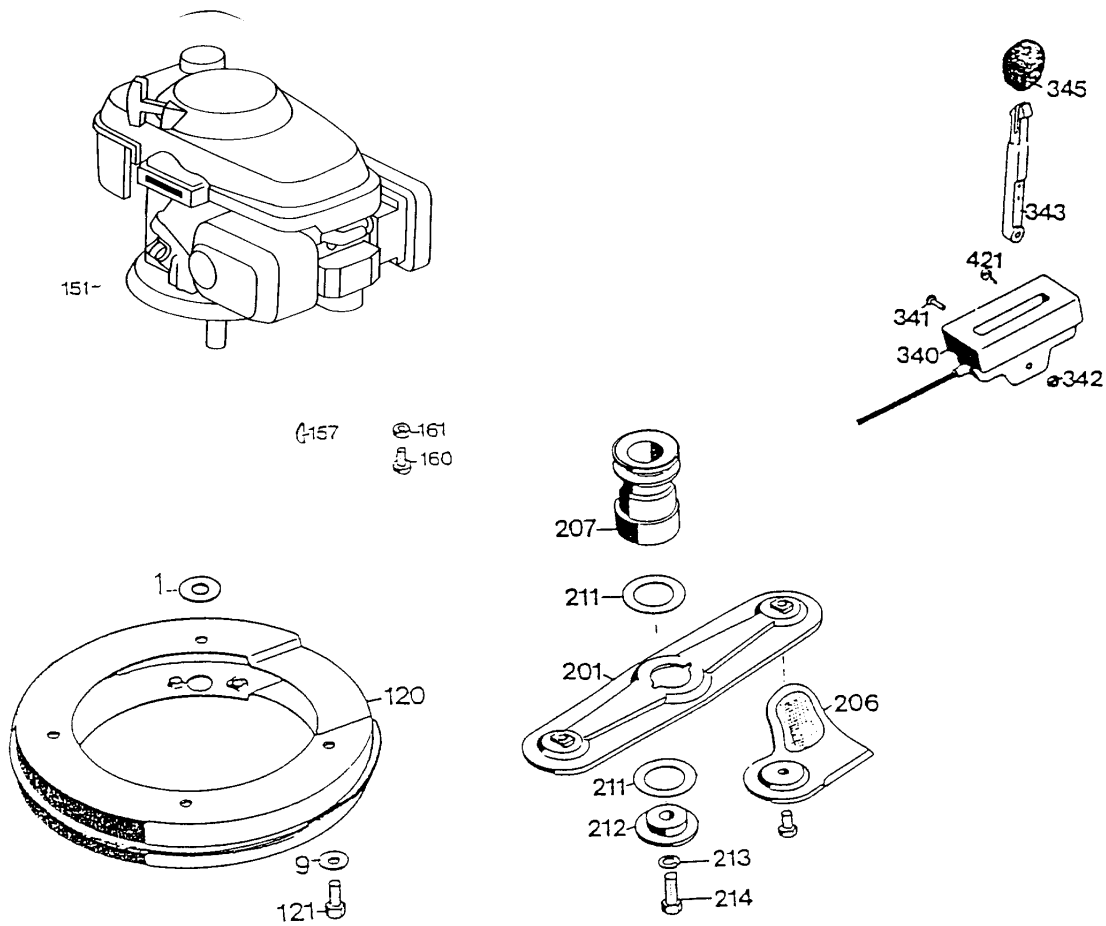

NR:4775 000 Bezeichnung: 6.42 H Gruppe: BenzinmÄrher Jahr: 98 Typ: A / B

Gerät: 6.42 H (Zwischenring, Motor, Messerbalken, Schaltgehäuse)

Bild-Nr.	Best.-Nr.	Bezeichnung
1	0017 484	Scheibe
9	0017 111	Scheibe
120	6340 022	Zwischenring
121	0010 399	6-kt.-Schraube M 8x30 DIN 933
151	2098 000	Motor GCV 160, Serie A
151	2098 060	Motor GXV 140, Serie B
157	0029 130	Scheibenfeder
160	0011 351	Schraube M9x35
161	0016 312	Mutter M 8
201	4740 066	Messerbalken mit Messer
206	6340 078	Ersatzmesser VI 42/52
207	4840 401	Kupplungsscheibe
211	4111 403	Jurid-Scheibe
212	4840 402	Kupplungsscheibe
213	0017 911	Federring A 10 DIN 127
214	0010 258	6-kt.-Schraube
340	4740 058	Gasbowdenzug kpl., Serie A
340	4775 058	Gasbowdenzug kpl., Serie B
341	0012 244	Schraube
342	0016 310	Mutter
343	6340 119	Schalthebel
345	4180 115	Knopf
421	0012 886	Schraube
****	4775 025	Polybeutel m. Gebrauchsanweisung
****	0054 119	Gebrauchsanweisung
****	4960 050	Fangkorb