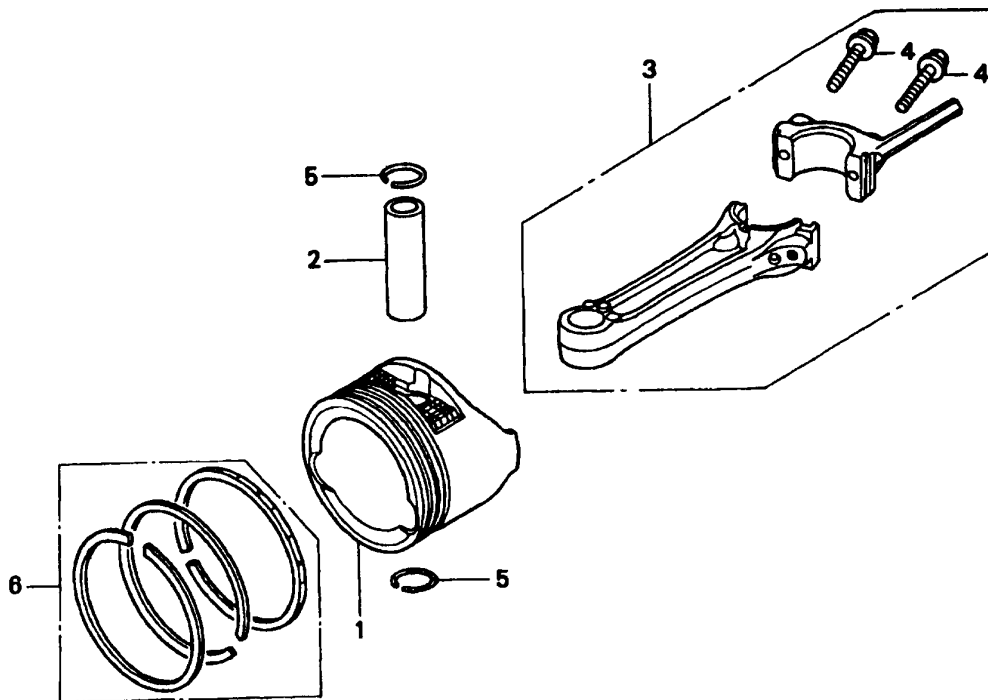

GCV 160 - KOLBEN

Kolben

Bild-Nr.	Best.-Nr.	Bezeichnung	Best.-Nr. Honda
1	2098 401	Kolben	13101-ZL8-000
2	2098 425	Kolbenbolzen	13111-ZE0-000
3	2098 013	Pleuelstange	13200-ZL8-000
4	2098 100	Schraube	90001-ZE1-000
5	2098 116	Wellensicherung	90551-ZE0-000