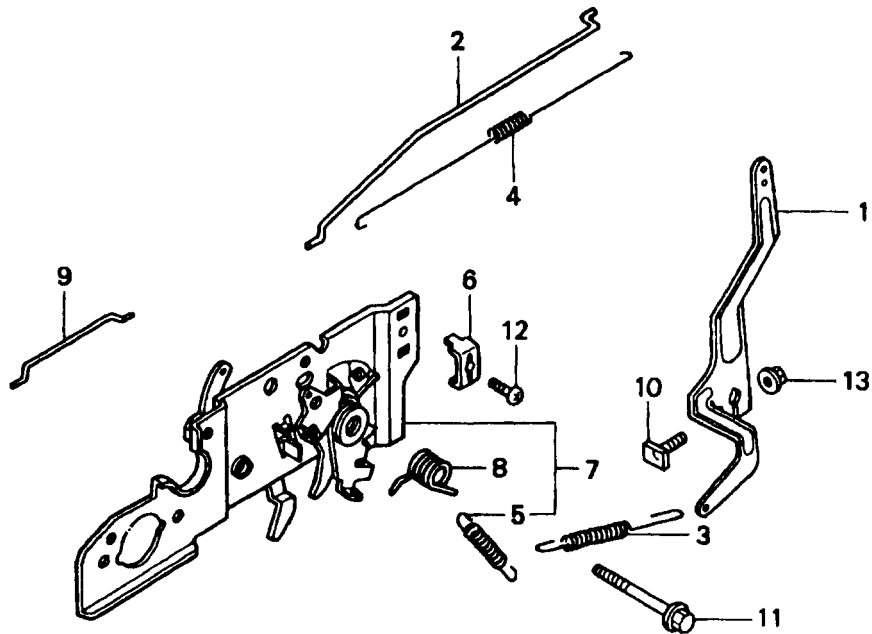

Gerät: 6.42 H (Achse, Räder & Höhenverstellung)

Bild-Nr.	Best.-Nr.	Bezeichnung
11	4740 013	Riegel mit Bild Nr. 17
12	6340 020	Führung
14	0017 287	Scheibe A 5,3 DIN 9021
15	0012 864	Schraube
16	0016 311	Mutter M6 DIN 9021
17	0018 864	Spannstift
18	4740 207	Feder
19	4740 206	Feder
20	4942 020	Verbindungsstange
21	6340 214	Bolzen
22	0020 981	Sicherung SL 8
24	0017 290	Scheibe
25	4740 100	Knopf
251	6440 050	Laufgrad Ø 170 mm
252	6440 051	Laufgrad Ø 200 mm
253	0010 893	Spiralschraube
254	6340 511	Deckel Ø 170 mm
255	6340 512	Deckel Ø 200 mm
301	4740 030	Achse
****	6340 516	Kugellager (je 2 St./Rad)

GCV 160 - SCHALLD  MPFER

Auspuff

Bild-Nr.	Best.-Nr.	Bezeichnung	Best.-Nr. Honda
1	2098 427	Auspuff	18310-ZM0-000
2	2098 428	Schutzgitter	18321-ZL8-000
3	2098 102	Schraube 6 x 79	90004-ZL8-000
4	2098 105	Schraube 6 x 12	90013-883-000

GCV 160 - REGELUNG

Regelung

Bild-Nr.	Best.-Nr.	Bezeichnung	Best.-Nr. Honda
1	2098 512	Reglerarm	16551-ZM0-000
2	2098 523	Reglerstange	16555-ZM0-000
3	2098 146	Zugfeder	16561-ZM0-000
4	2098 174	Zugfeder	16562-ZM0-000
5	2098 189	Zugfeder	16576-ZE7-300
6	2098 520	Kabelklemme	16576-891-000
7	2098 192	Grundplatte	16580-ZM0-000
8	2098 584	Feder	16593-ZM0-000
9	2098 589	Chokestange	16674-ZM0-000
10	2098 181	Schraube	90015-ZE5-010
11	2098 590	Schraube	90016-ZM0-000
12	2098 575	Schraube	93500-05016-0A
13	2098 581	Mutter	94050-06000