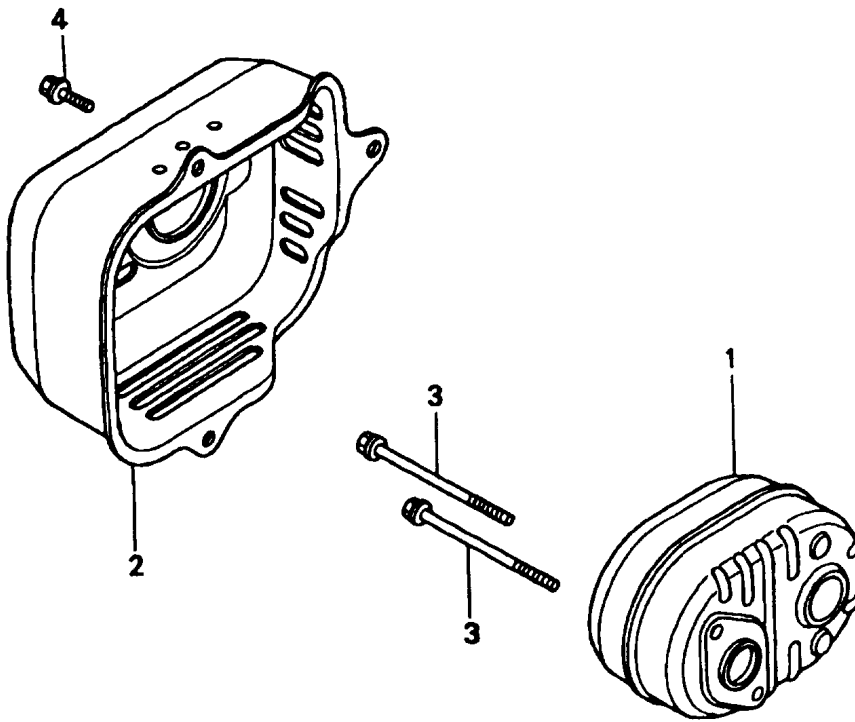

GCV 160 - SCHALLD  MPFER

Auspuff

Bild-Nr.	Best.-Nr.	Bezeichnung	Best.-Nr. Honda
1	2098 427	Auspuff	18310-ZM0-000
2	2098 428	Schutzgitter	18321-ZL8-000
3	2098 102	Schraube 6 x 79	90004-ZL8-000
4	2098 105	Schraube 6 x 12	90013-883-000