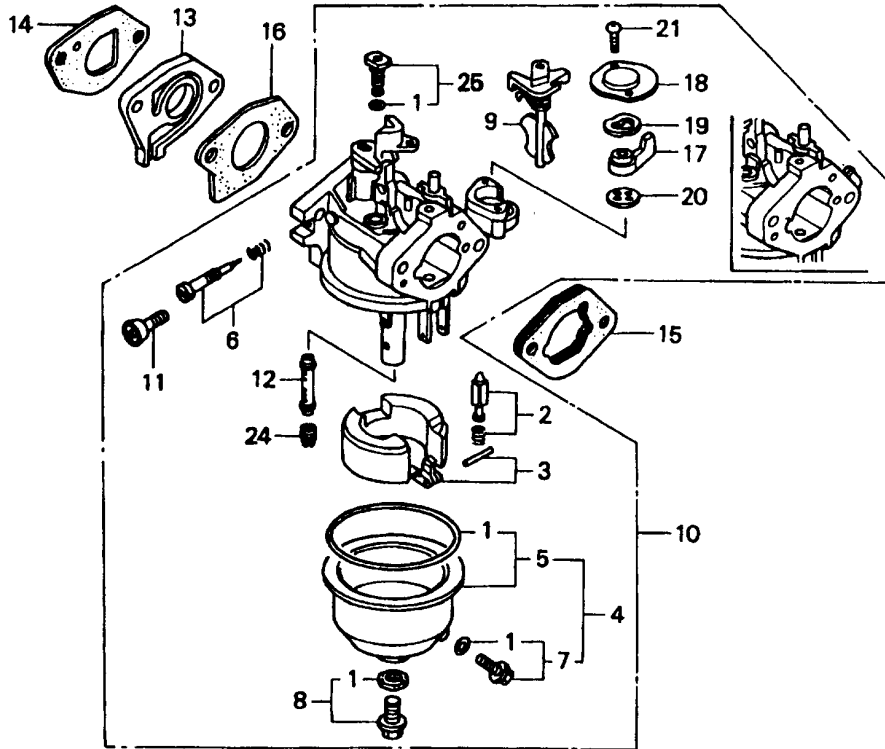

GXV 140 - VERGASER

Vergaser

Bild-Nr.	Best.-Nr.	Bezeichnung	Best.-Nr. Honda	Serien-Nr. Honda
1	2098 339	Dichtungssatz	16010-ZG9-800	b.BE53A C
1	2098 338	Dichtungssatz	16010-ZE0-025	v.BE53A D
2	2098 500	Schwimmerventilsatz	16011-ZE0-005	
3	2098 501	Schwimmer mit Stift	16013-ZE0-005	
4	2098 502	Schwimmerkammersatz	16015-ZE0-831	
5	2098 504	Schwimmerkammersatz	16015-ZG9-800	
5	2098 503	Schwimmerkammersatz	16015-ZE1-811	
6	2098 018	Schraubensatz	16016-ZH7-W01	
7	2098 030	Schraubensatz	16024-ZE1-811	
8	2098 011	Schraubensatz	16028-ZE0-005	
9	2098 034	Starterklappensatz	16044-ZE7-005	
10	2098 056	Vergaser kpl.	16100-ZG9-800	b.6657868
10	2098 057	Vergaser kpl.	16100-ZG9-801	
10	2098 058	Vergaser kpl.	16100-ZG9-802	v.7165998
10	2098 059	Vergaser kpl.	16100-ZG9-803	
11	2098 145	Schraube	16124-ZE0-005	
12	2098 505	Hauptdüse	16166-ZG9-800	
12	2098 506	Hauptdüse	16166-ZG9-801